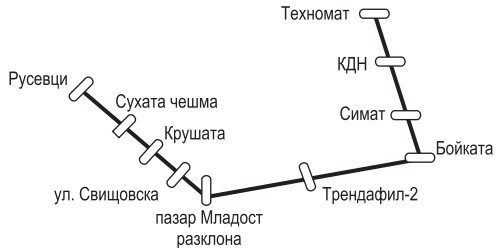

МАРШРУТ: кв. Бичкиня 1 (Инструмент) • у-ще Христо Ботев • кв. Бичкиня • КДН • Радичевец • Шиваров мост • Текстил-маш • Юрий Венелин • Рачо Ковача • Дом на хумора • ЖП Гара • Колело • Експрес сервиз • Стефановци - разклона • кв. Бойката • кв. Трендафил 2 • Пазар Младост /разклона/ • Свищовска • Крушата • Сухата чешма • кв. Русевци

ТРОЛЕЙБУСНА ЛИНИЯ № 32 РУСЕВЦИ - ТЕХНОМАТ

/Изпълнява се само в работни дни/

РАБОТНИ ДНИ	
Русевци Тръгва	Техномат Тръгва
6.40	6.25
7.20	7.00
8.00	7.40
16.50	8.20
	16.30
	17.10

МАРШРУТ: кв. Русевци • Крушата • Свищовска • Пазар Младост /разклона/ • кв. Трендафил • кв. Бойката • Симат • КДН • Техномат

МАРШРУТ: Техномат • КДН • Симат • кв. Бойката • кв. Трендафил • Пазар Младост /разклона/ • Свищовска • Крушата • Сухата чешма • кв. Русевци

ТРОЛЕЙБУСНА ЛИНИЯ № 33 РУСЕВЦИ - ШИВАРОВ МОСТ

/Изпълнява се само в работни дни/