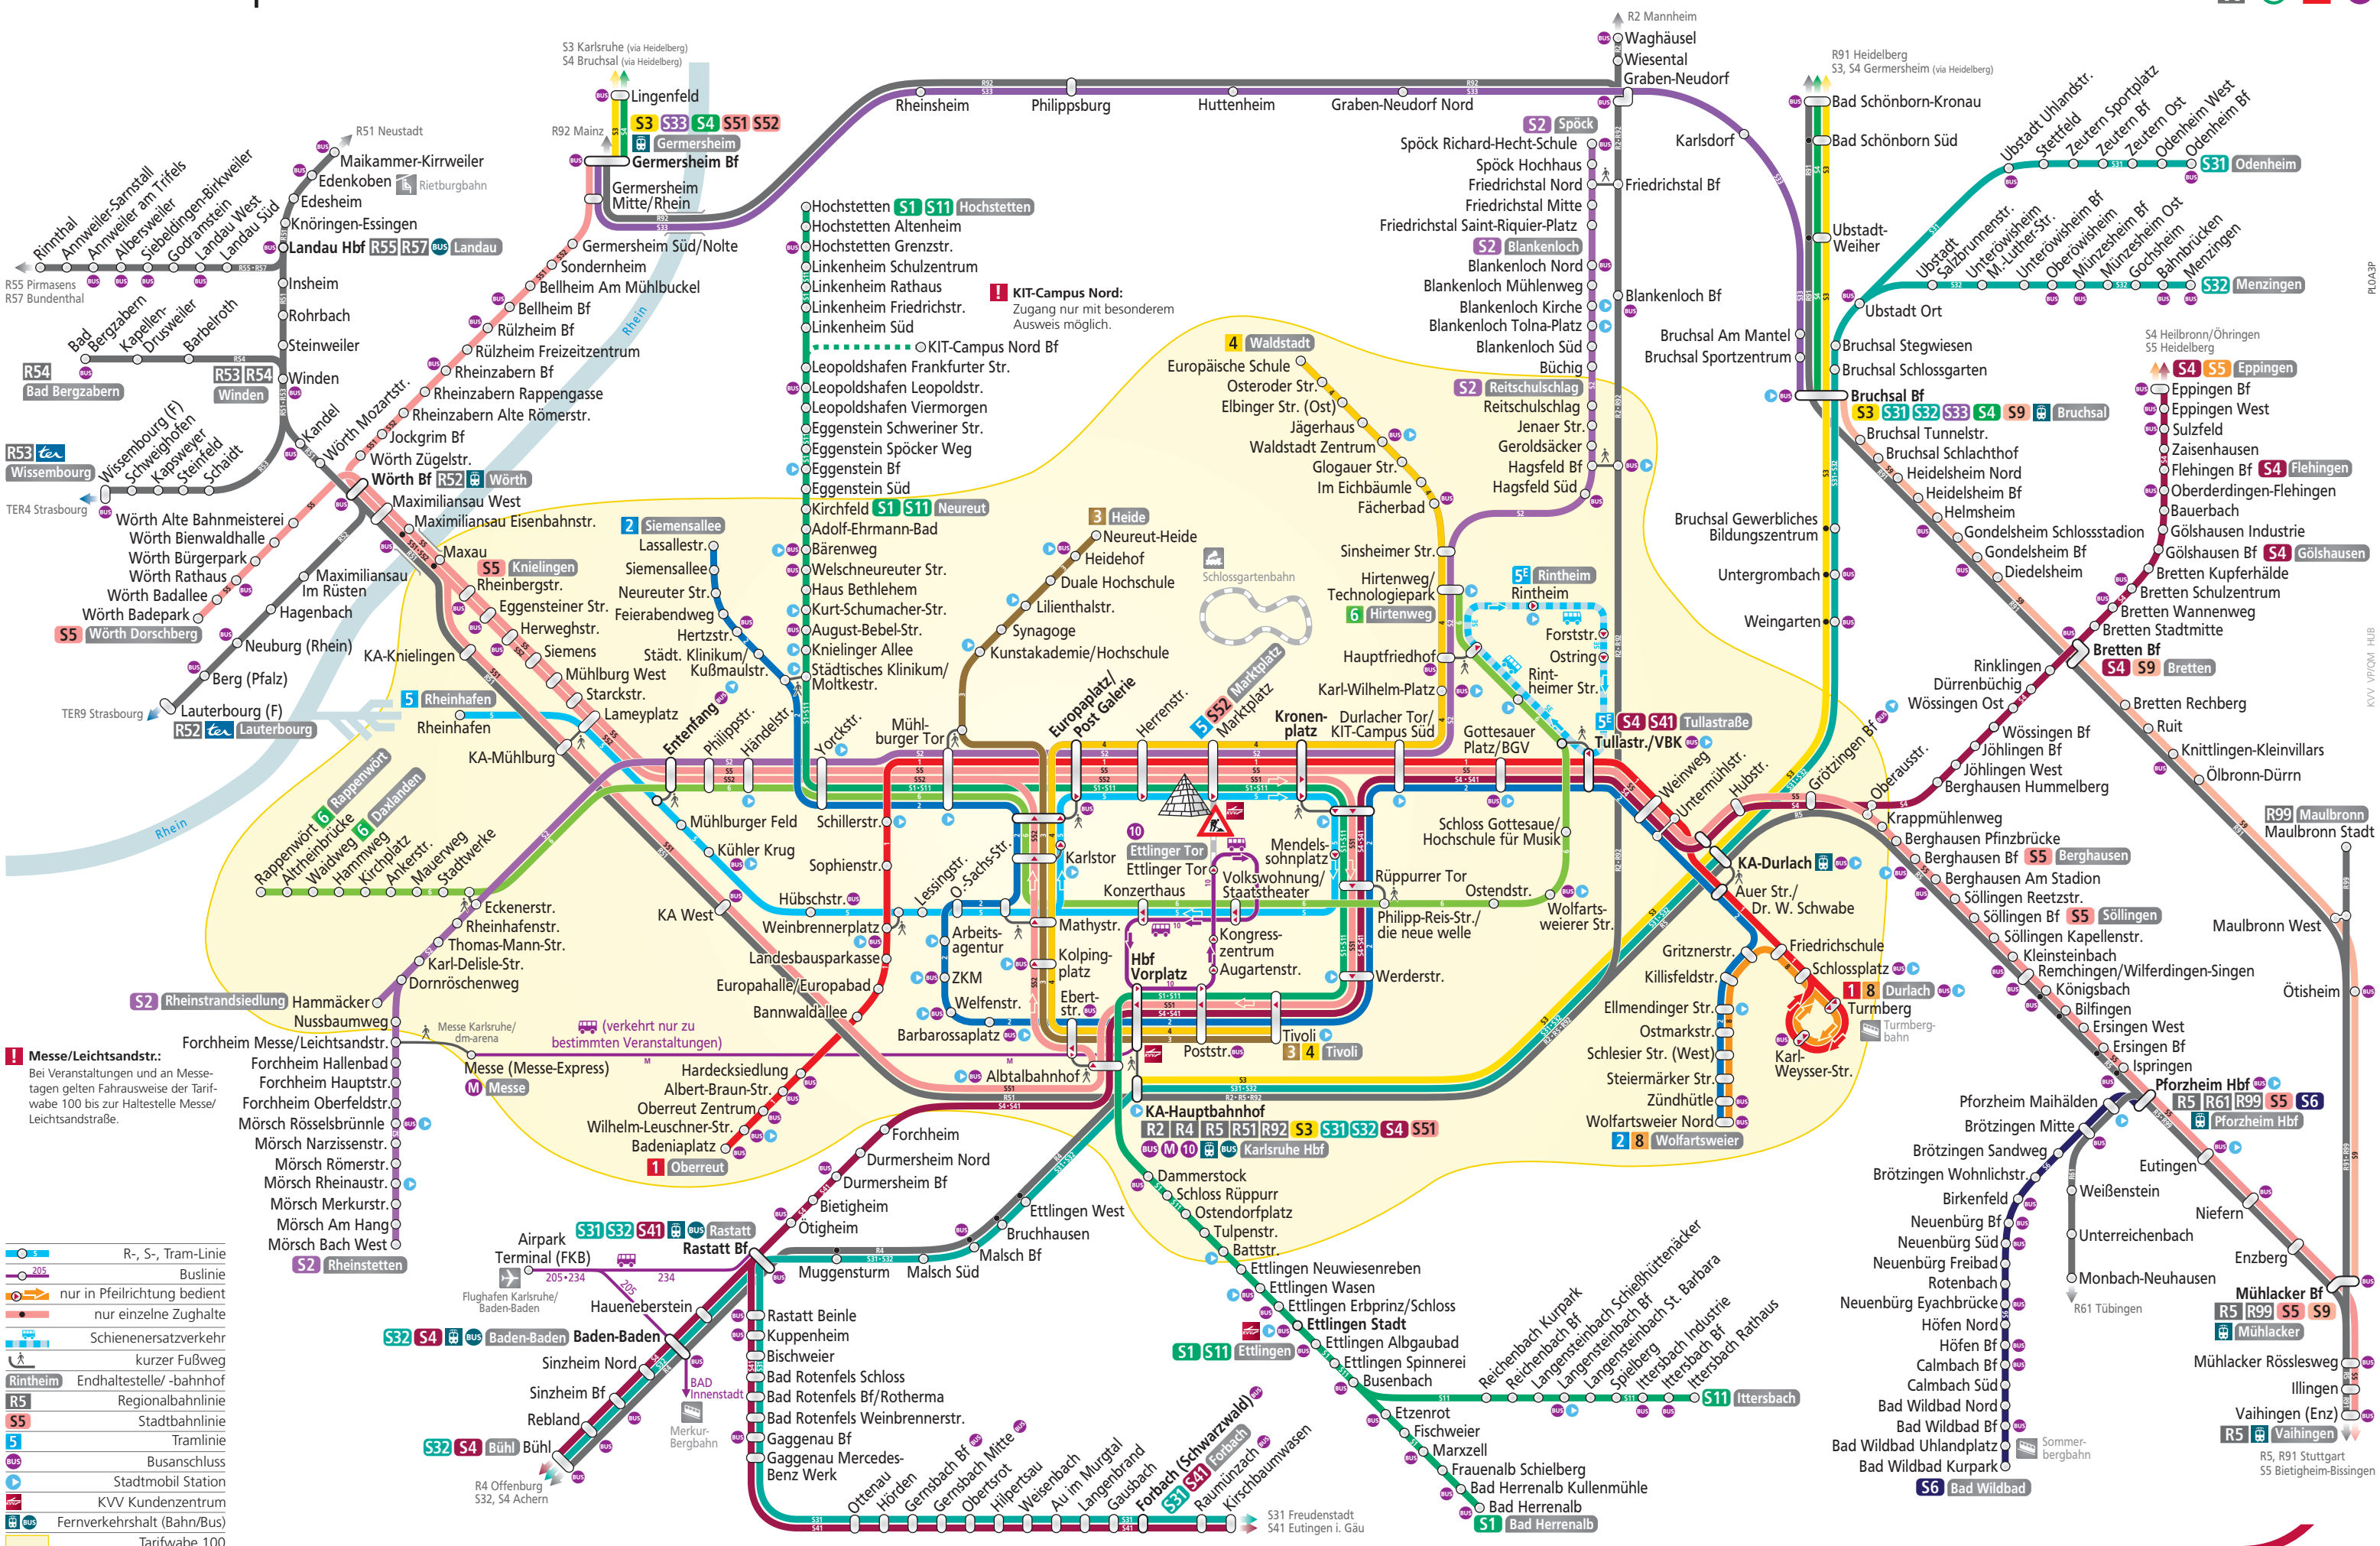

Linienetzplan

Messe/Leichtsandstr.:
Bei Veranstaltungen und an Messetagen gelten Fahrtafeln der Tarifwabe 100 bis zur Haltestelle Messe/Leichtsandstraße.

- R-, S-, Tram-Linie
- Buslinie
- nur in Pfeilrichtung bedient
- nur einzelne Zughalte
- Schienerersatzverkehr
- kurzer Fußweg
- Rintheim Endhaltestelle/ -bahnhof
- R5 Regionalbahnlinie
- S5 Stadtbahnlinie
- 5 Trambahnlinie
- Busanschluss
- Stadtmobil Station
- KVV Kundenzentrum
- Fernverkehrshalt (Bahn/Bus)
- Tarifwabe 100