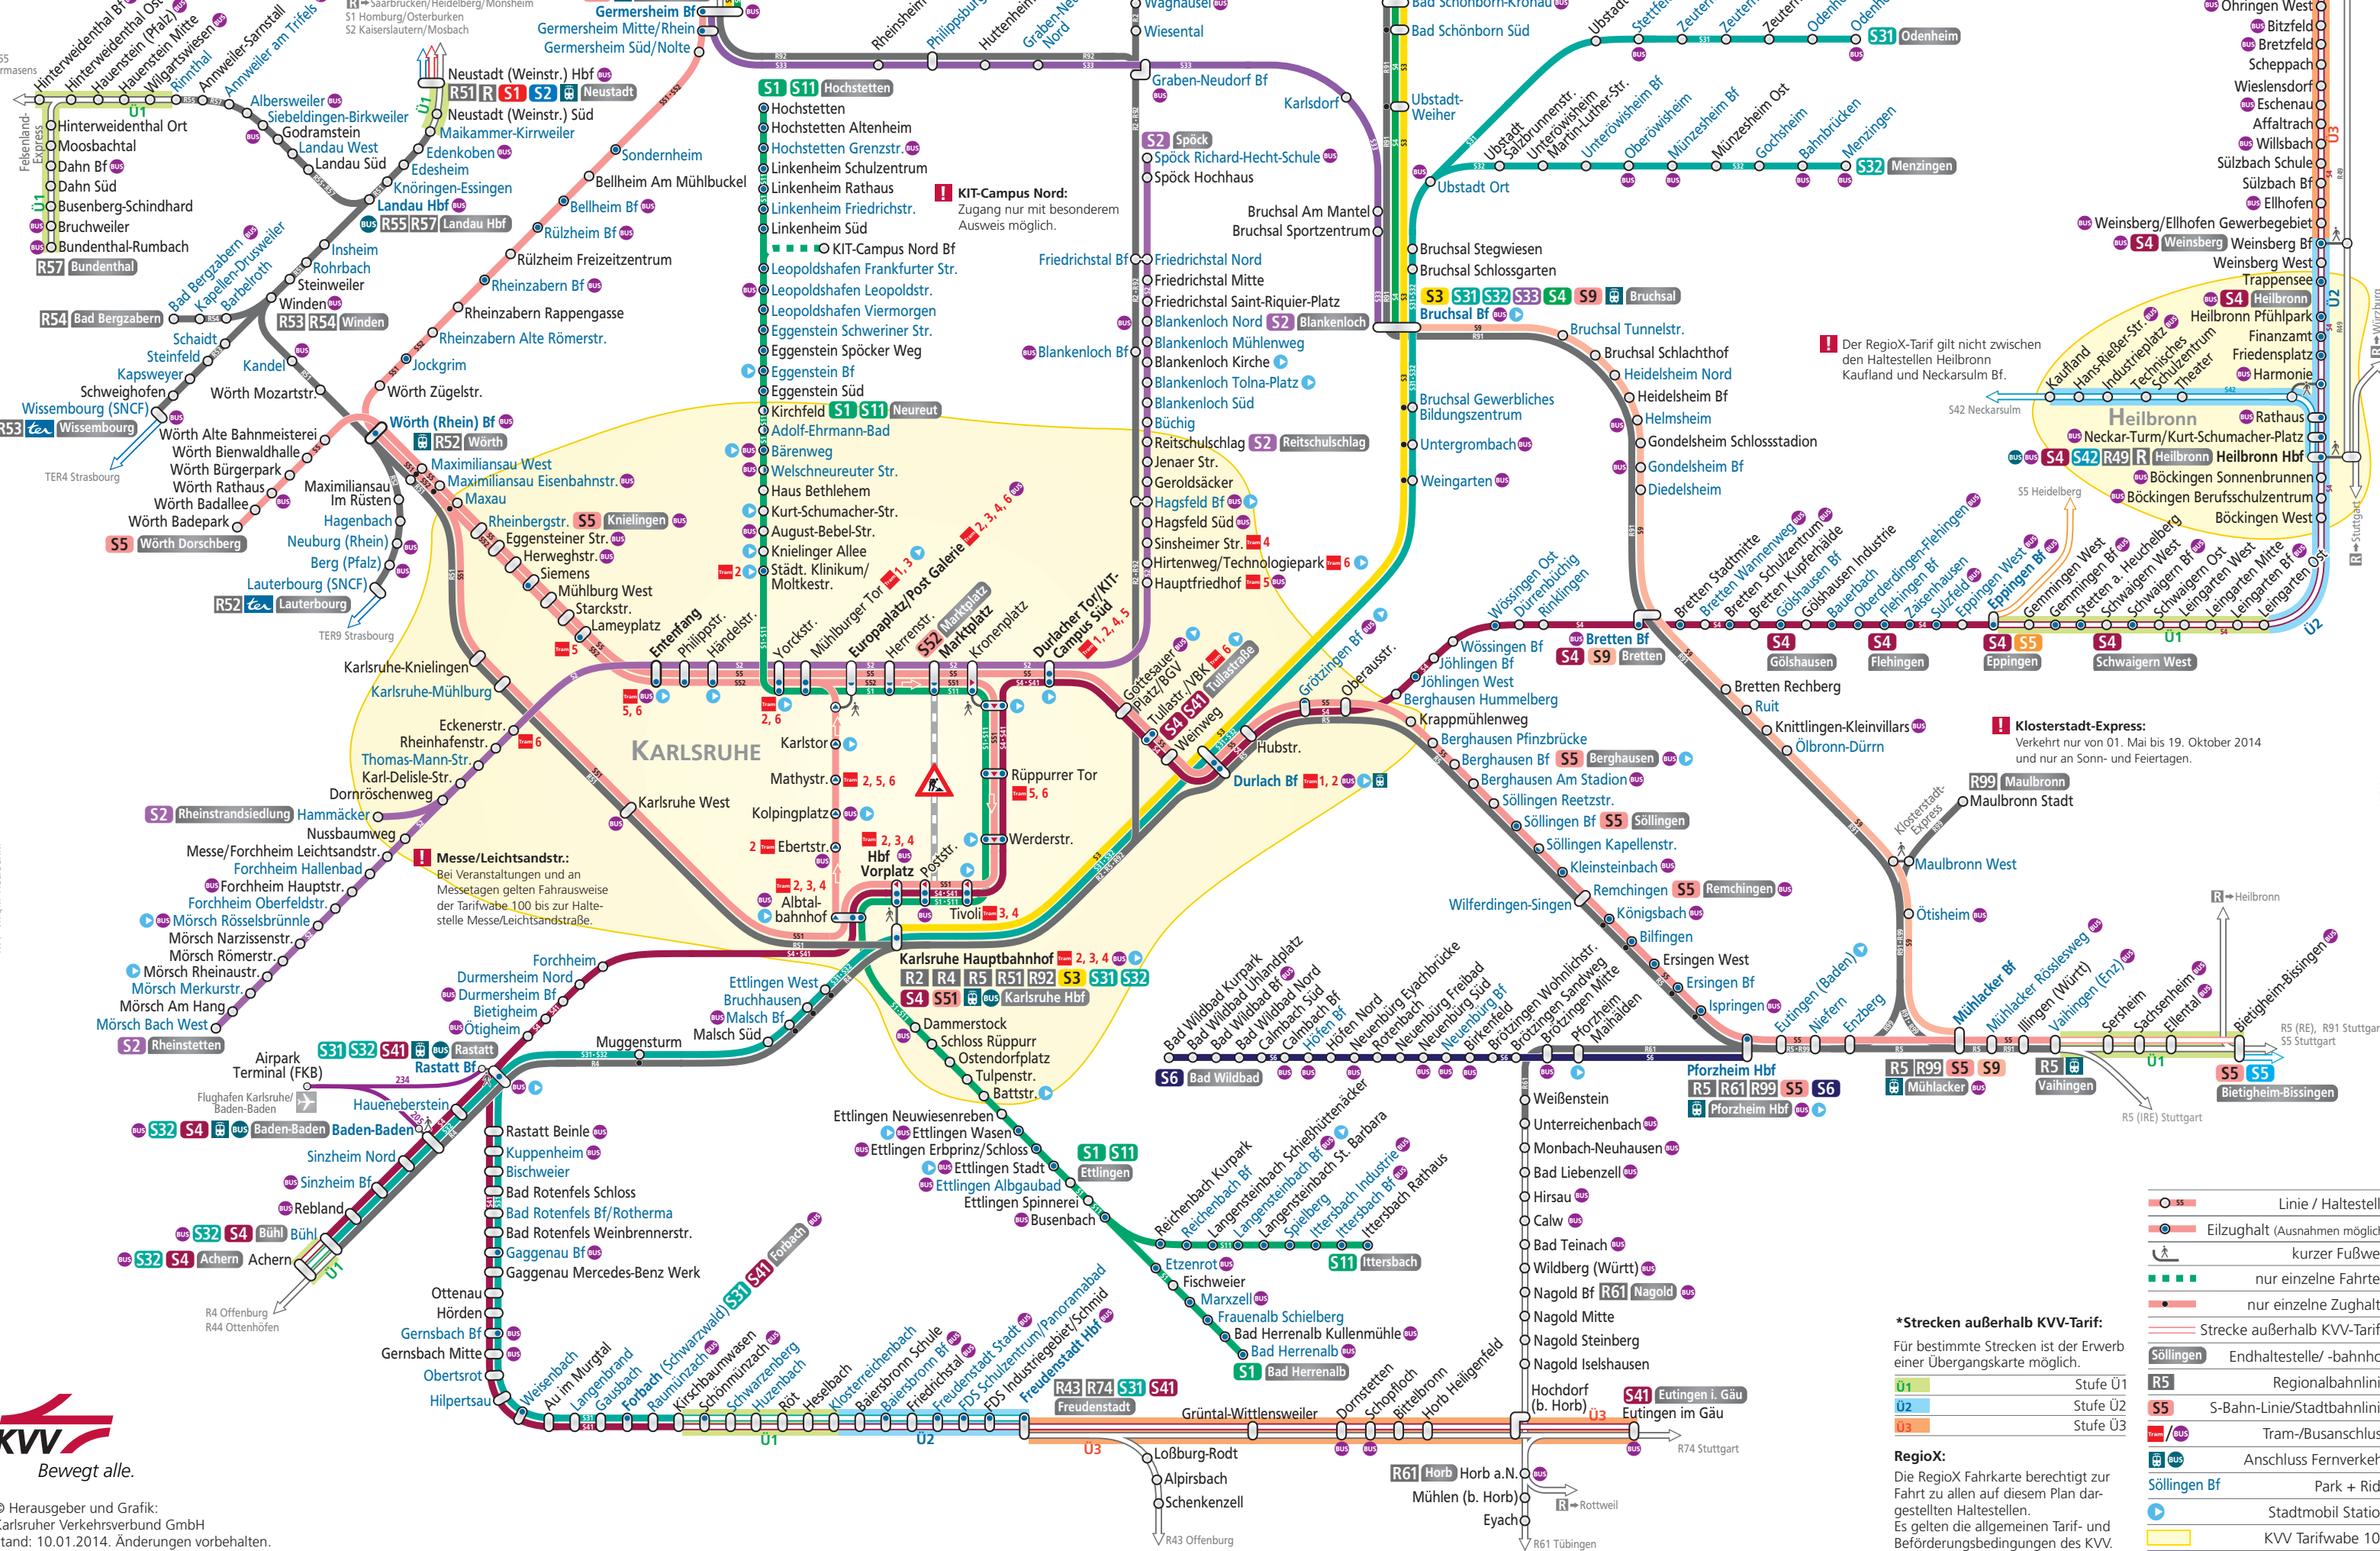

Linienetzplan RegioX R/S

Felsenland-Express:
 Verkehrt nur von 01. Mai bis 22. Oktober 2014 und nur mittwochs, samstags, sonntags und an Feiertagen.

KVV VPKM HUBS/HHM

LREGIO

© Herausgeber und Grafik:
 Karlsruher Verkehrsverbund GmbH
 Stand: 10.01.2014. Änderungen vorbehalten.

Der RegioX-Tarif gilt nicht zwischen den Haltestellen Heilbronn Kaufland und Neckarsulm Bf.

Klosterstadt-Express:
 Verkehrt nur von 01. Mai bis 19. Oktober 2014 und nur an Sonn- und Feiertagen.

- Linie / Haltestelle
- Eilzughalt (Ausnahmen möglich)
- kurzer Fußweg
- nur einzelne Fahrten
- nur einzelne Zughalte
- Strecke außerhalb KVV-Tarif*
- Söllingen Endhaltestelle/ -bahnhof
- R5 Regionalbahnlinie
- S5 S-Bahn-Linie/ Stadtbahnlinie
- Tram-/Busanschluss
- Anschluss Fernverkehr
- Söllingen Bf Park + Ride
- Stadtmobil Station
- KVV Tarifwabe 100

***Strecken außerhalb KVV-Tarif:**
 Für bestimmte Strecken ist der Erwerb einer Übergangskarte möglich.

- Stufe U1
- Stufe U2
- Stufe U3

RegioX:
 Die RegioX Fahrkarte berechtigt zur Fahrt zu allen auf diesem Plan dargestellten Haltestellen. Es gelten die allgemeinen Tarif- und Beförderungsbedingungen des KVV.