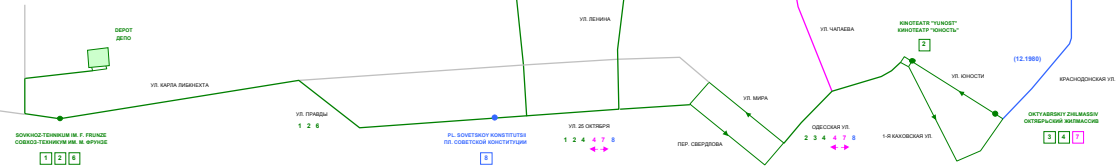

TIRASPOL
TROLLEYBUS NETWORK
ТИРАСПОЛЬ
ТРОЛЛЕЙБУСНАЯ СЕТЬ
1977 - 1980

TROLLEYBUS LINES
ТРОЛЛЕЙБУСНЫЕ ЛИНИИ

1. ALL TIME - ВСЕГДА ВРЕМЯ
2. BEFORE - ДО 1977
- 06.1977
- 12.1980

BENDERY
БЕНДЕРЫ