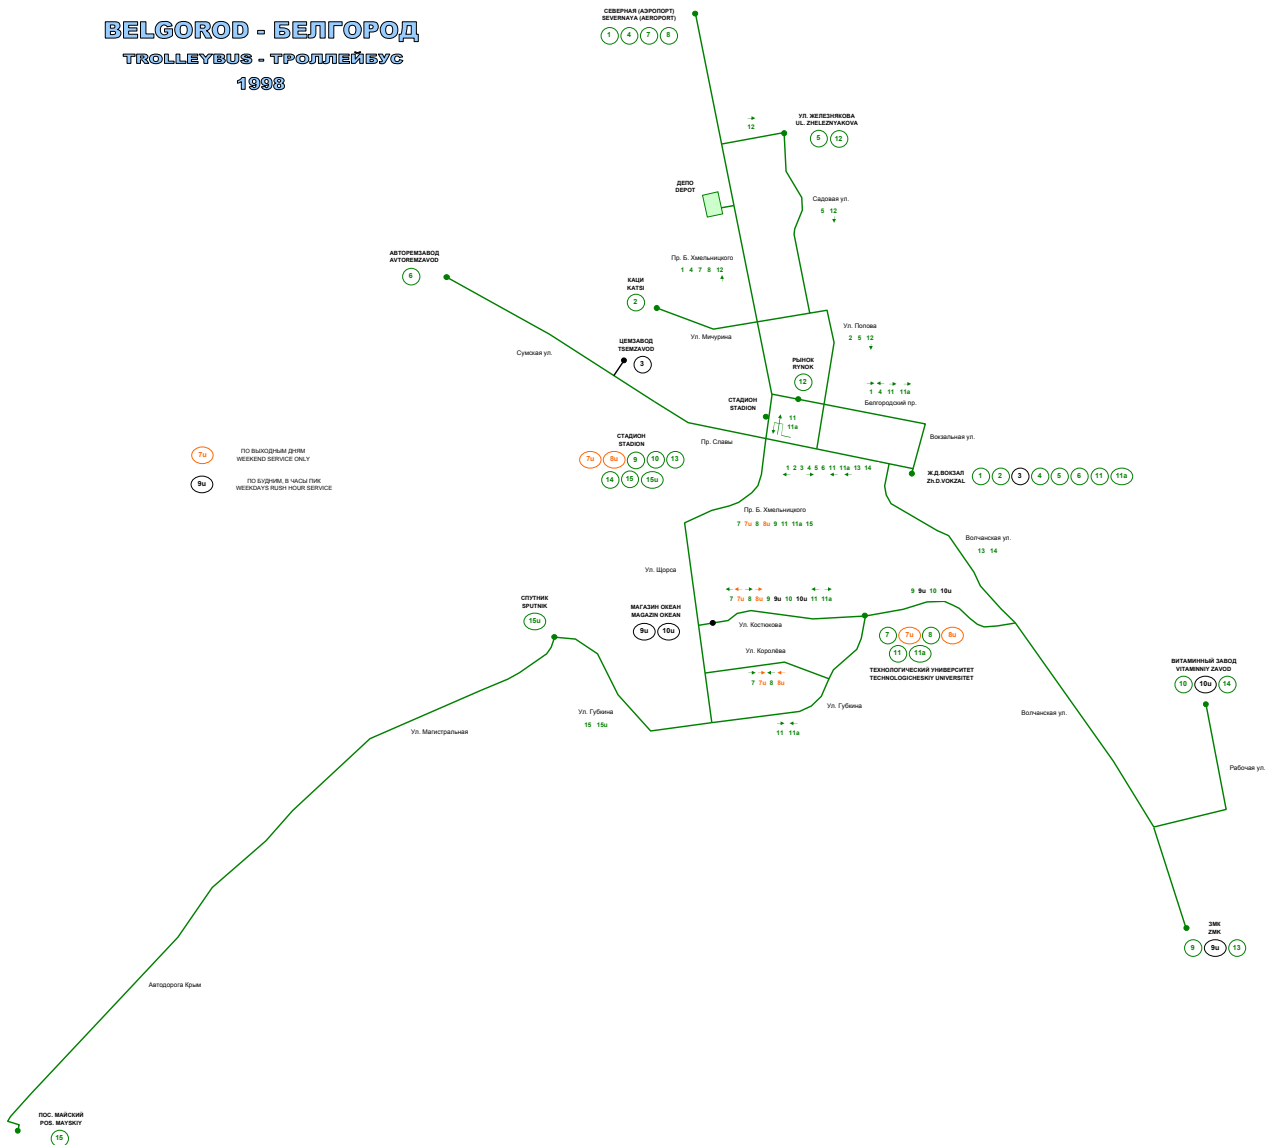

BELGOROD - БЕЛГОРОД

TROLLEYBUS - ТРОЛЛЕЙБУС

1998

7а по выходным дням WEEKEND SERVICE ONLY