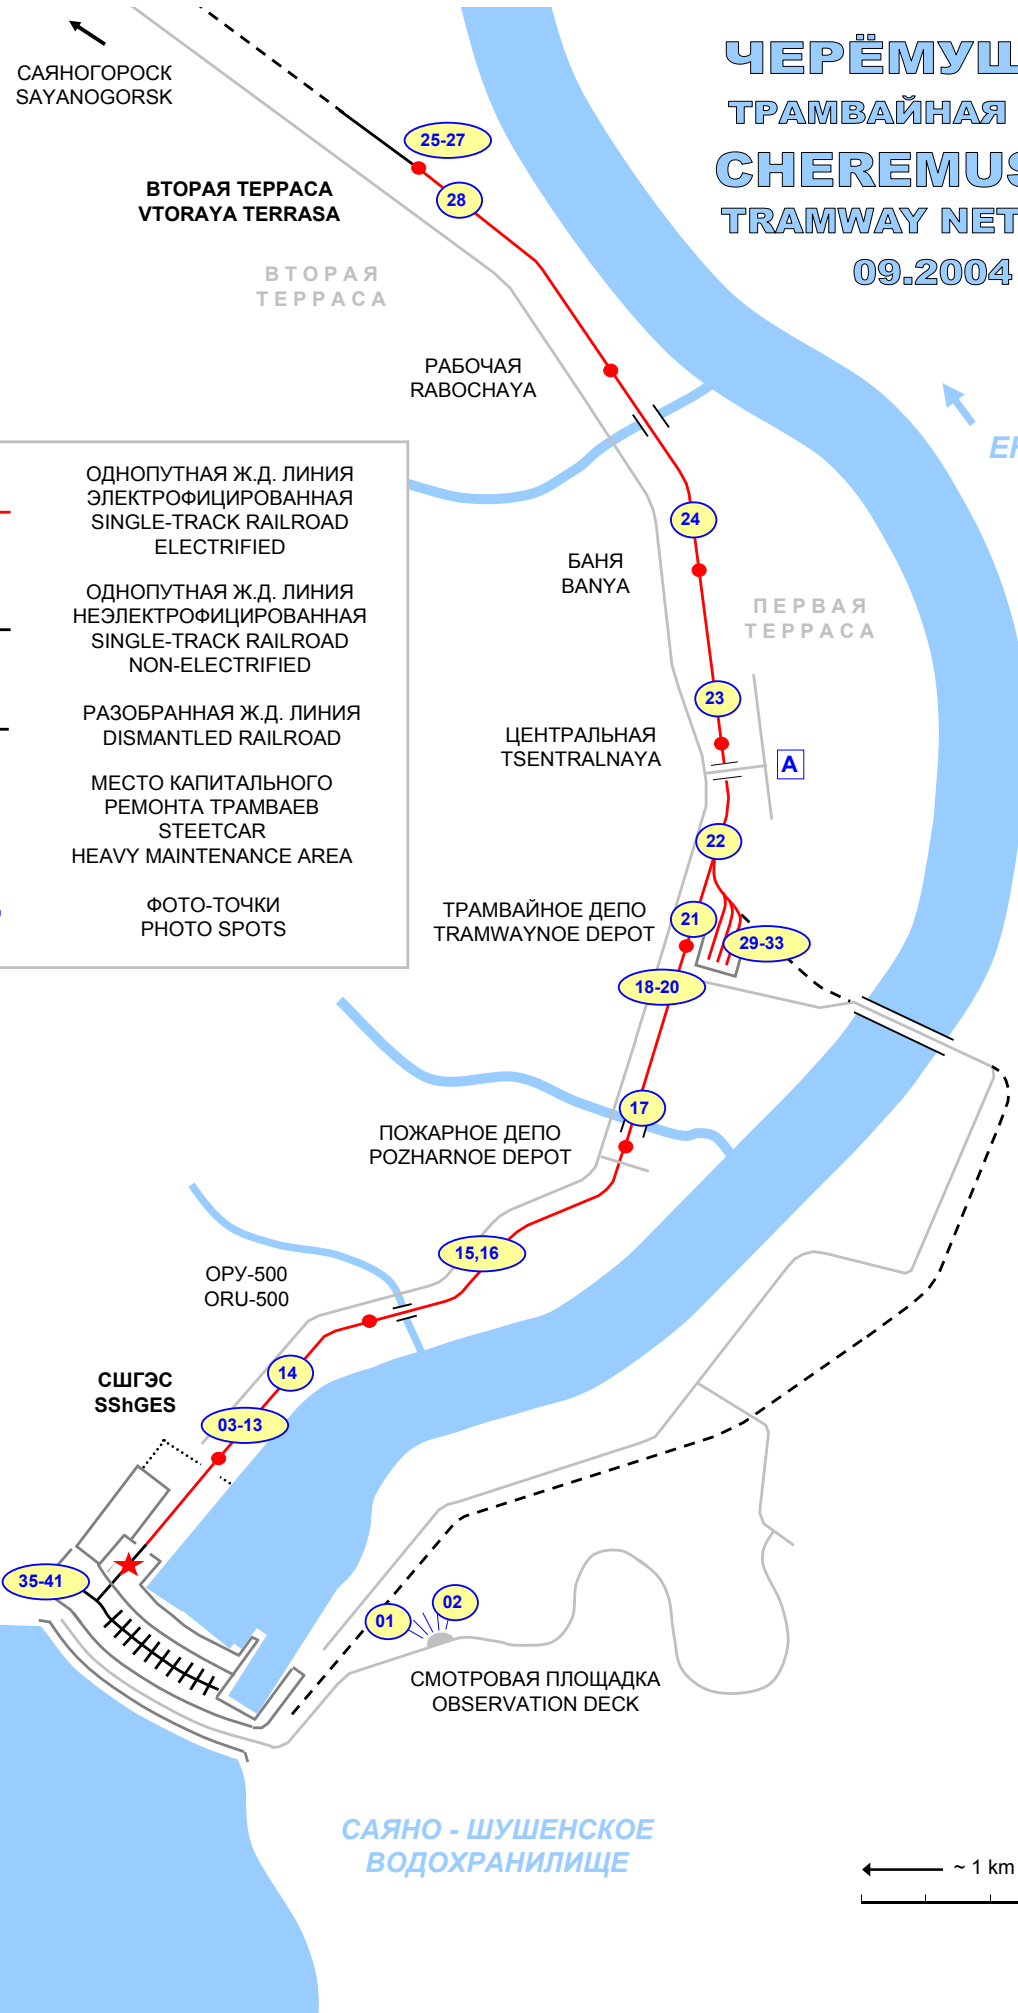

ЧЕРЁМУШКИ ТРАМВАЙНАЯ СЕТЬ CHEREMUSHKI TRAMWAY NETWORK 09.2004

САЯНОГОРОСК
SAYANOGORSK

ВТОРАЯ ТЕРРАСА
VTORAYA TERRASA

ВТОРАЯ
ТЕРРАСА

РАБОЧАЯ
RABOCHAYA

БАНЯ
BANYA

ПЕРВАЯ
ТЕРРАСА

ЦЕНТРАЛЬНАЯ
TSENTRALNAYA

ТРАМВАЙНОЕ ДЕПО
TRAMWAYNOE DEPOT

ПОЖАРНОЕ ДЕПО
POZHARNOE DEPOT

ОРУ-500
ORU-500

СШГЭС
SSHGES

СМОТРОВАЯ ПЛОЩАДКА
OBSERVATION DECK

САЯНО - ШУШЕНСКОЕ
ВОДОХРАНИЛИЩЕ

ЕНИСЕЙ

	ОДНОПУТНАЯ Ж.Д. ЛИНИЯ ЭЛЕКТРОФИЦИРОВАННАЯ SINGLE-TRACK RAILROAD ELECTRIFIED
	ОДНОПУТНАЯ Ж.Д. ЛИНИЯ НЕЭЛЕКТРОФИЦИРОВАННАЯ SINGLE-TRACK RAILROAD NON-ELECTRIFIED
	РАЗОБРАННАЯ Ж.Д. ЛИНИЯ DISMANTLED RAILROAD
	МЕСТО КАПИТАЛЬНОГО РЕМОНТА ТРАМБАЕВ STEETCAR HEAVY MAINTENANCE AREA
	ФОТО-ТОЧКИ PHOTO SPOTS

~ 1 km