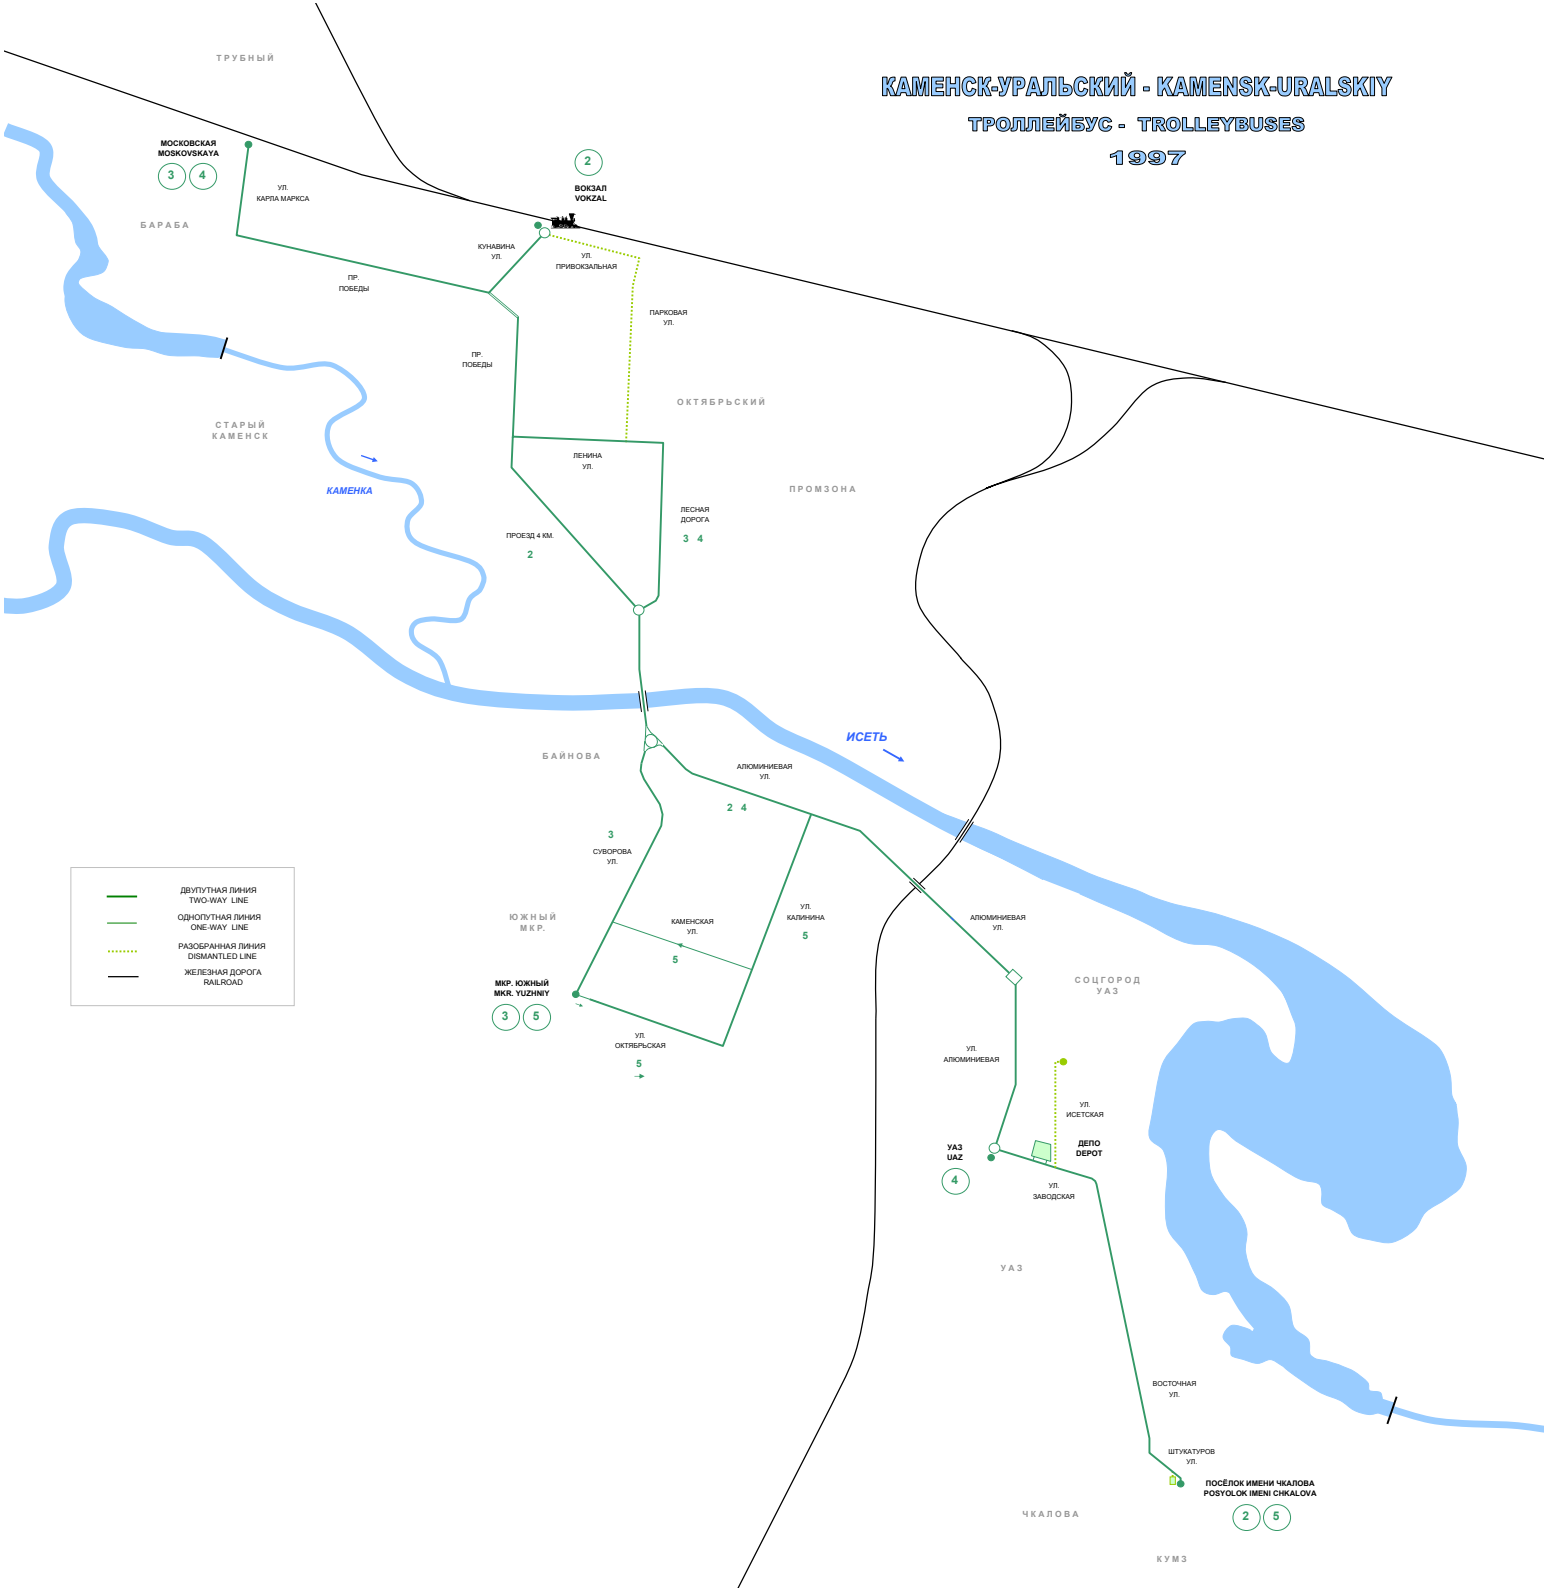

КАМЕНСК-УРАЛЬСКИЙ - KAMENSK-URALSKIY

ТРОЛЛЕЙБУС - TROLLEYBUSES

1997

- ДВУПУТНАЯ ЛИНИЯ
TWO-WAY LINE
- ОДНУПУТНАЯ ЛИНИЯ
ONE-WAY LINE
- - - РАЗОБРАННАЯ ЛИНИЯ
DISMANTLED LINE
- ЖЕЛЕЗНАЯ ДОРОГА
RAILROAD