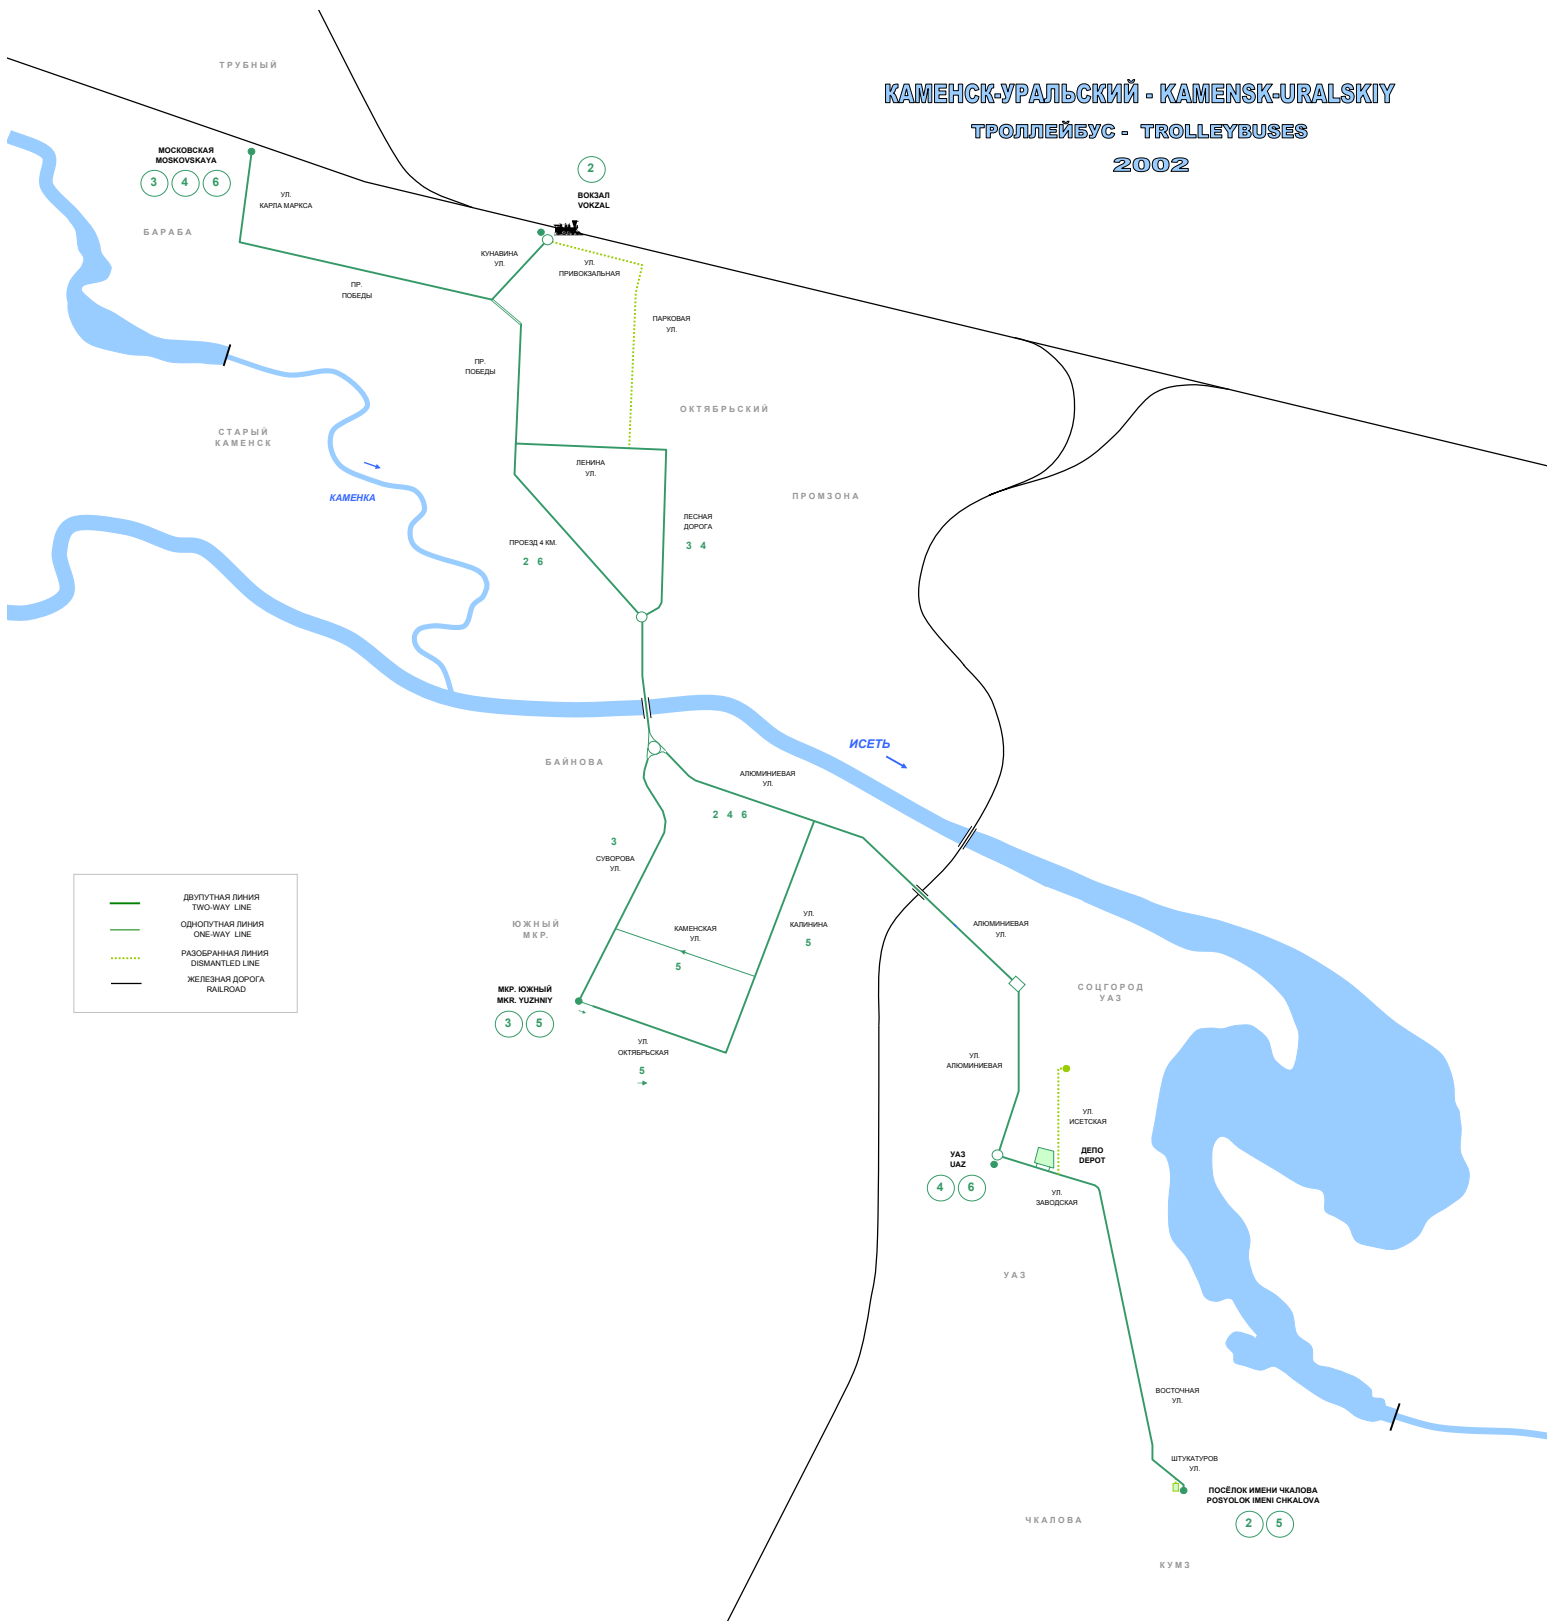

КАМЕНСК-УРАЛЬСКИЙ - KAMENSK-URALSKIY

ТРОЛЛЕЙБУС - TROLLEYBUSES

2002

- ДВУТУТНАЯ ЛИНИЯ
TWO-WAY LINE
- ОДНОТУТНАЯ ЛИНИЯ
ONE-WAY LINE
- - - РАЗОБРАННАЯ ЛИНИЯ
DISMANTLED LINE
- ЖЕЛЕЗНАЯ ДОРОГА
RAILROAD