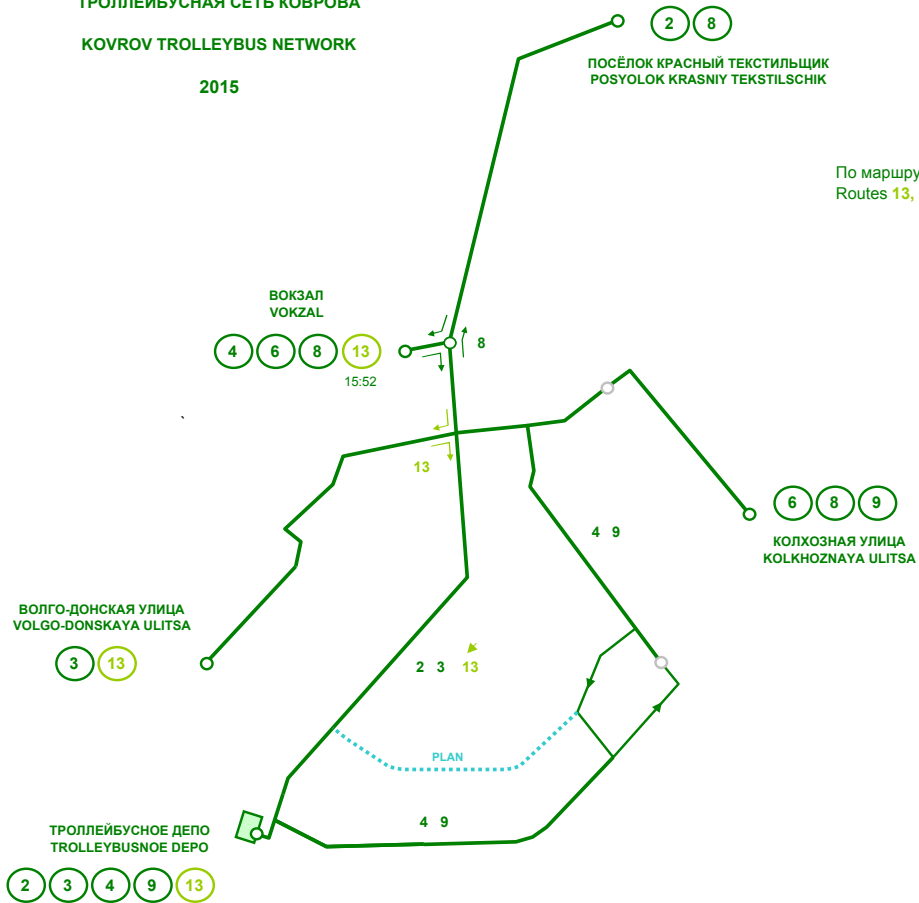

ТРОЛЛЕЙБУСНАЯ СЕТЬ КОВРОВА

KOVROV TROLLEYBUS NETWORK

2015

По маршрутам 13, C1, C2 выполняется 1 рейс в день.
Routes 13, C1, C2 operate with 1 trip daily.

НОЧНЫЕ МАРШРУТЫ:

NIGHT SERVICE: