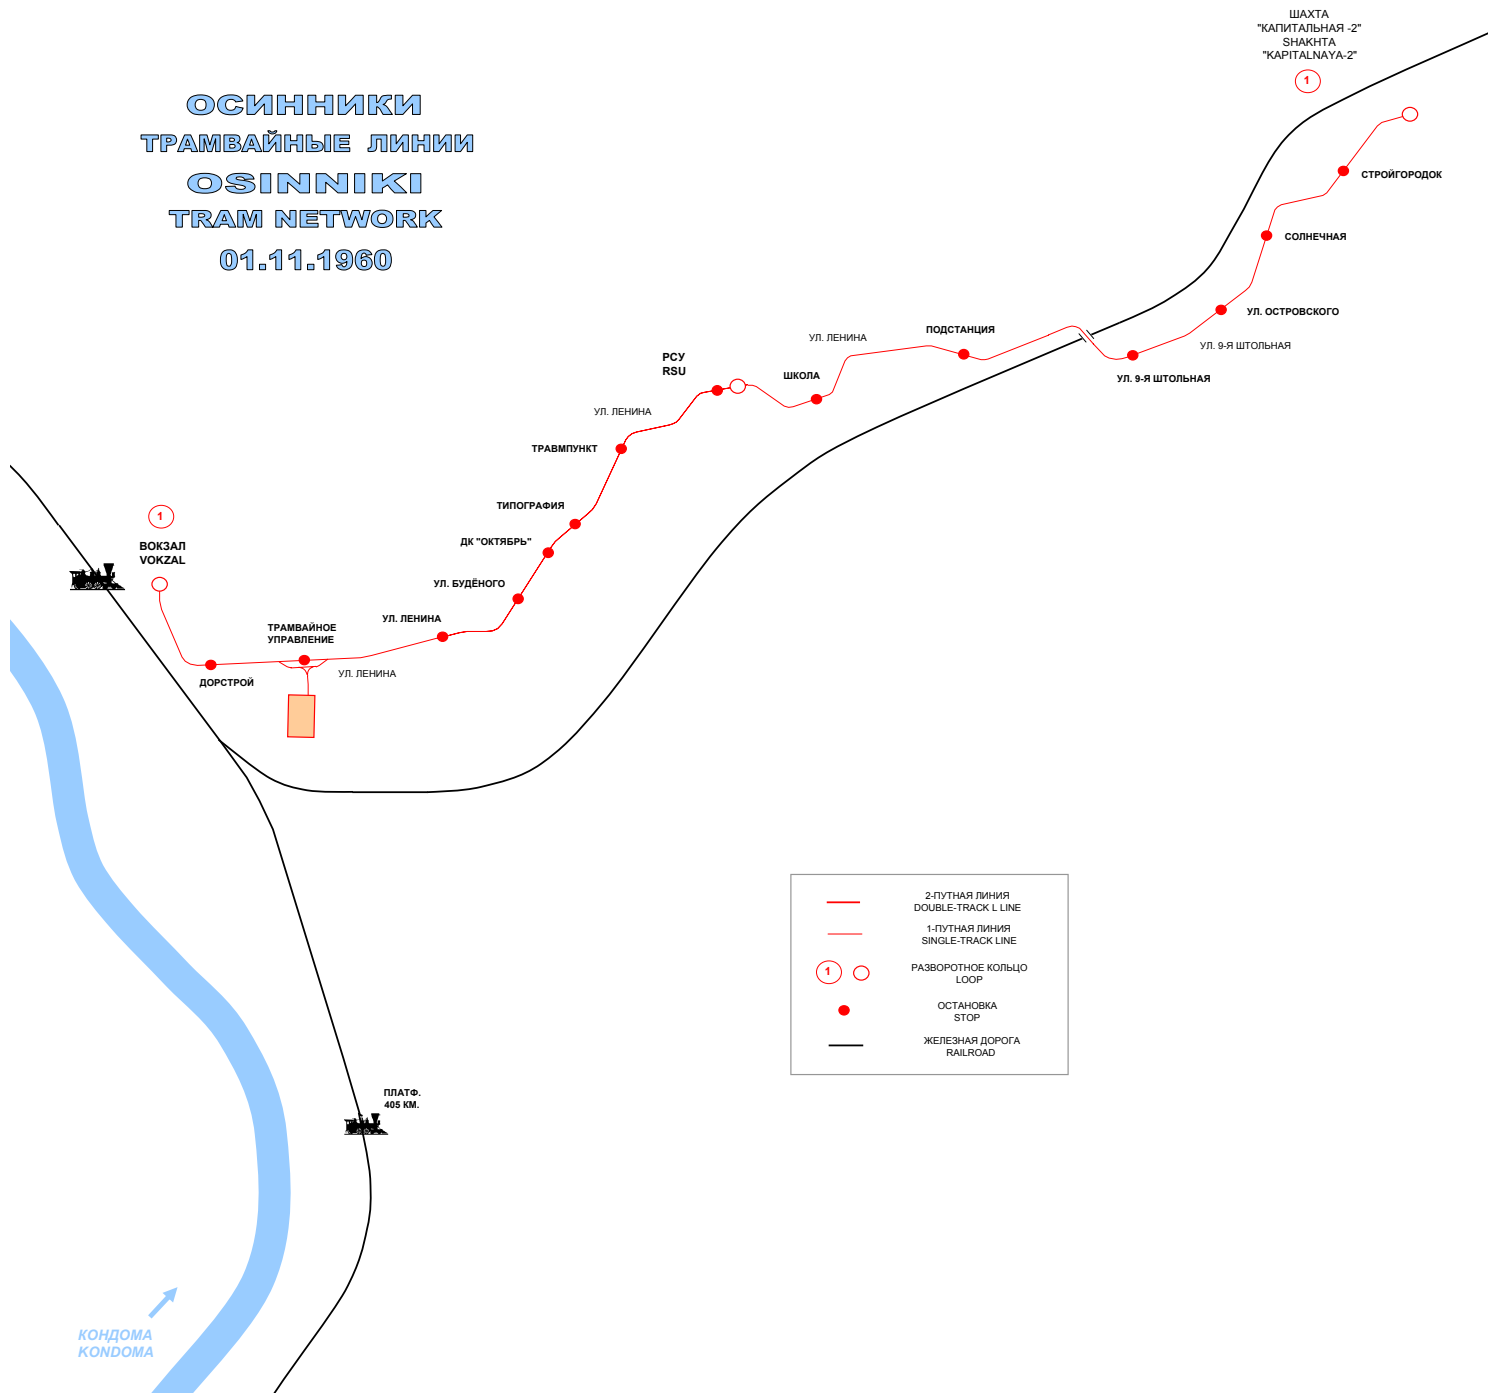

**ОСИННИКИ**  
**ТРАМВАЙНЫЕ ЛИНИИ**  
**OSINNIKI**  
**TRAM NETWORK**  
**01.11.1960**

	2-ПУТНАЯ ЛИНИЯ DOUBLE-TRACK L LINE
	1-ПУТНАЯ ЛИНИЯ SINGLE-TRACK LINE
	РАЗВОРОТНОЕ КОЛЬЦО LOOP
	ОСТАНОВКА STOP
	ЖЕЛЕЗНАЯ ДОРОГА RAILROAD

КОНДОМА  
 KONDOMA