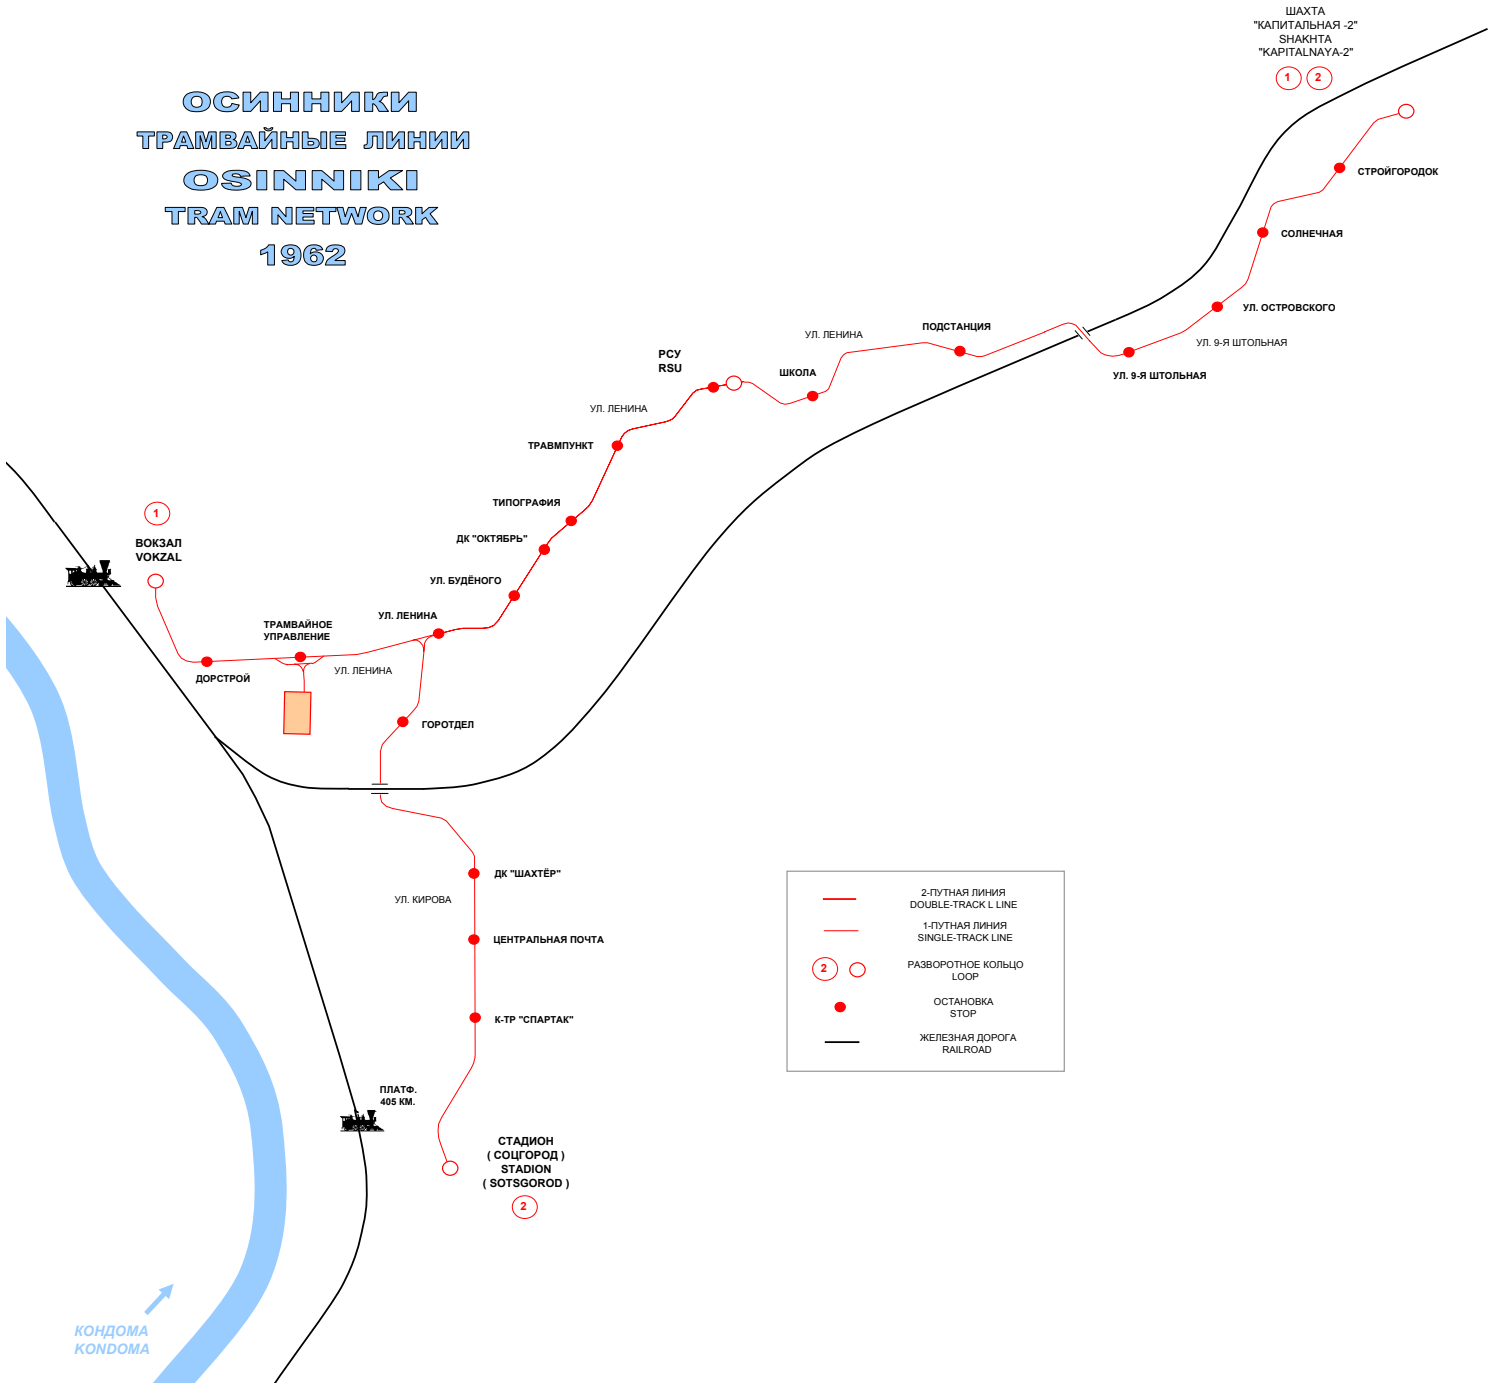

ОСИННИКИ ТРАМВАЙНЫЕ ЛИНИИ OSINNIKI TRAM NETWORK 1962

	2-ПУТНАЯ ЛИНИЯ DOUBLE-TRACK LINE
	1-ПУТНАЯ ЛИНИЯ SINGLE-TRACK LINE
	РАЗВОРОТНОЕ КОЛЬЦО LOOP
	ОСТАНОВКА STOP
	ЖЕЛЕЗНАЯ ДОРОГА RAILROAD