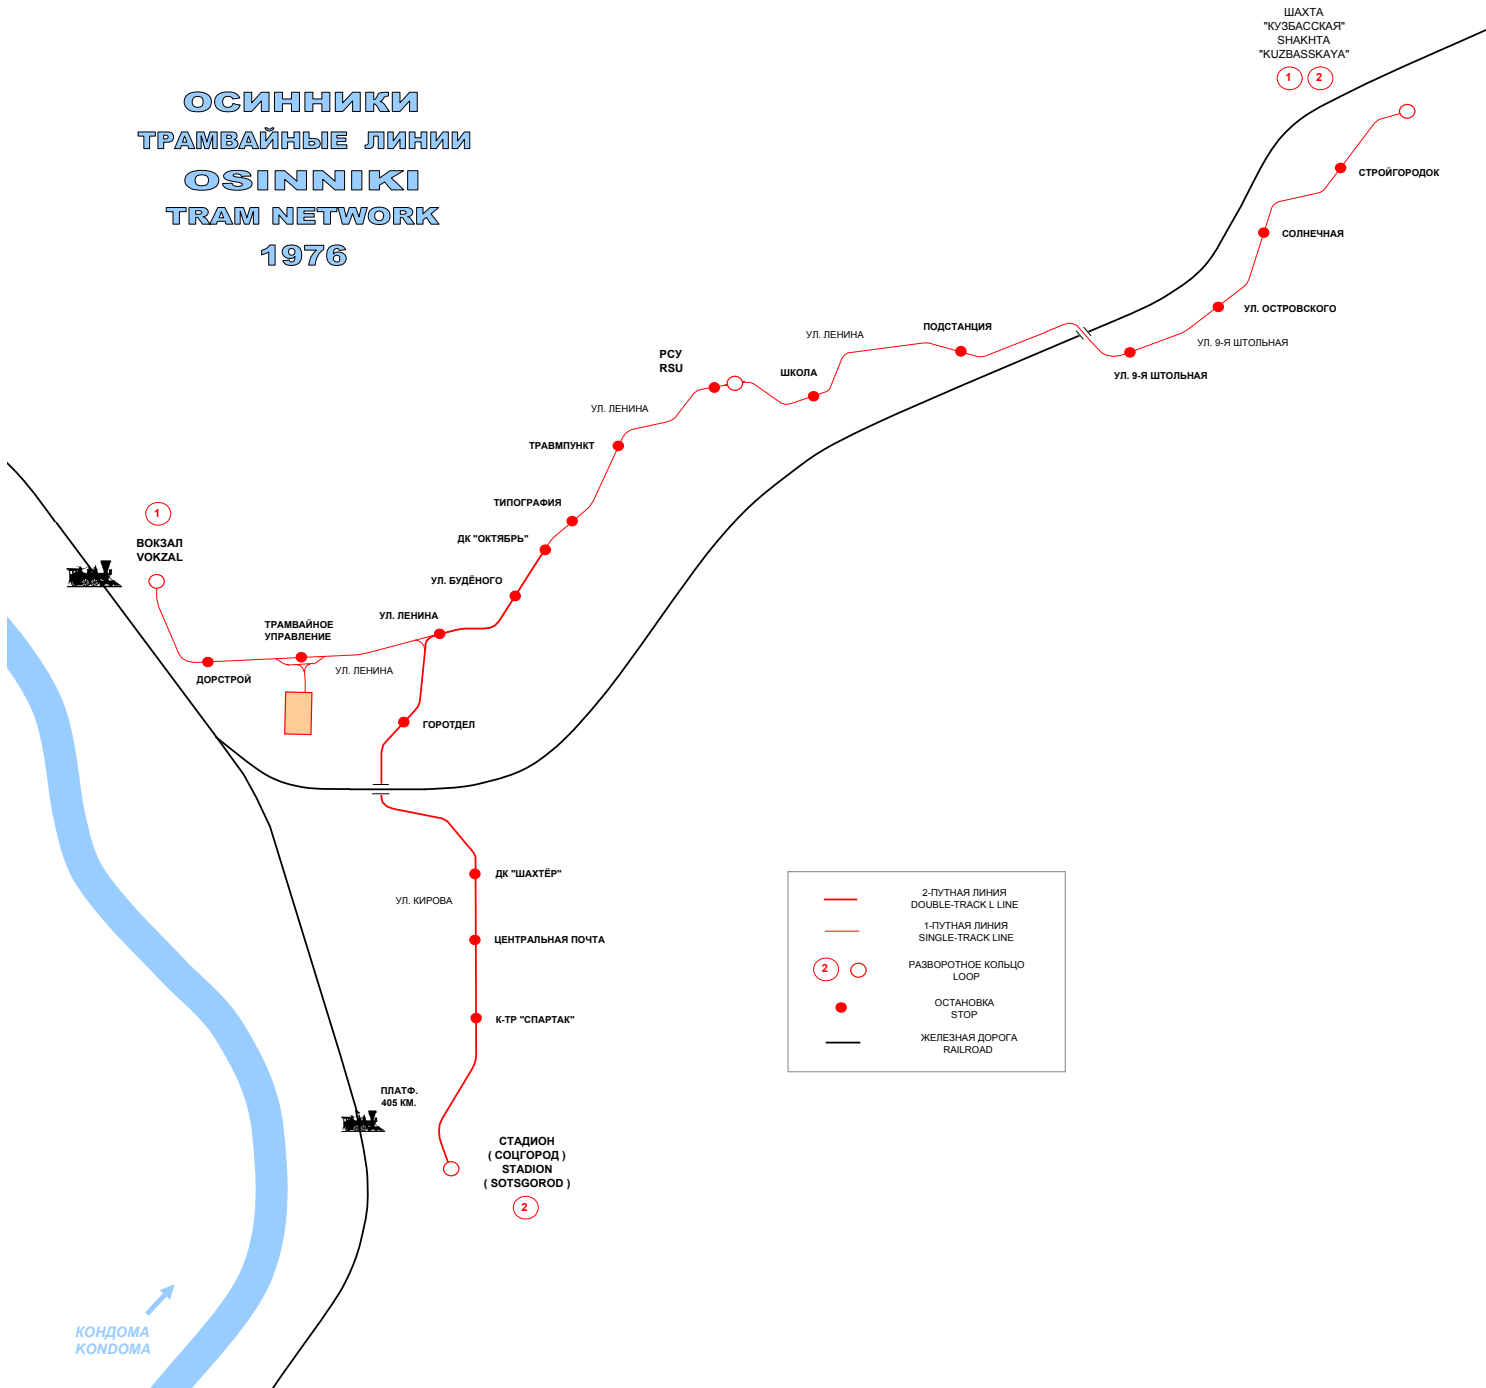

ОСИННИКИ ТРАМВАЙНЫЕ ЛИНИИ OSINNIKI TRAM NETWORK 1976

	2-ПУТНАЯ ЛИНИЯ DOUBLE-TRACK L LINE
	1-ПУТНАЯ ЛИНИЯ SINGLE-TRACK LINE
	РАЗВОРОТНОЕ КОЛЬЦО LOOP
	ОСТАНОВКА STOP
	ЖЕЛЕЗНАЯ ДОРОГА RAILROAD

↑
КОНДОМА
KONDOMA