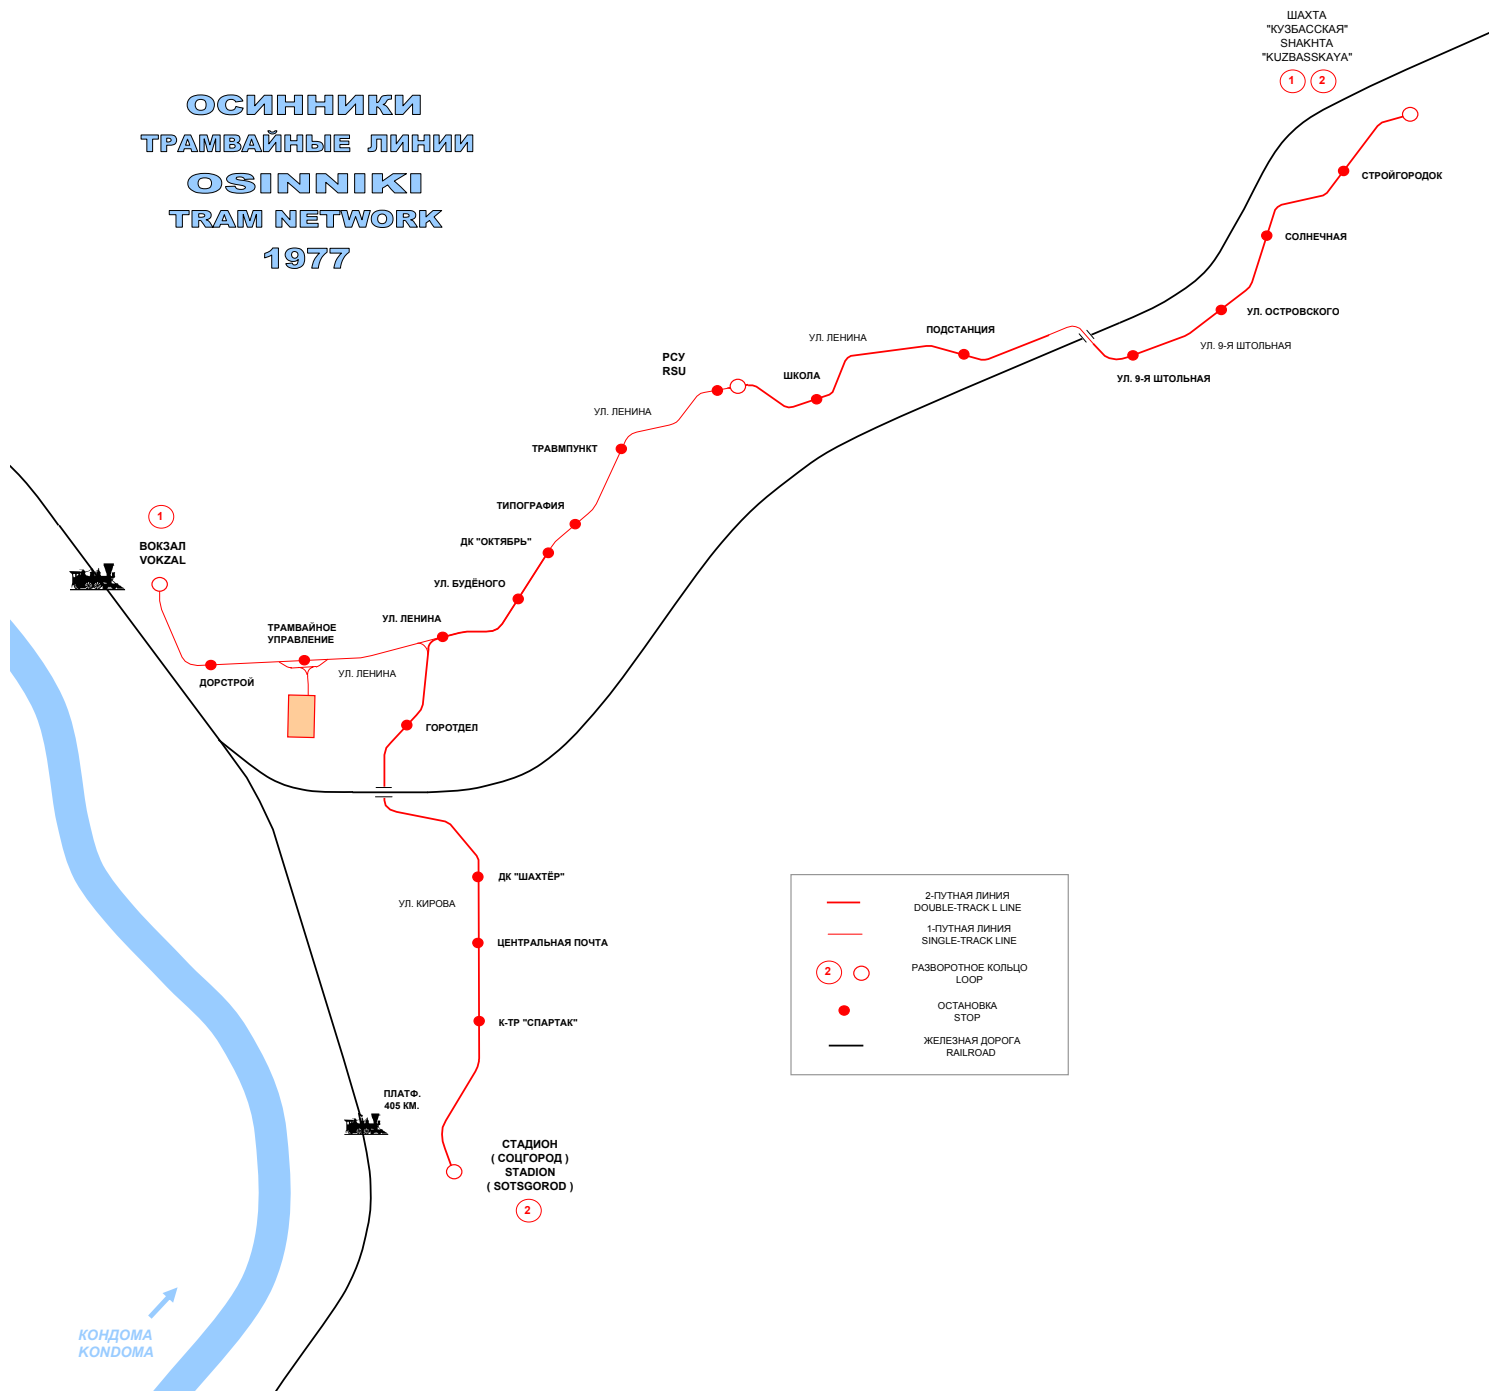

ОСИННИКИ ТРАМВАЙНЫЕ ЛИНИИ OSINNIKI TRAM NETWORK 1977

	2-ПУТНАЯ ЛИНИЯ DOUBLE-TRACK L LINE
	1-ПУТНАЯ ЛИНИЯ SINGLE-TRACK LINE
	РАЗВОРОТНОЕ КОЛЬЦО LOOP
	ОСТАНОВКА STOP
	ЖЕЛЕЗНАЯ ДОРОГА RAILROAD

↑
КОНДОМА
KONDOMA