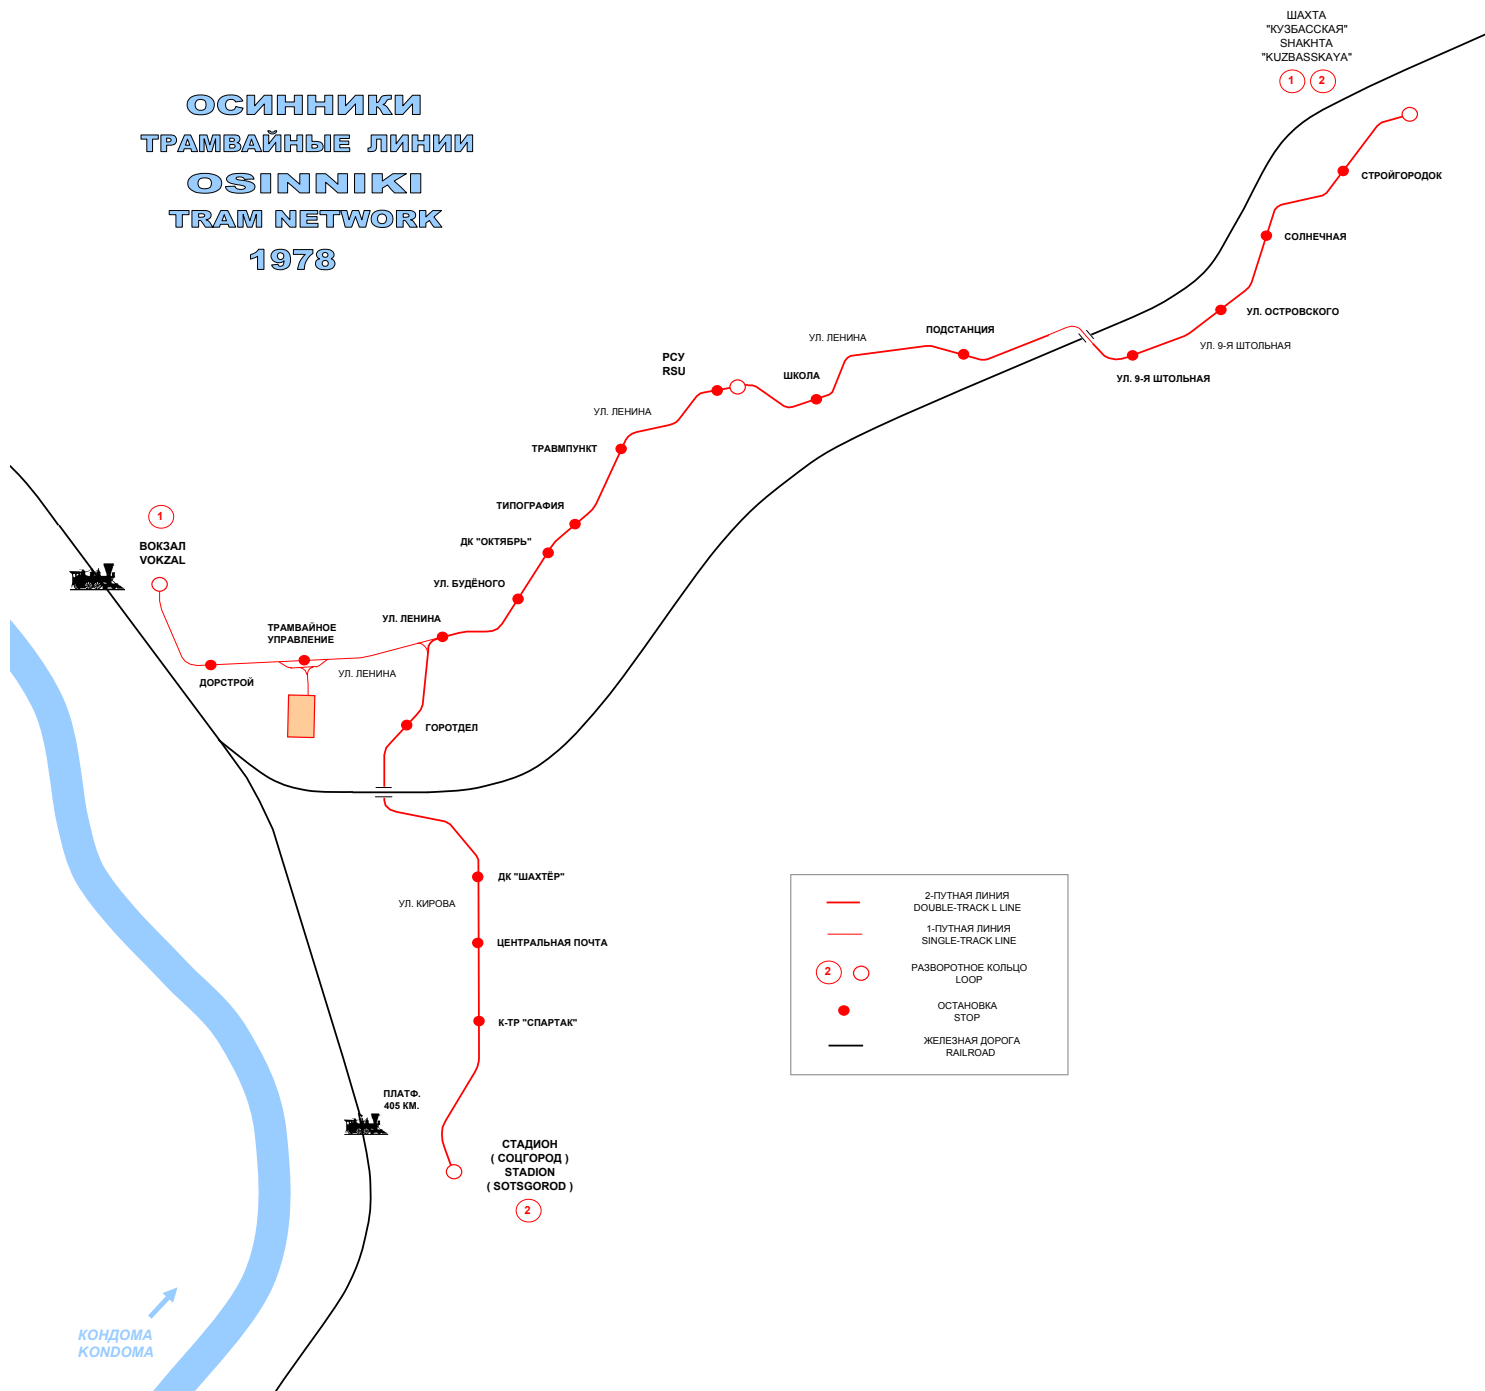

ОСИННИКИ ТРАМВАЙНЫЕ ЛИНИИ OSINNIKI TRAM NETWORK 1978

ШАХТА
"КУЗБАССКАЯ"
ШАХИТА
"KUZBASSKAYA"

1 2

СТРОЙГОРОДОК

СОЛНЕЧНАЯ

УЛ. ОСТРОВСКОГО

УЛ. 9-Я ШТОЛЬНАЯ

УЛ. 9-Я ШТОЛЬНАЯ

ПОДСТАНЦИЯ

УЛ. ЛЕНИНА

ШКОЛА

PCY
RSU

УЛ. ЛЕНИНА

ТРАВПУНКТ

ТИПОГРАФИЯ

ДК "ОКтябрь"

УЛ. БУДЕНОГО

УЛ. ЛЕНИНА

УЛ. ЛЕНИНА

ТРАМВАЙНОЕ
УПРАВЛЕНИЕ

ДОРСТРОЙ

1

ВОКЗАЛ
VOKZAL

ГОРОТДЕЛ

УЛ. КИРОВА

ДК "ШАХТЕР"

ЦЕНТРАЛЬНАЯ ПОЧТА

К-ТР "СПАРТАК"

ПЛАТФ.
405 КМ.

СТАДИОН
(СОЦГОРОД)
STADIUM
(SOTSGOROD)

2

	2-ПУТНАЯ ЛИНИЯ DOUBLE-TRACK L LINE
	1-ПУТНАЯ ЛИНИЯ SINGLE-TRACK LINE
	РАЗВОРОТНОЕ КОЛЬЦО LOOP
	ОСТАНОВКА STOP
	ЖЕЛЕЗНАЯ ДОРОГА RAILROAD