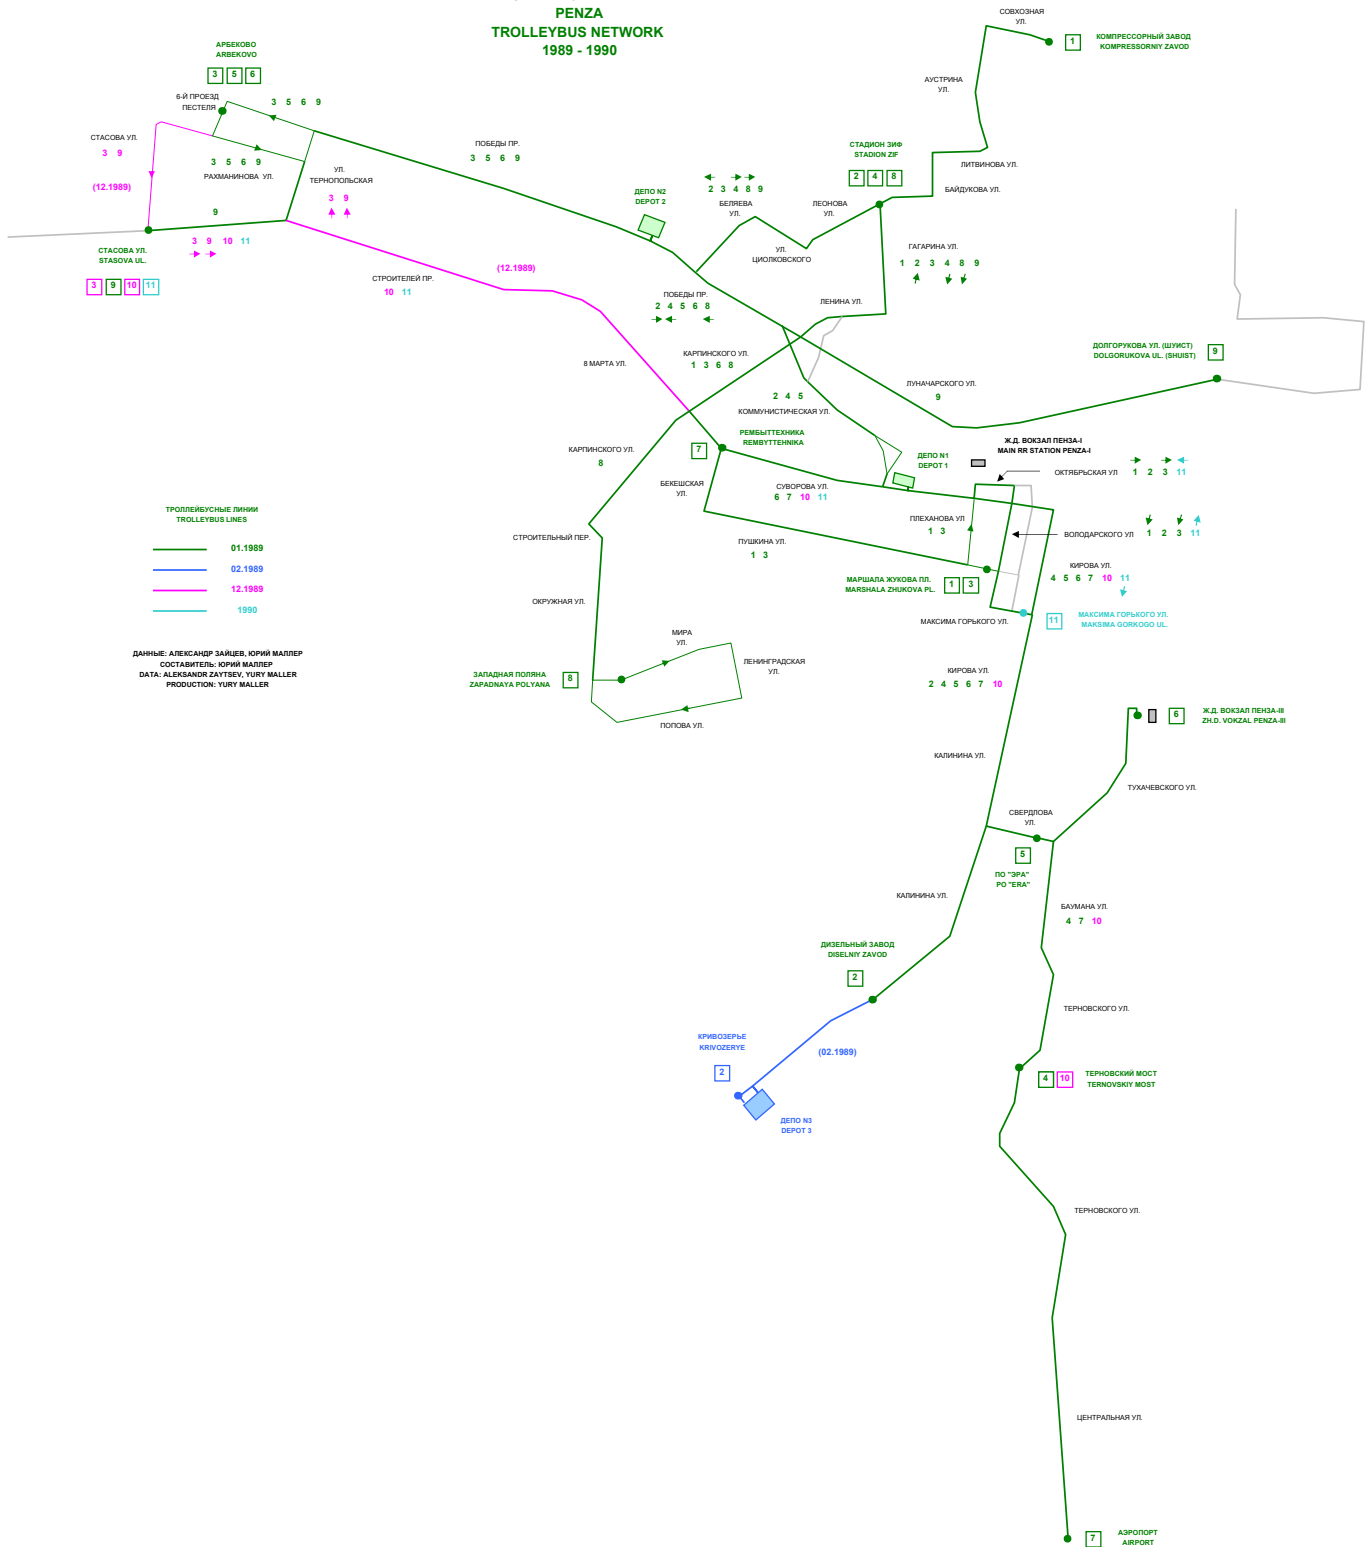

ПЕНЗА
ТРОЛЛЕЙБУСНАЯ СЕТЬ
PENZA
TROLLEYBUS NETWORK
1989 - 1990

ТРОЛЛЕЙБУСНЫЕ ЛИНИИ
TROLLEYBUS LINES

- 01.1989
- 02.1989
- 12.1989
- 1990