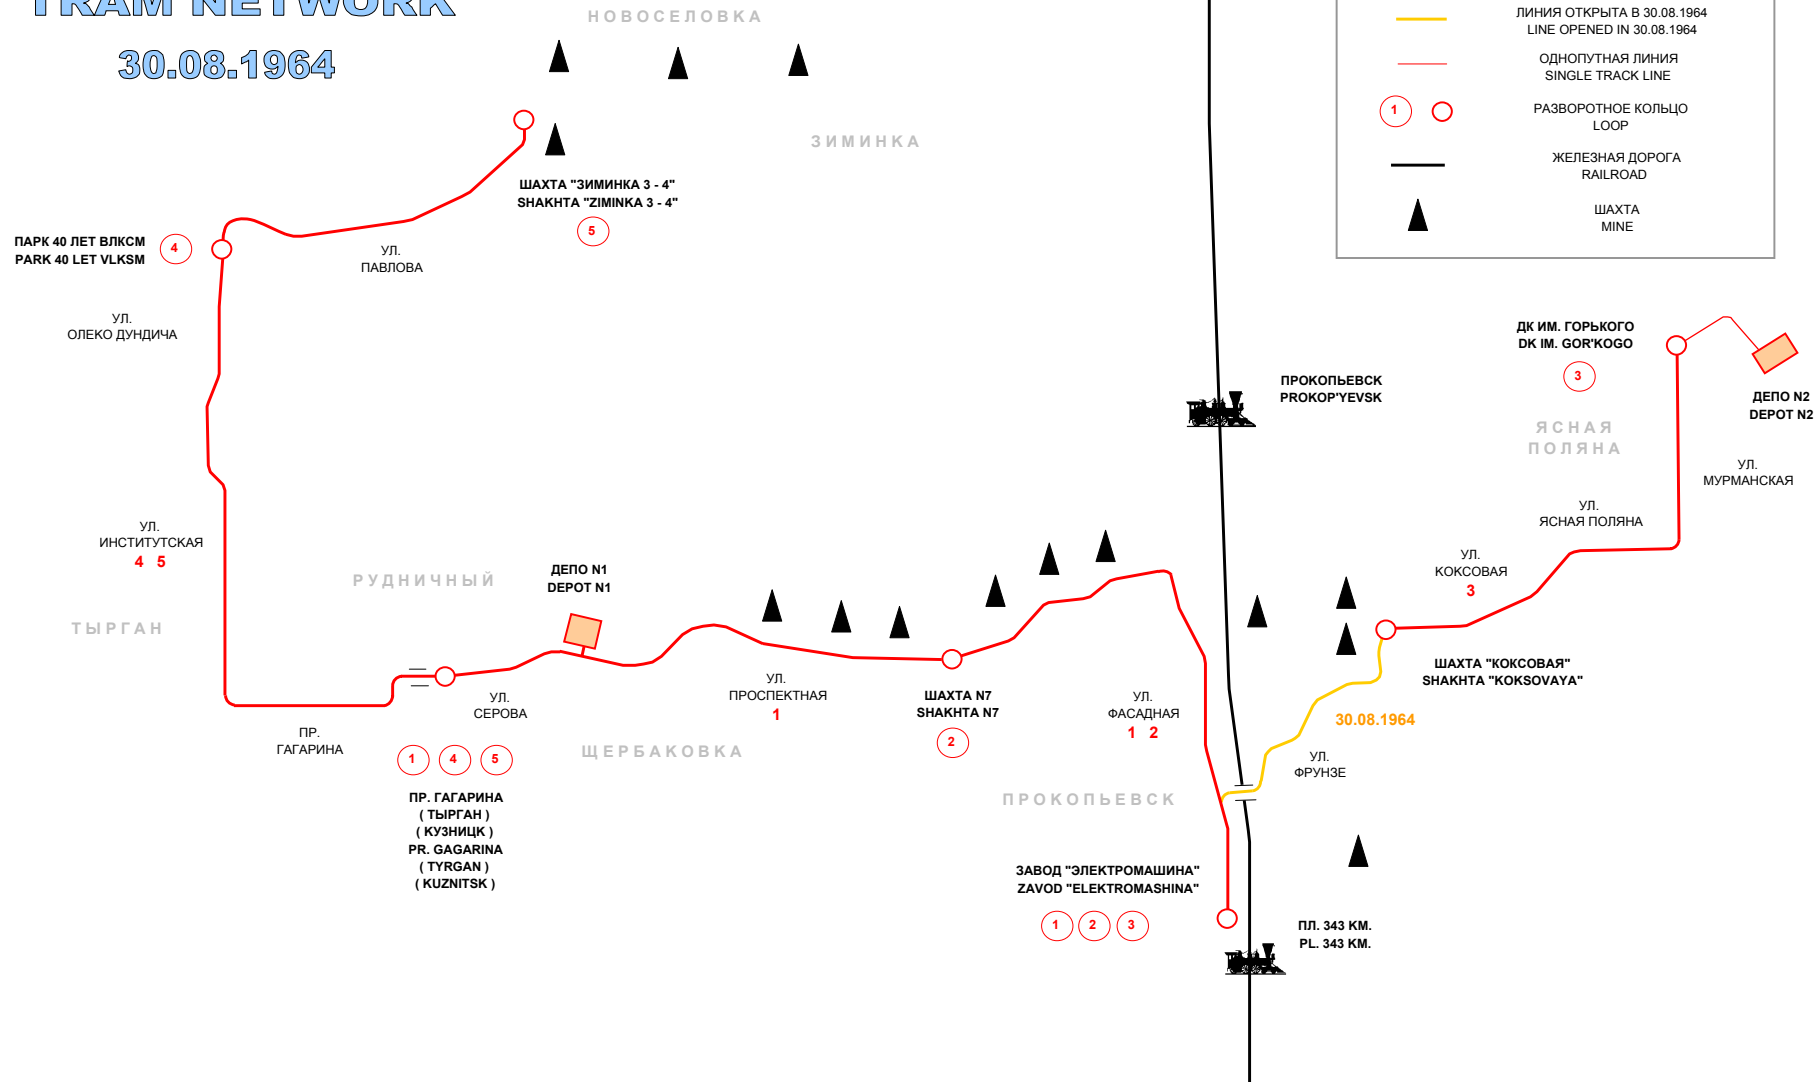

# ПРОКОПЬЕВСК ТРАМВАЙНЫЕ ЛИНИИ PROKOP'YEVSK TRAM NETWORK 30.08.1964

|  |   |
|--|---|
|  | ЛИНИИ ДО 08.1964<br>LINES BEFORE 08.1964                |
|  | ЛИНИЯ ОТКРЫТА В 30.08.1964<br>LINE OPENED IN 30.08.1964 |
|  | ОДНОПУТНАЯ ЛИНИЯ<br>SINGLE TRACK LINE                   |
|  | РАЗВОРОТНОЕ КОЛЬЦО<br>LOOP                              |
|  | ЖЕЛЕЗНАЯ ДОРОГА<br>RAILROAD                             |
|  | ШАХТА<br>MINE   |