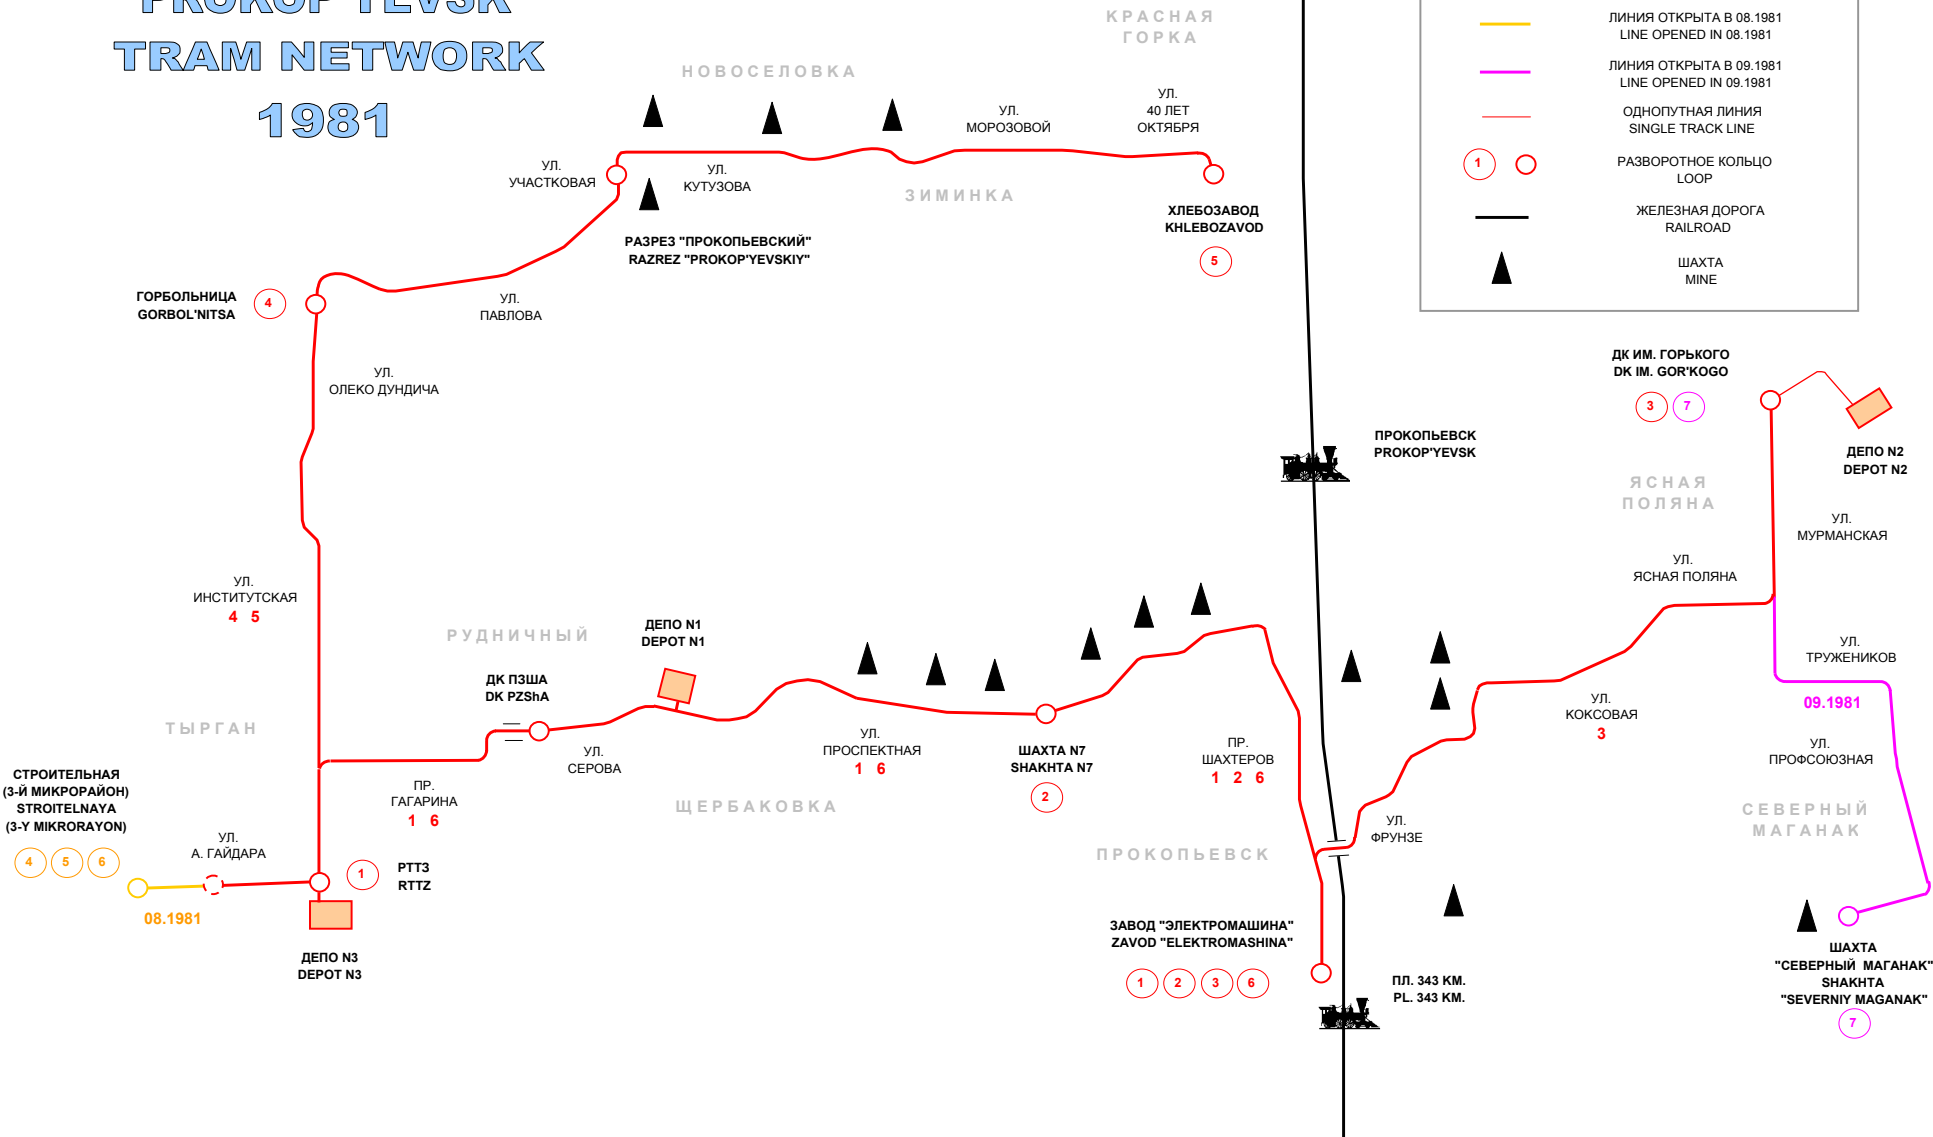

ПРОКОПЬЕВСК ТРАМВАЙНЫЕ ЛИНИИ PROKOP'YEVSK TRAM NETWORK 1981

	ЛИНИИ ДО 1981 ГОДА LINES BEFORE 1981
	ЛИНИЯ ОТКРЫТА В 08.1981 LINE OPENED IN 08.1981
	ЛИНИЯ ОТКРЫТА В 09.1981 LINE OPENED IN 09.1981
	ОДНОПУТНАЯ ЛИНИЯ SINGLE TRACK LINE
	РАЗВОРОТНОЕ КОЛЬЦО LOOP
	ЖЕЛЕЗНАЯ ДОРОГА RAILROAD
	ШАХТА MINE