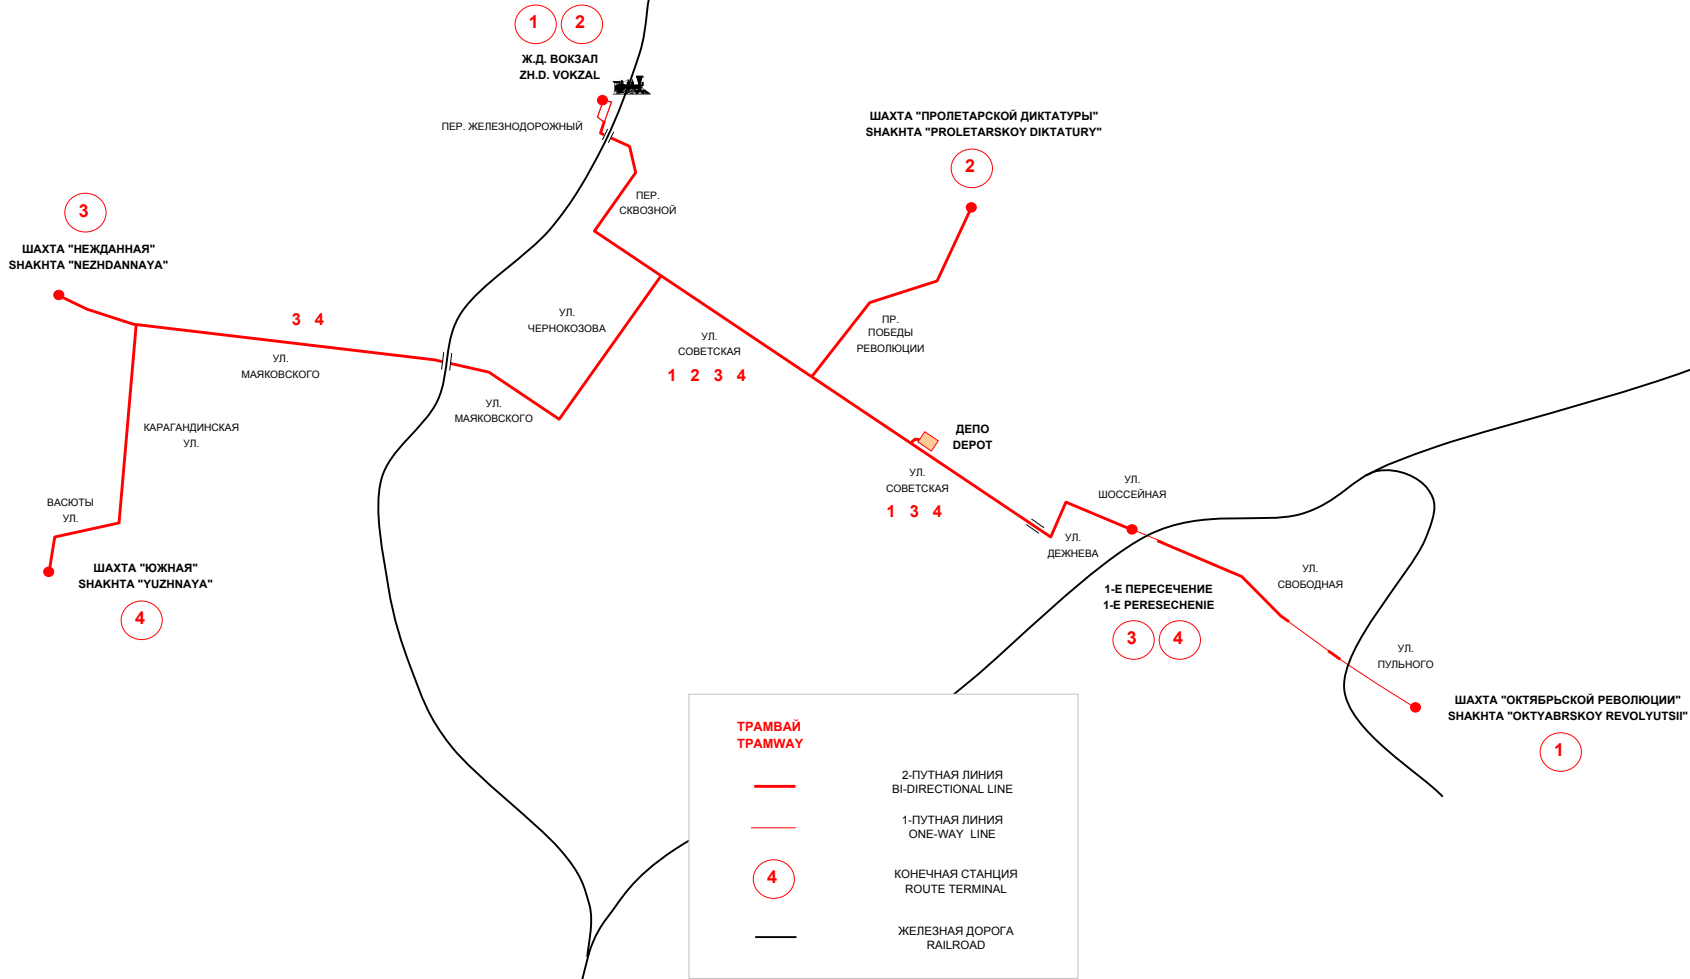

# ШАХТЫ - SHAKHTY

ТРАМВАЙ - TRAMWAYS  
ТРОЛЛЕЙБУС - TROLLEBUSES

06.11.1962

ТРАМВАЙ  
TRAMWAY

2-ПУТНАЯ ЛИНИЯ  
BI-DIRECTIONAL LINE

1-ПУТНАЯ ЛИНИЯ  
ONE-WAY LINE

4  
КОНЕЧНАЯ СТАНЦИЯ  
ROUTE TERMINAL

ЖЕЛЕЗНАЯ ДОРОГА  
RAILROAD