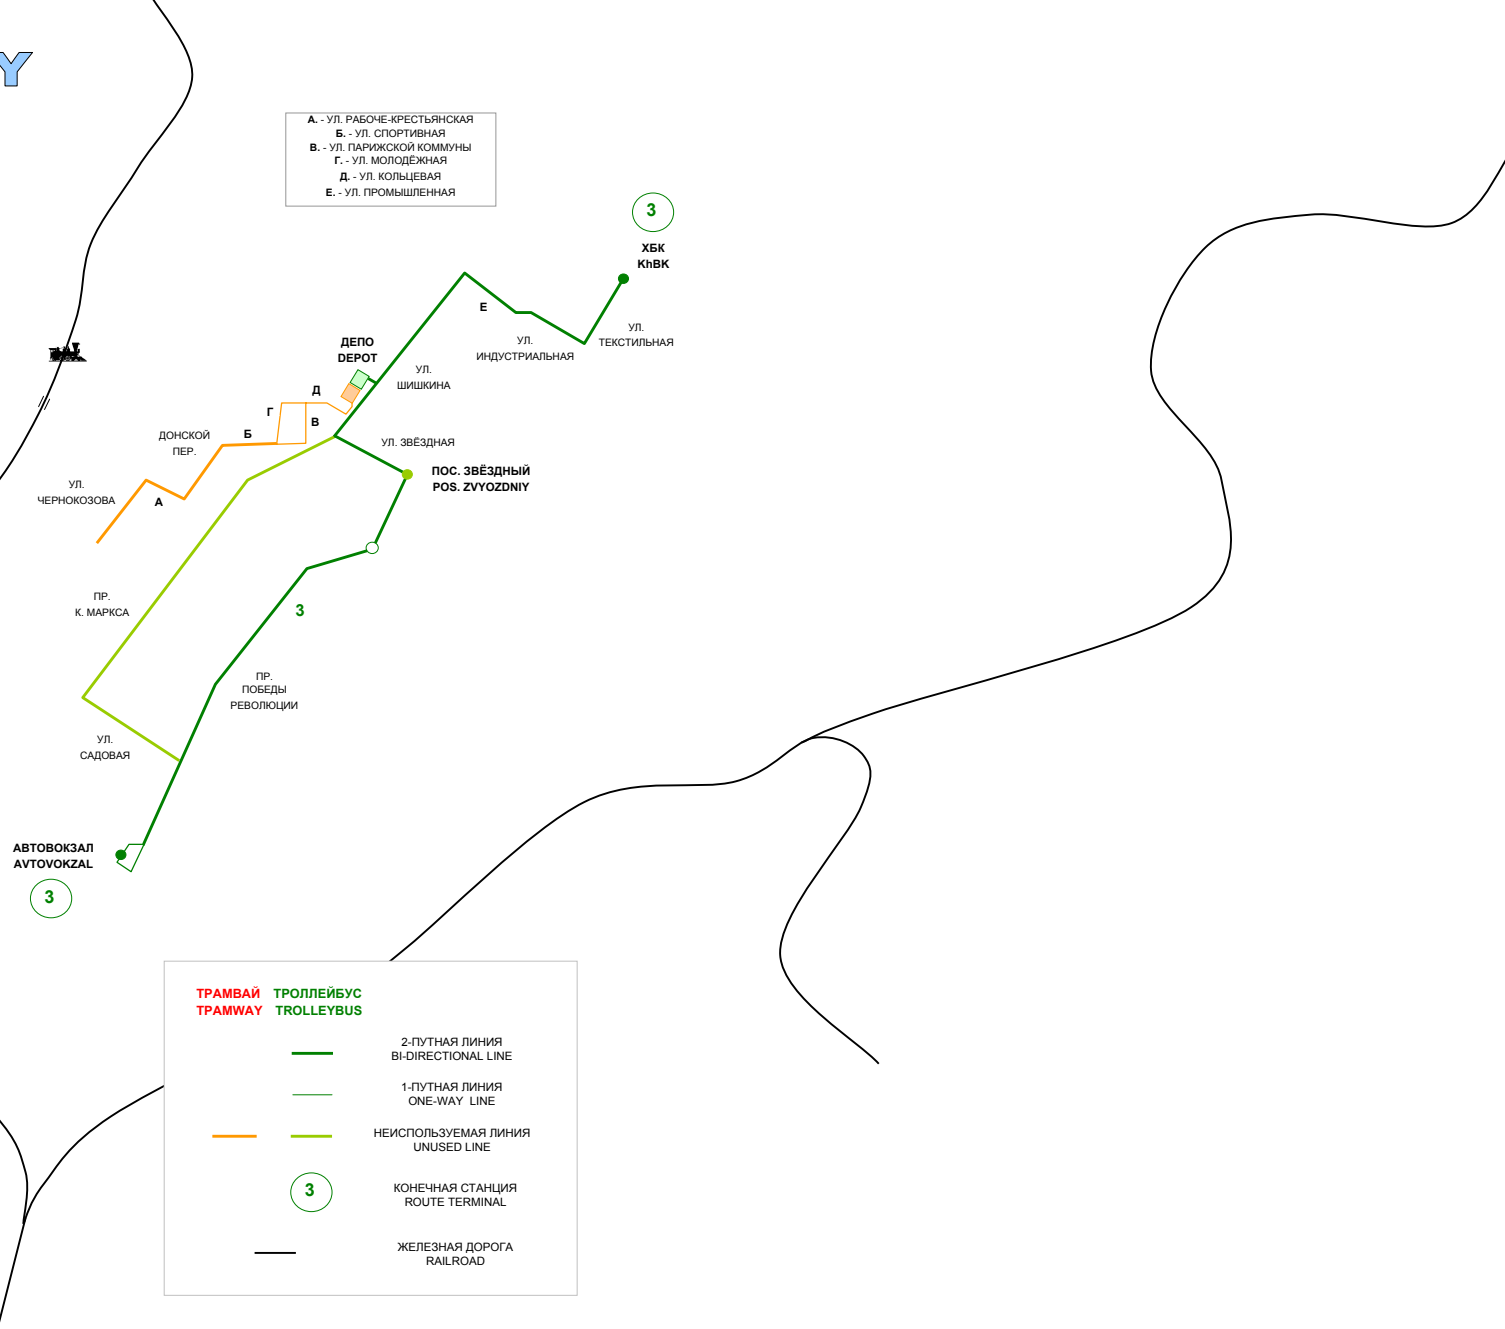

# ШАХТЫ - ШАКНТУ

ТРАМВАЙ - TRAMWAYS

ТРОЛЛЕЙБУС - TROLLEBUSES

2004 - 09.2007

- А. - УЛ. РАБОЧЕ-КРЕСТЬЯНСКАЯ
- Б. - УЛ. СПОРТИВНАЯ
- В. - УЛ. ПАРИЖСКОЙ КОММУНЫ
- Г. - УЛ. МОЛОДЕЖНАЯ
- Д. - УЛ. КОЛЬЦЕВАЯ
- Е. - УЛ. ПРОМЫШЛЕННАЯ

ТРАМВАЙ TRAMWAY	ТРОЛЛЕЙБУС TROLLEYBUS	
		2-ПУТНАЯ ЛИНИЯ BI-DIRECTIONAL LINE
		1-ПУТНАЯ ЛИНИЯ ONE-WAY LINE
		НЕИСПОЛЬЗУЕМАЯ ЛИНИЯ UNUSED LINE
		КОНЕЧНАЯ СТАНЦИЯ ROUTE TERMINAL
		ЖЕЛЕЗНАЯ ДОРОГА RAILROAD