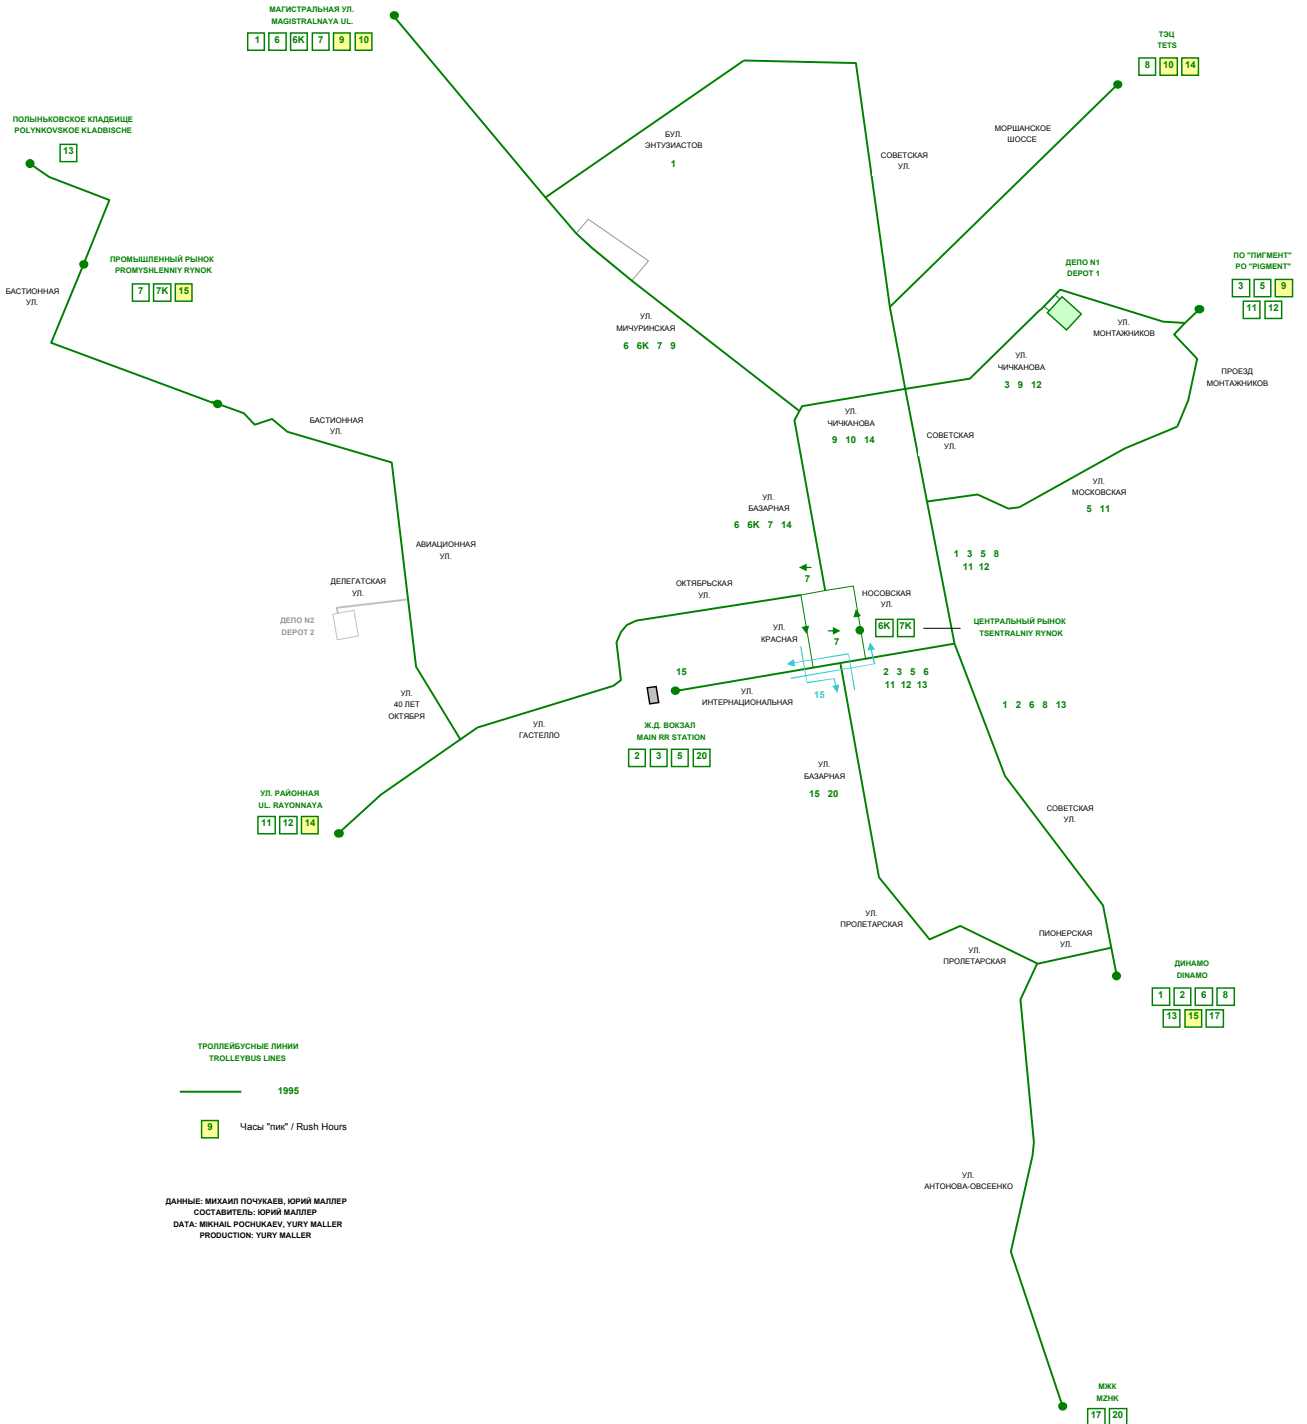

**ТАМБОВ
ТРОЛЛЕЙБУСНАЯ СЕТЬ
TAMBOV
TROLLEYBUS NETWORK
1995**

ТРОЛЛЕЙБУСНЫЕ ЛИНИИ
TROLLEYBUS LINES

1995

9 Часы "пик" / Rush Hours