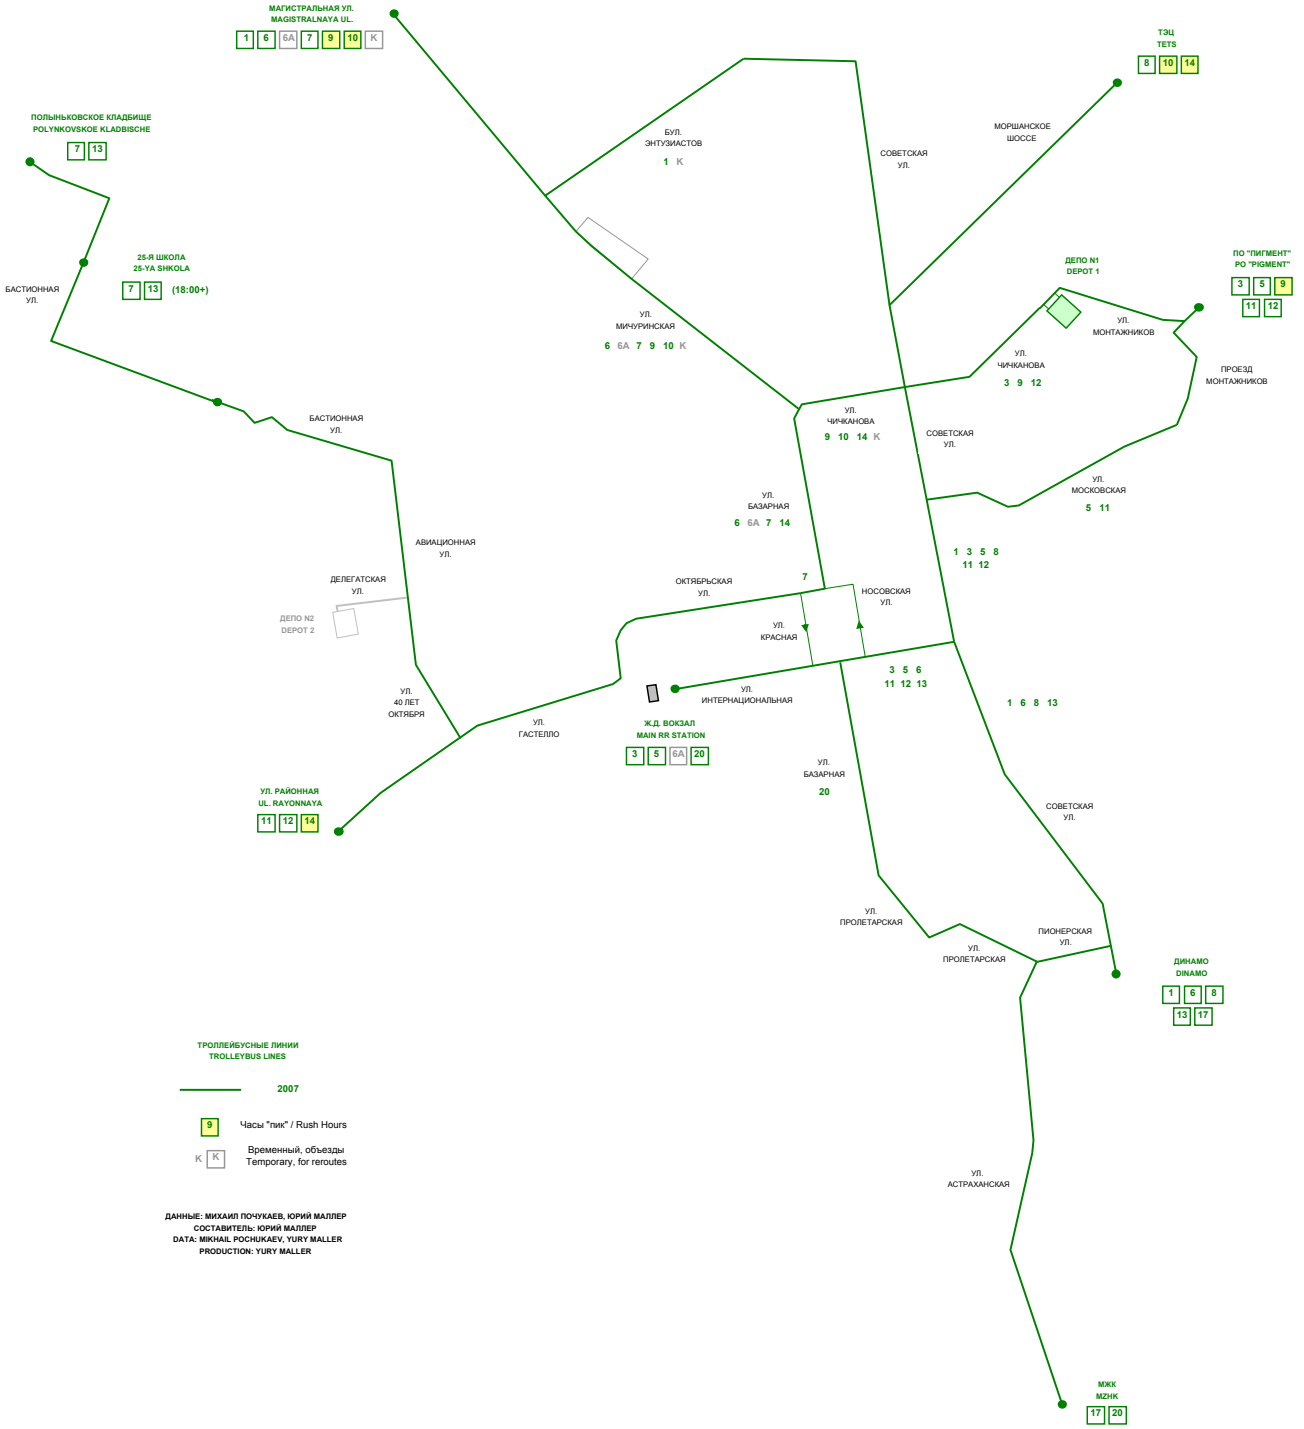

ТАМБОВ
ТРОЛЛЕЙБУСНАЯ СЕТЬ
TAMBOV
TROLLEYBUS NETWORK
2007

ТРОЛЛЕЙБУСНЫЕ ЛИНИИ
TROLLEYBUS LINES

2007

- 9 Часы "пик" / Rush Hours
- К Временный, объезды / Temporary, for reroutes