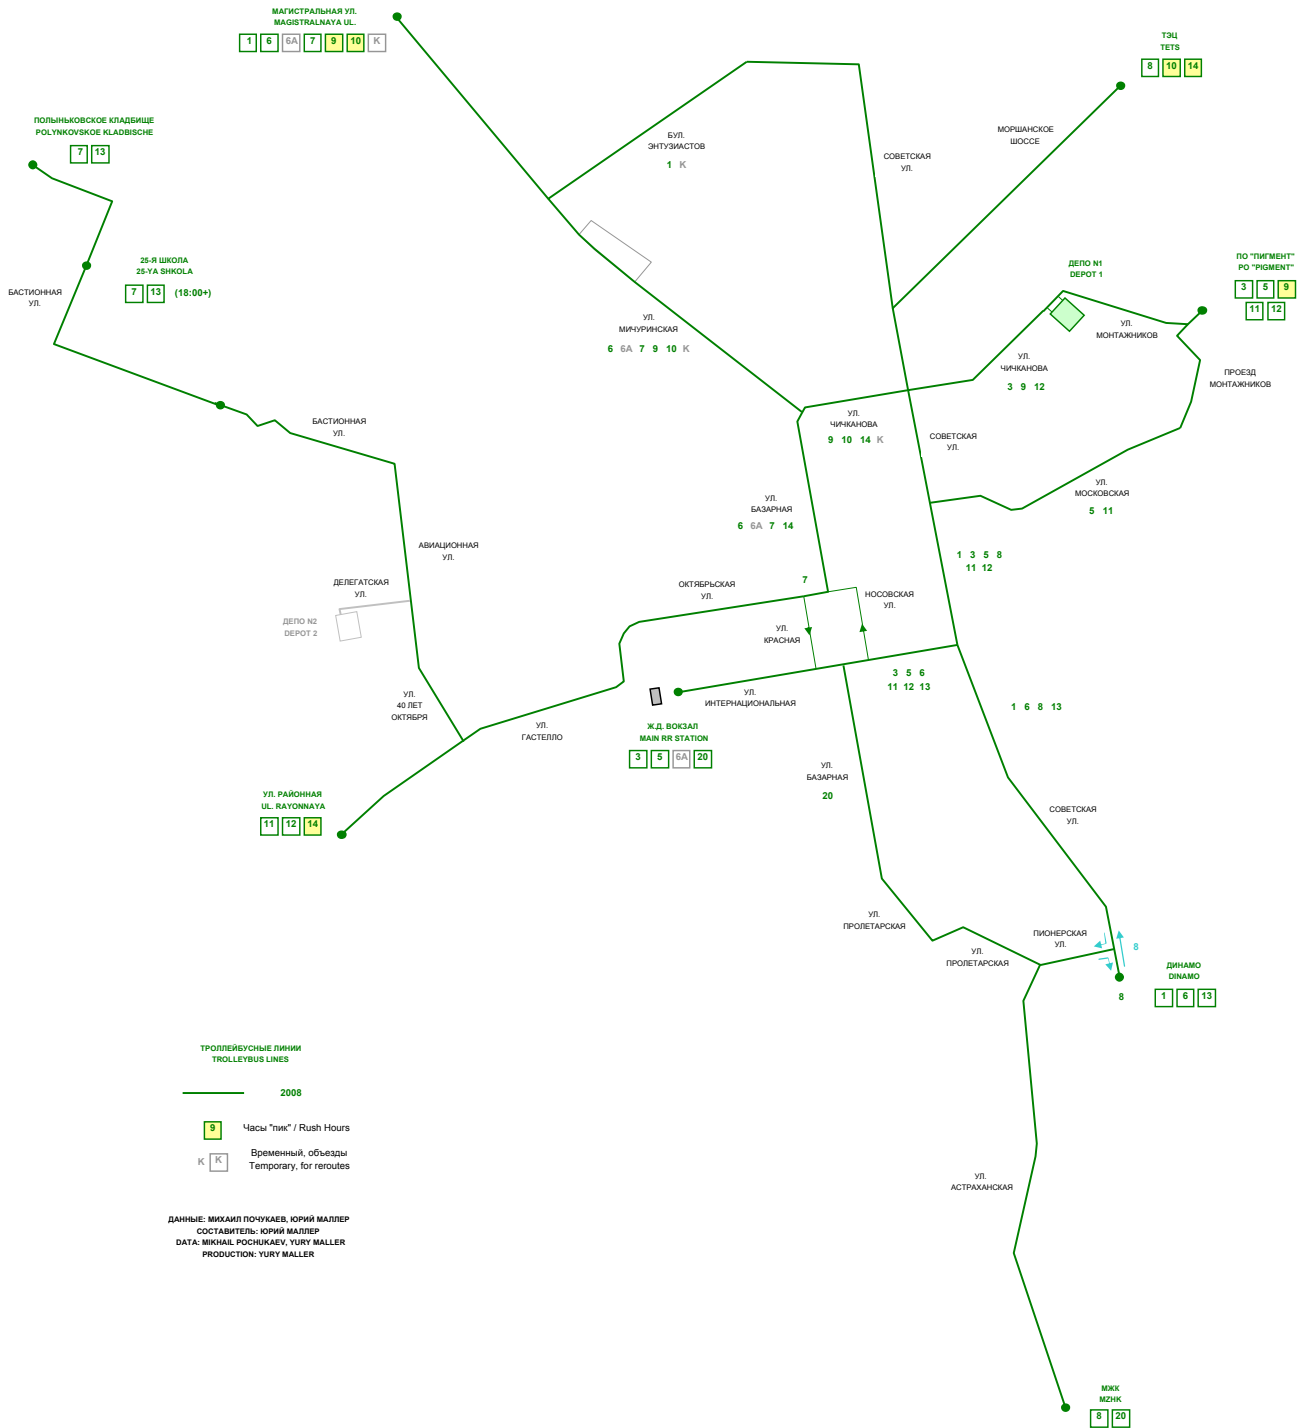

**ТАМBOB
ТРОЛЛЕЙБУСНАЯ СЕТЬ
ТАМBOB
TROLLEYBUS NETWORK
2008**

ТРОЛЛЕЙБУСНЫЕ ЛИНИИ
TROLLEYBUS LINES

— 2008

9 Часы "пик" / Rush Hours

К Временный, объезды / Temporary, for reroutes