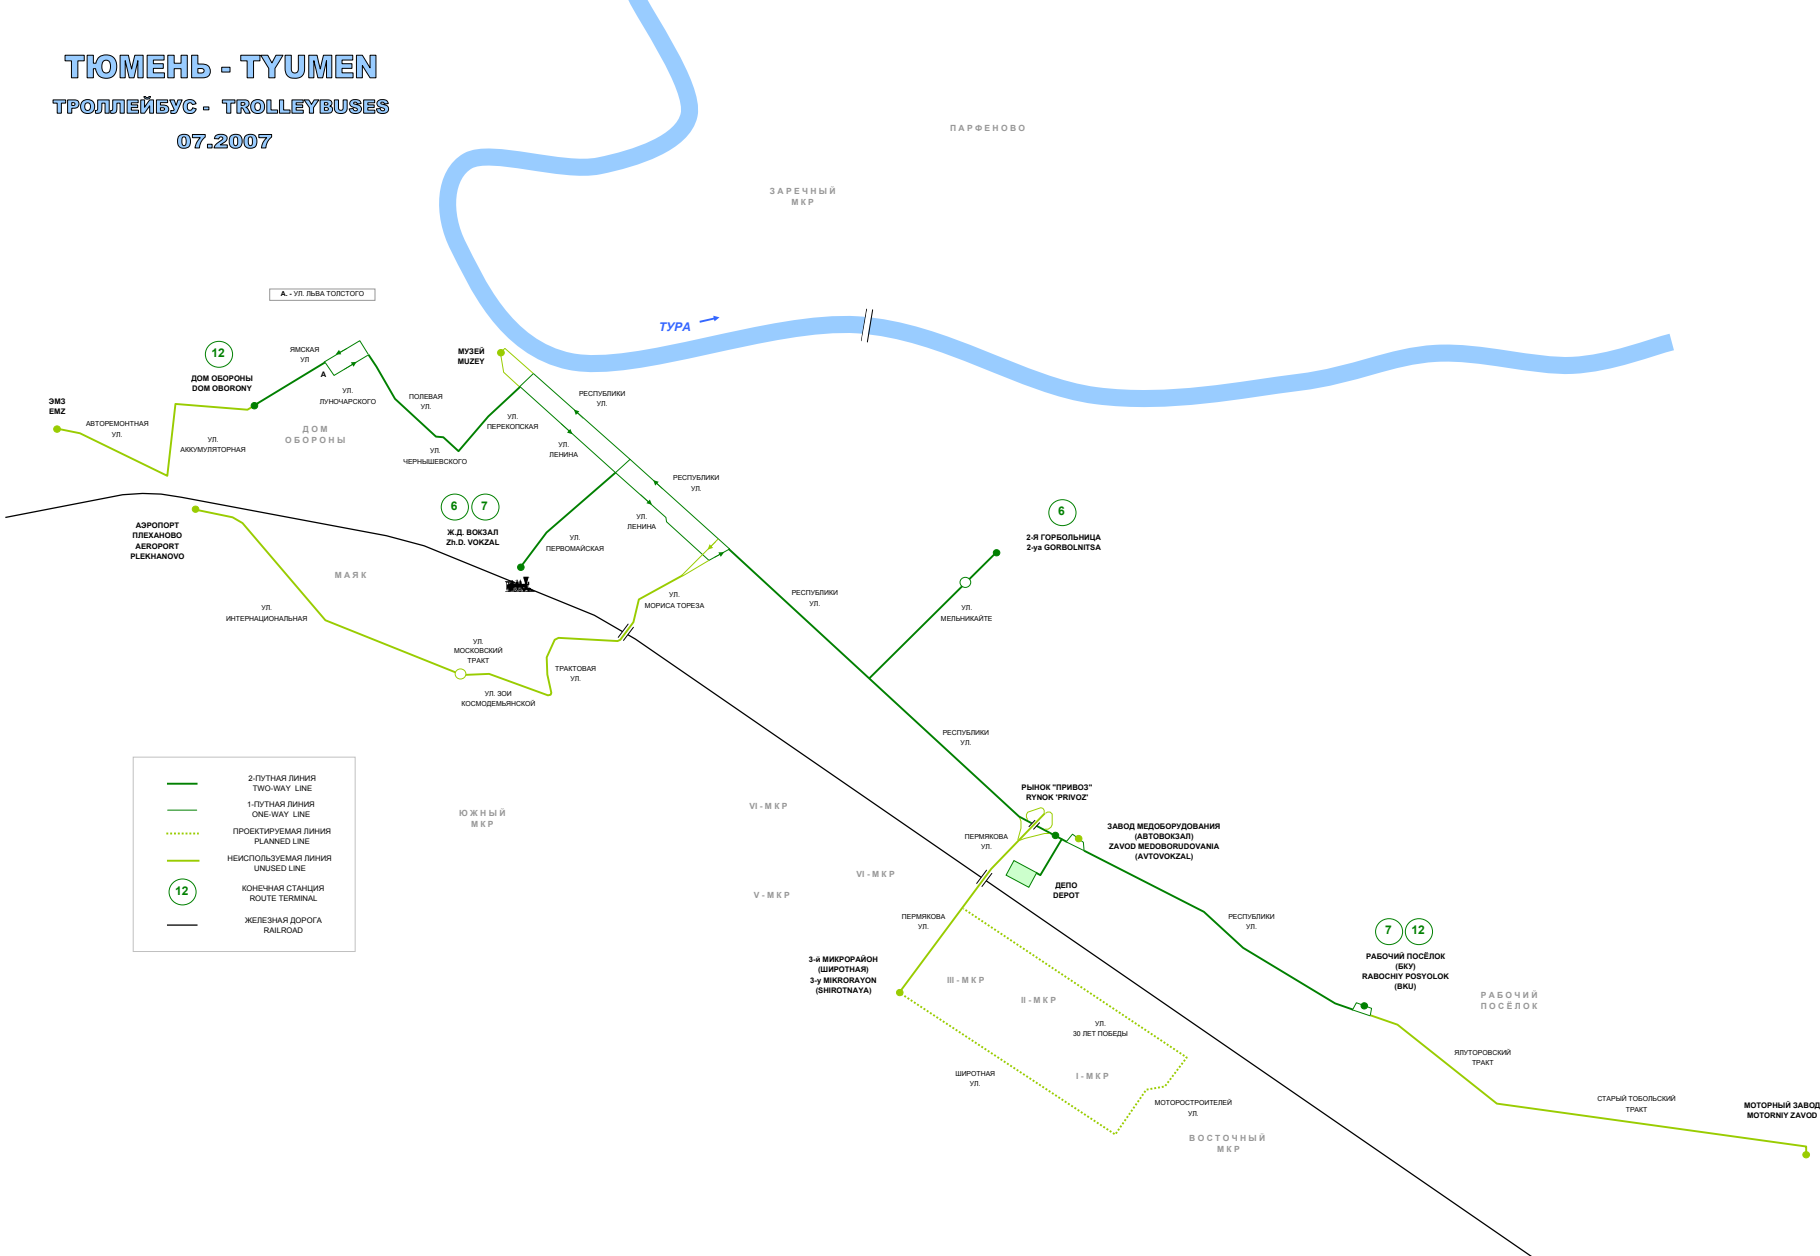

ТЮМЕНЬ - TYUMEN

ТРОЛЛЕЙБУС - TROLLEYBUSES

07.2007

А. - ул. Гва Торстого

ТУРА

ПАРФЕНОВО

ЗАРЕЧНЫЙ МКР

12

ДОМ ОБОРОНЫ
DOM OBOBORNY

ЯРСКАЯ УЛ.
УЛ. ЛУЧНАРСКОГО

МУЗЕЙ
MUZEY

ПОЛЕВАЯ УЛ.
УЛ. ЧЕРНЫШЕВСКОГО

РЕСПУБЛИКИ УЛ.
УЛ. ПЕРЕКОПСКОЯ

РЕСПУБЛИКИ УЛ.
УЛ. ЛЕНИНА

ЭМЗ
EMZ

АВТОРЕМОНТНАЯ УЛ.
УЛ. АККУМУЛЯТОРНАЯ

ДОМ ОБОРОНЫ
DOM OBOBORNY

УЛ. ЧЕРНЫШЕВСКОГО

УЛ. ЛЕНИНА

УЛ. ПЕРВОМАЙСКАЯ

РЕСПУБЛИКИ УЛ.
УЛ. ЛЕНИНА

ЭМЗ
EMZ

АЭРОПОРТ ПЛЕХАНОВО
AEROPORT PLEKHANOVO

УЛ. МАЯК

УЛ. ИНТЕРНАЦИОНАЛЬНАЯ

6 7

Ж.Д. ВОКЗАЛ
Zh.D. VOKZAL

УЛ. МОСКОВСКИЙ ТРАКТ

УЛ. ЭДИ КОСМОДЕВЬЯНСКОЙ

УЛ. МОРИСА ТОРЕЗА

РЕСПУБЛИКИ УЛ.

6

2-Я ГОРБОЛЬНИЦА
2-ya GORBOLNITSA

УЛ. МЕЛЬНИКАЙТЕ

ЮЖНЫЙ МКР

VI - МКР

V - МКР

ПЕРЯКОВА УЛ.

ПЕРЯКОВА УЛ.

РЕСПУБЛИКИ УЛ.

РЫНОК "ПРИВОЗ"
RYNOK "PRIVOZ"

ДЕПО ДЕРЕТ

РЕСПУБЛИКИ УЛ.

7 12

РАБОЧИЙ ПОСЕЛОК
(ВКУ)
РАВОСНУ РОСЫЛОК
(ВКУ)

РАБОЧИЙ ПОСЕЛОК

ЯГУТОВСКИЙ ТРАКТ

СТАРИЯ ТОБОЛЬСКИЙ ТРАКТ

МОТОРНЫЙ ЗАВОД
MOTORNYY ZAVOD

ВОСТОЧНЫЙ МКР

УЛ. 30 ЛЕТ ПОБЕДЫ

ШИРОТНАЯ УЛ.

III - МКР

II - МКР

МОТОРОСТРОИТЕЛЕЙ УЛ.

- 2-ПУТНАЯ ЛИНИЯ
  TWO-WAY LINE
- 1-ПУТНАЯ ЛИНИЯ
  ONE-WAY LINE
- ПРОЕКТИРУЕМАЯ ЛИНИЯ
  PLANNED LINE
- НЕИСПОЛЬЗУЕМАЯ ЛИНИЯ
  UNUSED LINE
- 12
  КОНЕЧНАЯ СТАНЦИЯ
  ROUTE TERMINAL
- ЖЕЛЕЗНАЯ ДОРОГА
  RAILROAD