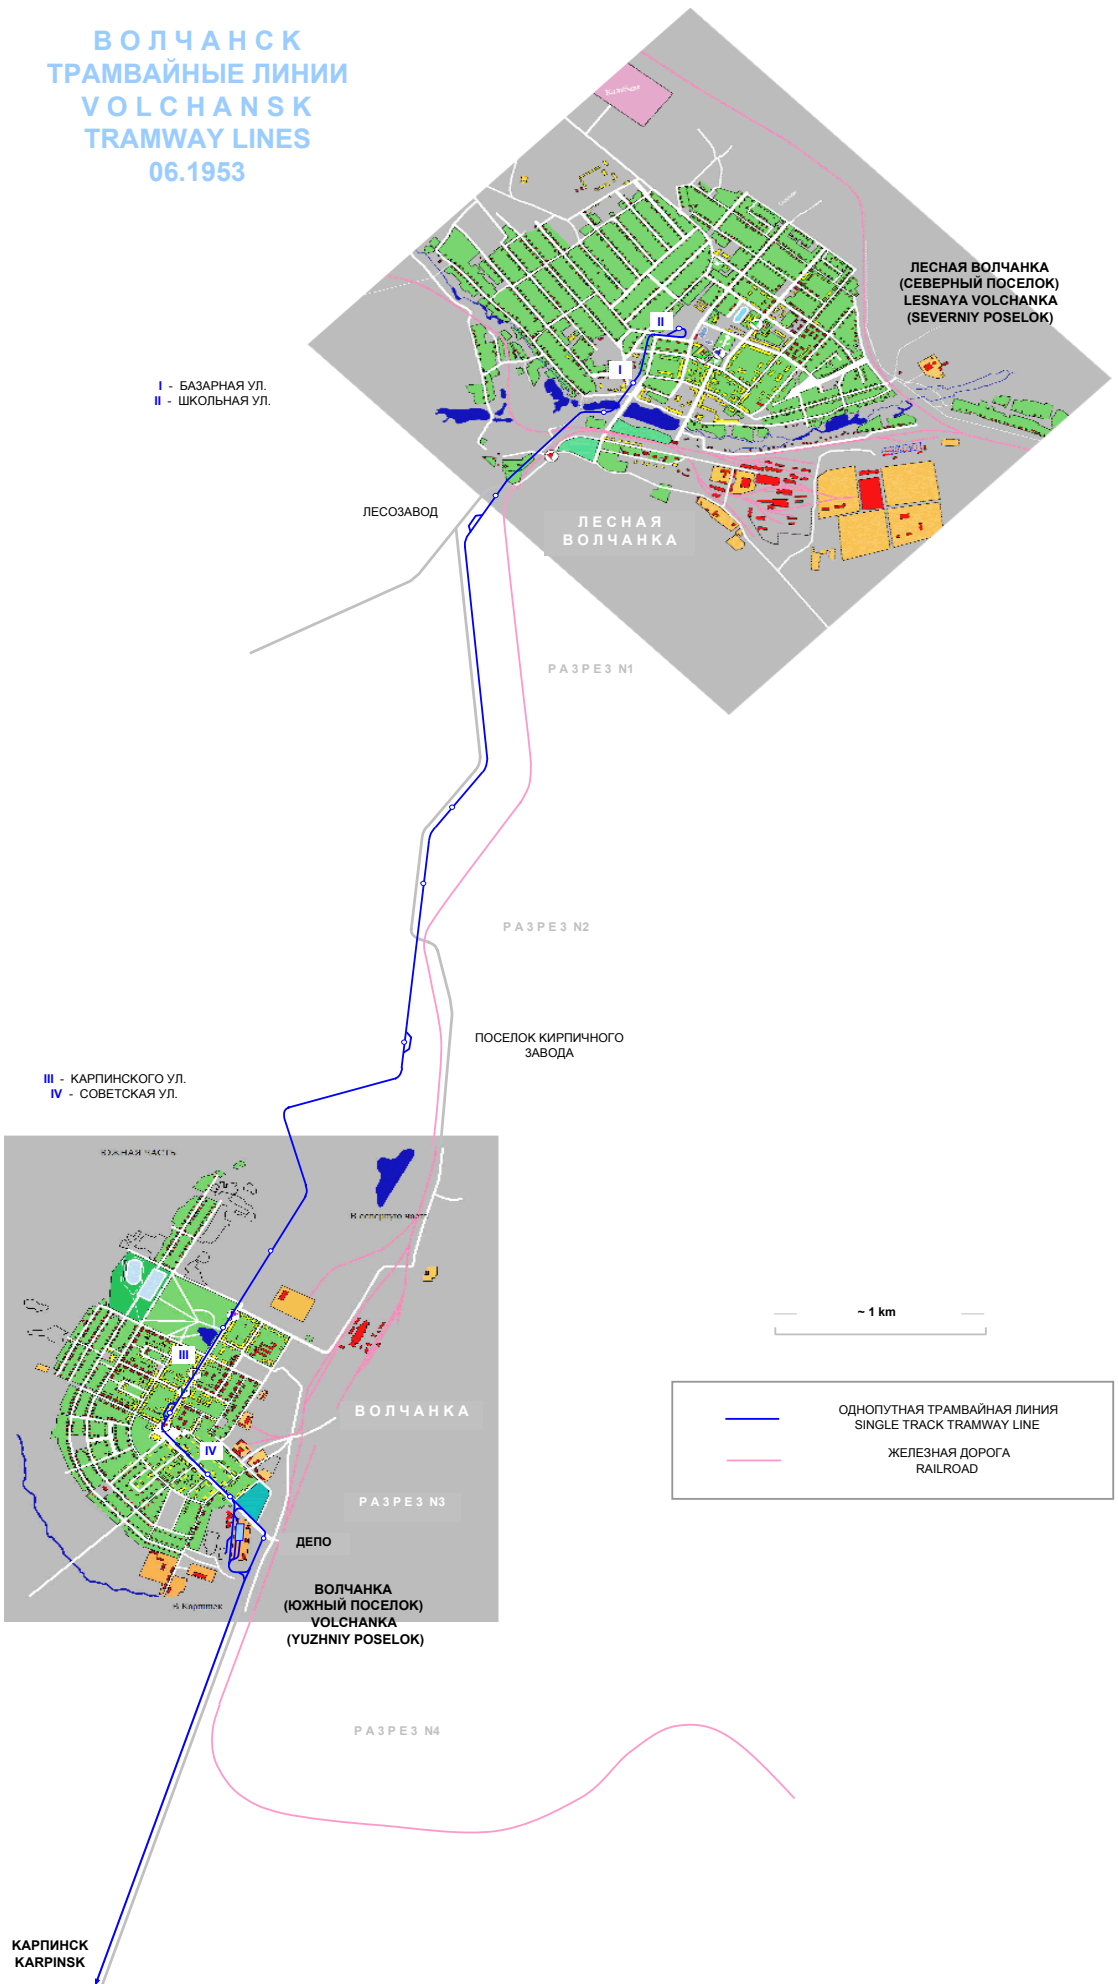

**ВОЛЧАНСК
ТРАМВАЙНЫЕ ЛИНИИ
VOLCHANSK
TRAMWAY LINES
06.1953**

I - БАЗАРНАЯ УЛ.
II - ШКОЛЬНАЯ УЛ.

ЛЕСНАЯ ВОЛЧАНКА
(СЕВЕРНЫЙ ПОСЕЛОК)
LESNAYA VOLCHANKA
(SEVERNIY POSELOK)

ЛЕСОЗАВОД

ЛЕСНАЯ
ВОЛЧАНКА

РАЗРЕЗ N1

РАЗРЕЗ N2

ПОСЕЛОК КИРПИЧНОГО
ЗАВОДА

III - КАРПИНСКОГО УЛ.
IV - СОВЕТСКАЯ УЛ.

ЮЖНАЯ ЧАСТЬ

ВОЛЧАНКА

РАЗРЕЗ N3

ДЕПО

ВОЛЧАНКА
(ЮЖНЫЙ ПОСЕЛОК)
VOLCHANKA
(YUZHNIY POSELOK)

РАЗРЕЗ N4

~ 1 km

	ОДНОПУТНАЯ ТРАМВАЙНАЯ ЛИНИЯ SINGLE TRACK TRAMWAY LINE
	ЖЕЛЕЗНАЯ ДОРОГА RAILROAD

КАРПИНСК
KARPINSK