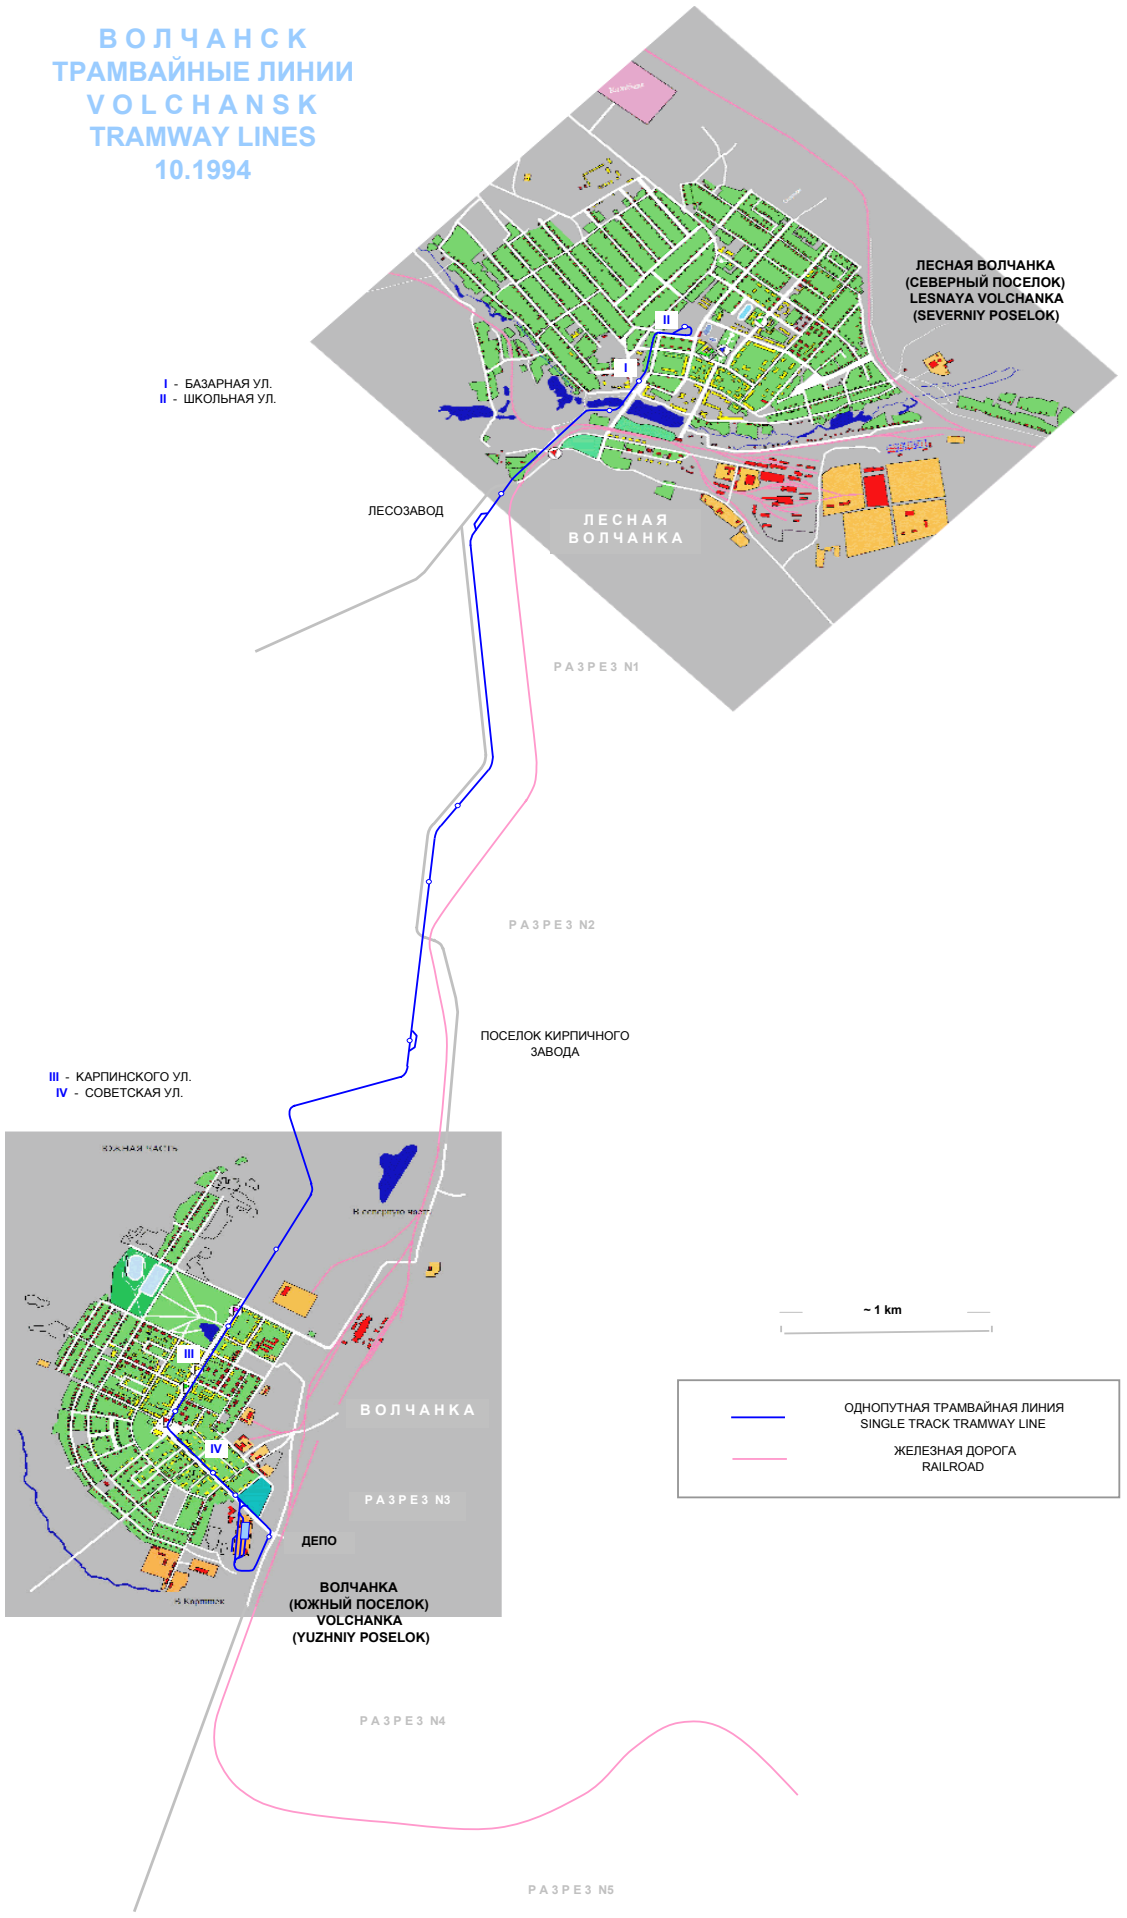

**ВОЛЧАНСК
ТРАМВАЙНЫЕ ЛИНИИ
VOLCHANSK
TRAMWAY LINES
10.1994**

I - БАЗАРНАЯ УЛ.
II - ШКОЛЬНАЯ УЛ.

ЛЕСНАЯ ВОЛЧАНКА
(СЕВЕРНЫЙ ПОСЕЛОК)
LESNAYA VOLCHANKA
(SEVERNIY POSELOK)

ЛЕСНАЯ
ВОЛЧАНКА

РАЗРЕЗ N1

РАЗРЕЗ N2

ПОСЕЛОК КИРПИЧНОГО
ЗАВОДА

III - КАРПИНСКОГО УЛ.
IV - СОВЕТСКАЯ УЛ.

~ 1 km

	ОДНОПУТНАЯ ТРАМВАЙНАЯ ЛИНИЯ SINGLE TRACK TRAMWAY LINE
	ЖЕЛЕЗНАЯ ДОРОГА RAILROAD

ВОЛЧАНКА

РАЗРЕЗ N3

ДЕПО

ВОЛЧАНКА
(ЮЖНЫЙ ПОСЕЛОК)
VOLCHANKA
(YUZHNIY POSELOK)

РАЗРЕЗ N4

РАЗРЕЗ N5