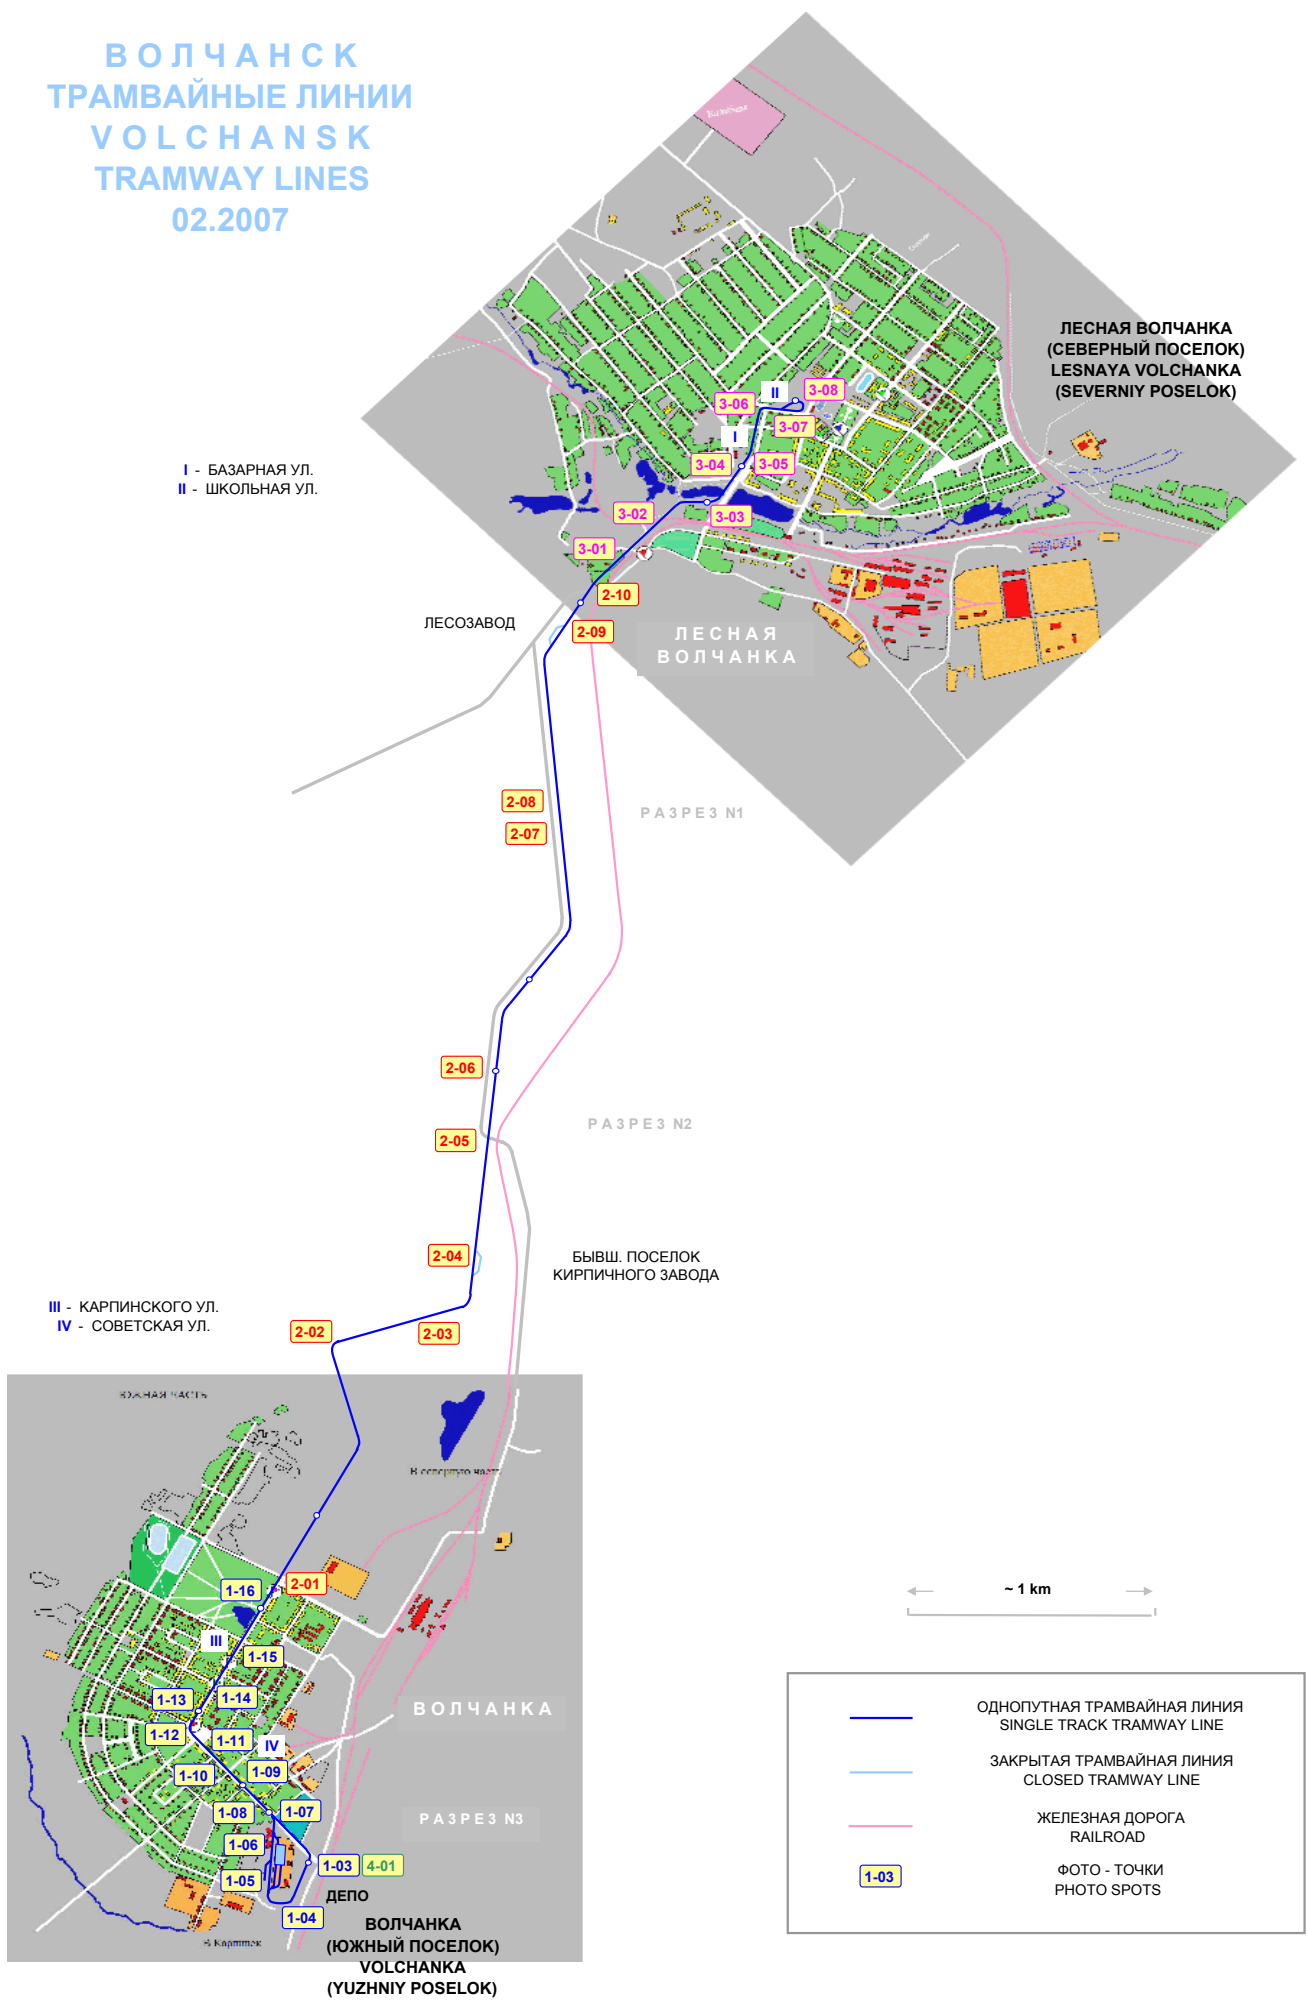

ВОЛЧАНСК ТРАМВАЙНЫЕ ЛИНИИ VOLCHANSK TRAMWAY LINES 02.2007

I - БАЗАРНАЯ УЛ.
II - ШКОЛЬНАЯ УЛ.

ЛЕСНАЯ ВОЛЧАНКА
(СЕВЕРНЫЙ ПОСЕЛОК)
LESNAYA VOLCHANKA
(SEVERNIY POSELOK)

ЛЕСОЗАВОД

ЛЕСНАЯ
ВОЛЧАНКА

РАЗРЕЗ N1

РАЗРЕЗ N2

БЫВШ. ПОСЕЛОК
КИРПИЧНОГО ЗАВОДА

III - КАРПИНСКОГО УЛ.
IV - СОВЕТСКАЯ УЛ.

КОЖНАЯ ЧАСТЬ

ВОЛЧАНКА

РАЗРЕЗ N3

ДЕПО
ВОЛЧАНКА
(ЮЖНЫЙ ПОСЕЛОК)
VOLCHANKA
(YUZHNIY POSELOK)

~ 1 km

	ОДНОПУТНАЯ ТРАМВАЙНАЯ ЛИНИЯ SINGLE TRACK TRAMWAY LINE
	ЗАКРЫТАЯ ТРАМВАЙНАЯ ЛИНИЯ CLOSED TRAMWAY LINE
	ЖЕЛЕЗНАЯ ДОРОГА RAILROAD
	ФОТО - ТОЧКИ PHOTO SPOTS