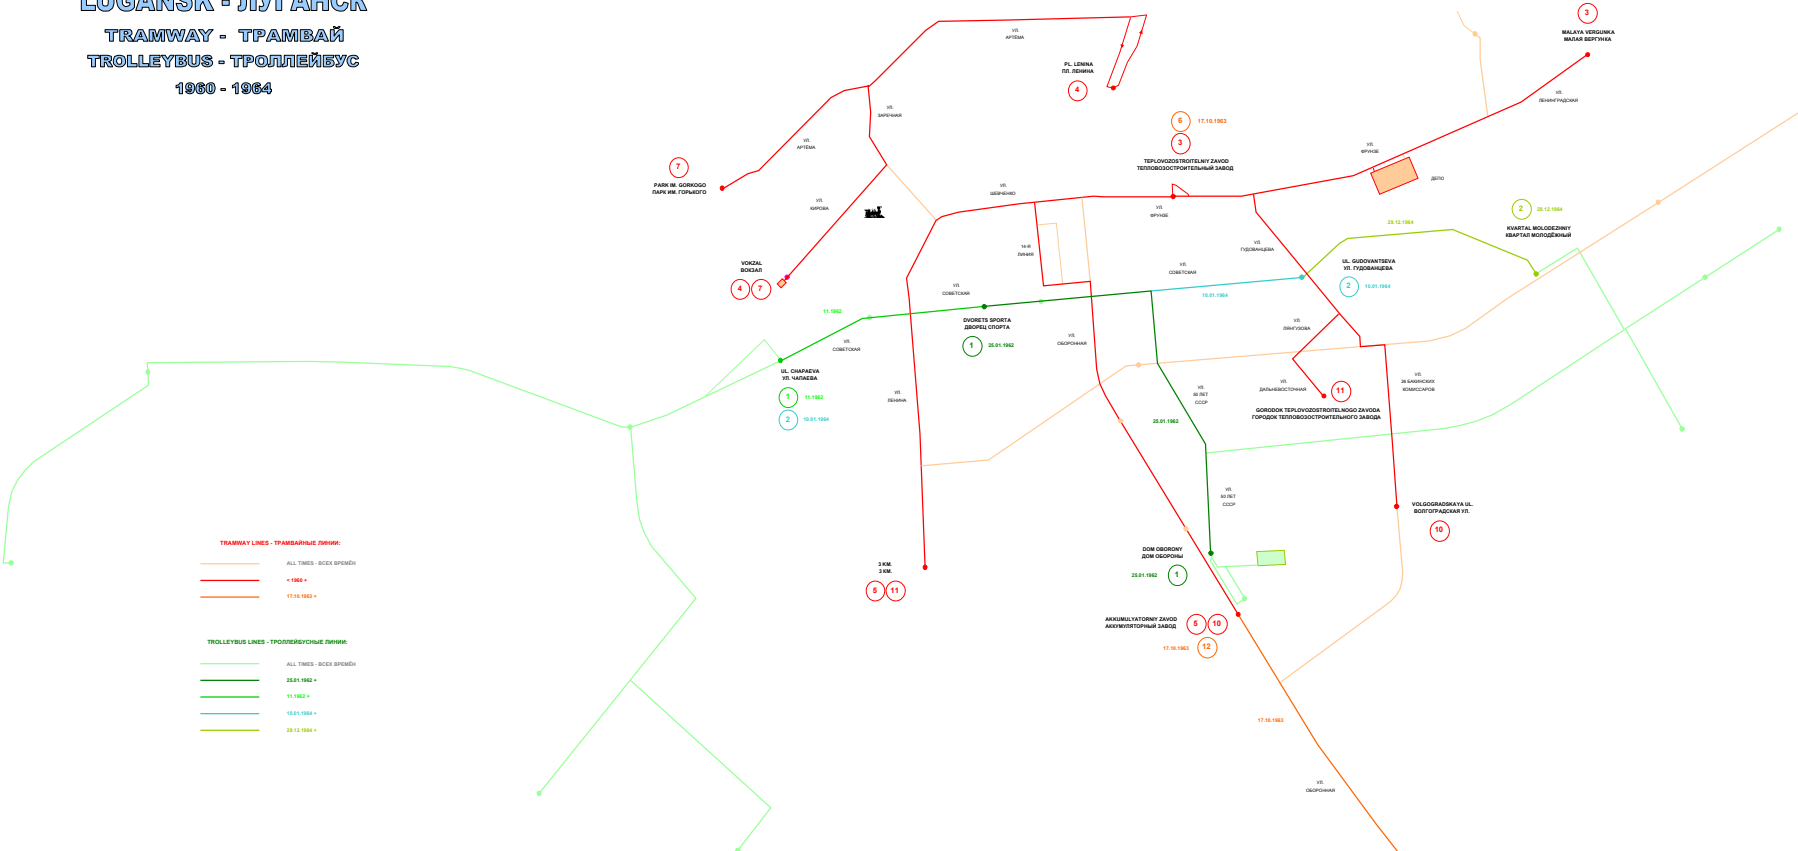

VOROSHILOVGRAD - ВОРОШИЛОВГРАД

TRAMWAY - ТРАМВАЙ
 TROLLEYBUS - ТРОЛЛЕЙБУС
 1934 - 1939

VOROSHILOVGRAD - ВОРОШИЛОВГРАД

TRAMWAY - ТРАМВАЙ
TROLLEYBUS - ТРОЛЛЕЙБУС
1944 - 1958

LUGANSK - ЛУГАНСК
TRAMWAY - ТРАМВАЙ
TROLLEYBUS - ТРОЛЛЕЙБУС
1959

TRAMWAY LINES - ТРАМВАЙНЫЕ ЛИНИИ:
 ALL TIMES - ВСЕХ ВРЕМЕН
 - 1959 -

TROLLEYBUS LINES - ТРОЛЛЕЙБУСНЫЕ ЛИНИИ:
 ALL TIMES - ВСЕХ ВРЕМЕН

LUGANSK - ЛУГАНСК

TRAMWAY - ТРАМВАЙ

TROLLEYBUS - ТРОЛЛЕЙБУС

1960 - 1964

- TRAMWAY LINES - ТРАМВАЙНЫЕ ЛИНИИ:**
- ALL TIMES - ВСЕХ ВРЕМЕН
 - 1960 +
 - 17.10.1963 +
- TROLLEYBUS LINES - ТРОЛЛЕЙБУСНЫЕ ЛИНИИ:**
- ALL TIMES - ВСЕХ ВРЕМЕН
 - 25.01.1962 +
 - 11.10.62 +
 - 10.01.1964 +
 - 29.12.1964 +

УЛ. СОВЕТСКАЯ
 УЛ. СОВЕТСКАЯ
 2 (2)

УЛ. ОБОРОНА
 УЛ. ОБОРОНА
 6 13 (6 13)

УЛ. БЕЛЫЙ
 УЛ. БЕЛЫЙ
 8 10 12 (8 10 12)

УЛ. БЕЛЫЙ
 УЛ. БЕЛЫЙ
 8 10 (8 10)

УЛ. КОСОВА
 УЛ. КОСОВА
 12 (12)

УЛ. КОСОВА
 УЛ. КОСОВА
 8 (8)