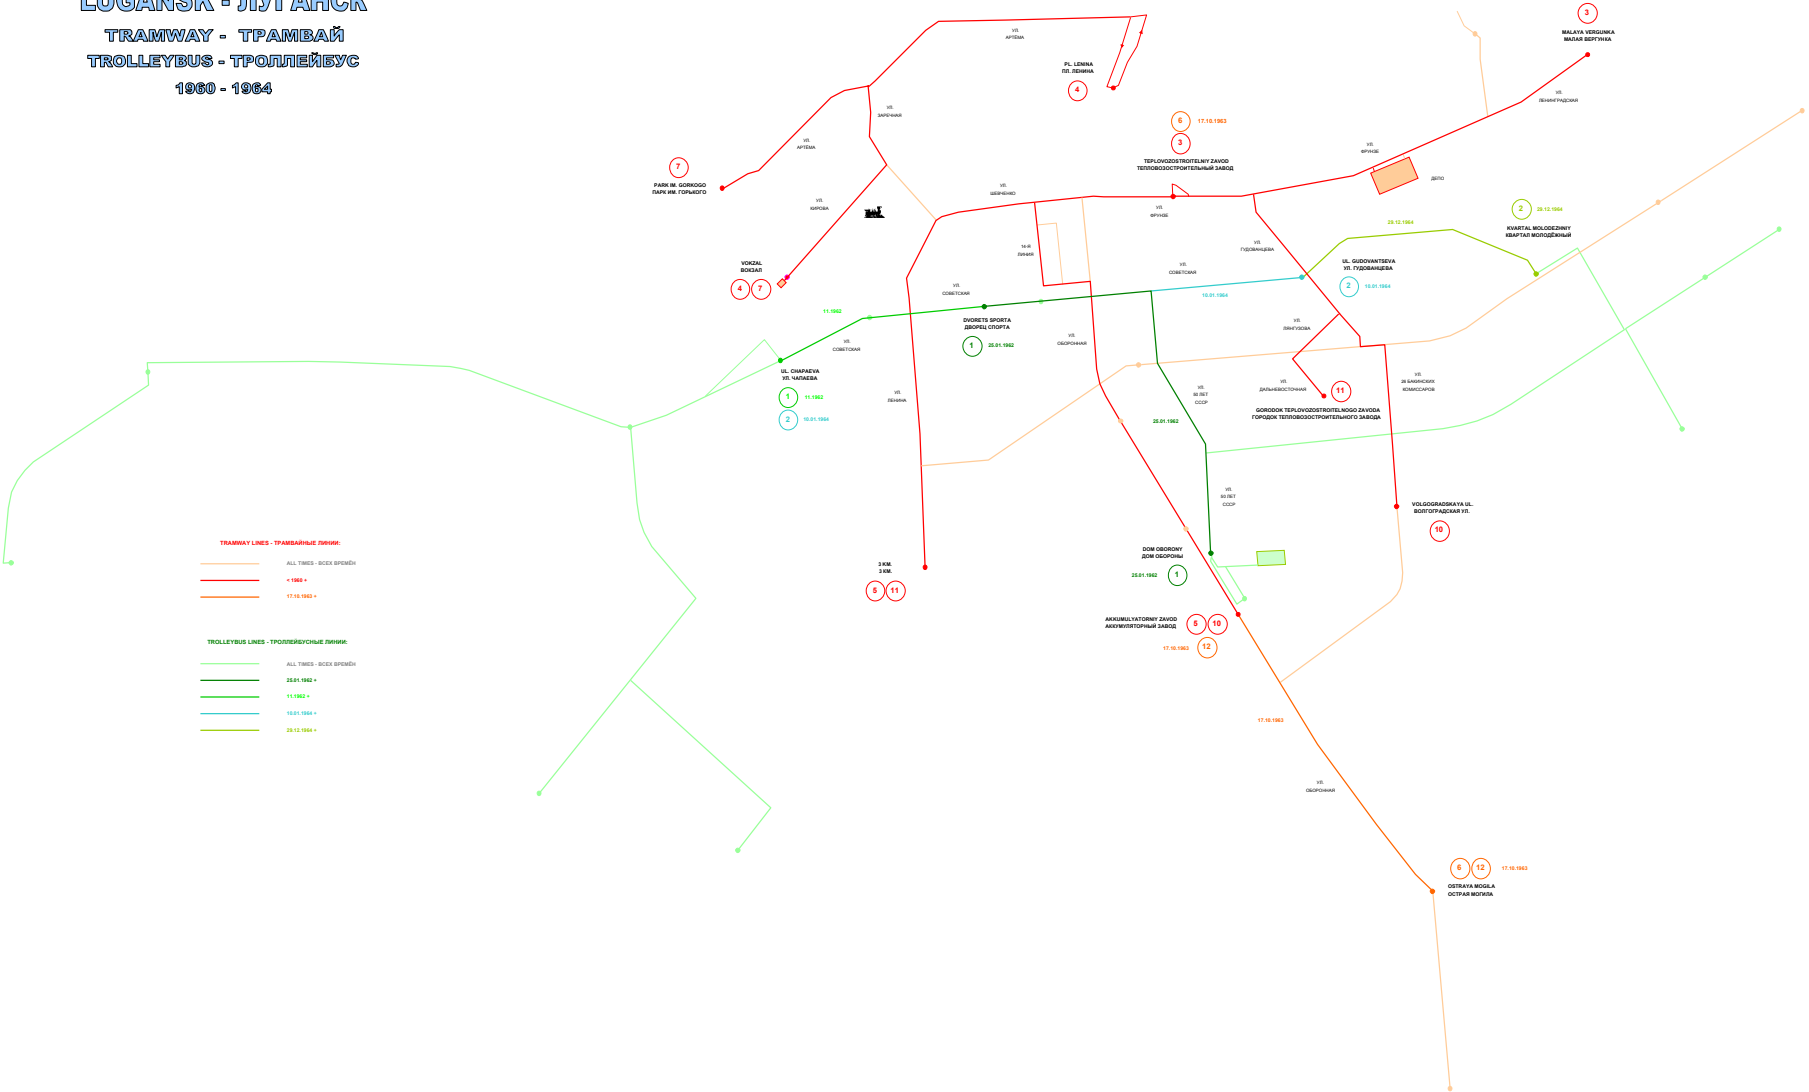

**LUGANSK - ЛУГАНСК**  
**TRAMWAY - ТРАМВАЙ**  
**TROLLEYBUS - ТРОЛЛЕЙБУС**  
 1960 - 1964

**TRAMWAY LINES - ТРАМВАЙНІ ЛІНІЇ:**

- ALL TIMES - ВСІХ СПРІВІД
- 1960 —
- 17.10.1963 —

**TROLLEYBUS LINES - ТРОЛЛЕЙБУСНІ ЛІНІЇ:**

- ALL TIMES - ВСІХ СПРІВІД
- 25.01.1962 —
- 11.1962 —
- 10.01.1964 —
- 25.12.1964 —

## TRAMWAY - ТРАМВАЙ

## TROLLEYBUS - ТРОЛЛЕЙБУС

1965 - 1967

- TRAMWAY LINES - ТРАМВАЙНЫЕ ЛИНИИ:**
- ALL TIMES - ВСЕХ ВРЕМЕН
  - 1965 +
  - 06.11.1965 +
  - 1966 +
  - 15.11.1967 +
  - 12.08.1965 - 1965 закрыта
- TROLLEYBUS LINES - ТРОЛЛЕЙБУСНЫЕ ЛИНИИ:**
- ALL TIMES - ВСЕХ ВРЕМЕН
  - 1965 +
  - 01.04.1965 +
  - 12.1965 +
  - 22.05.1966 +