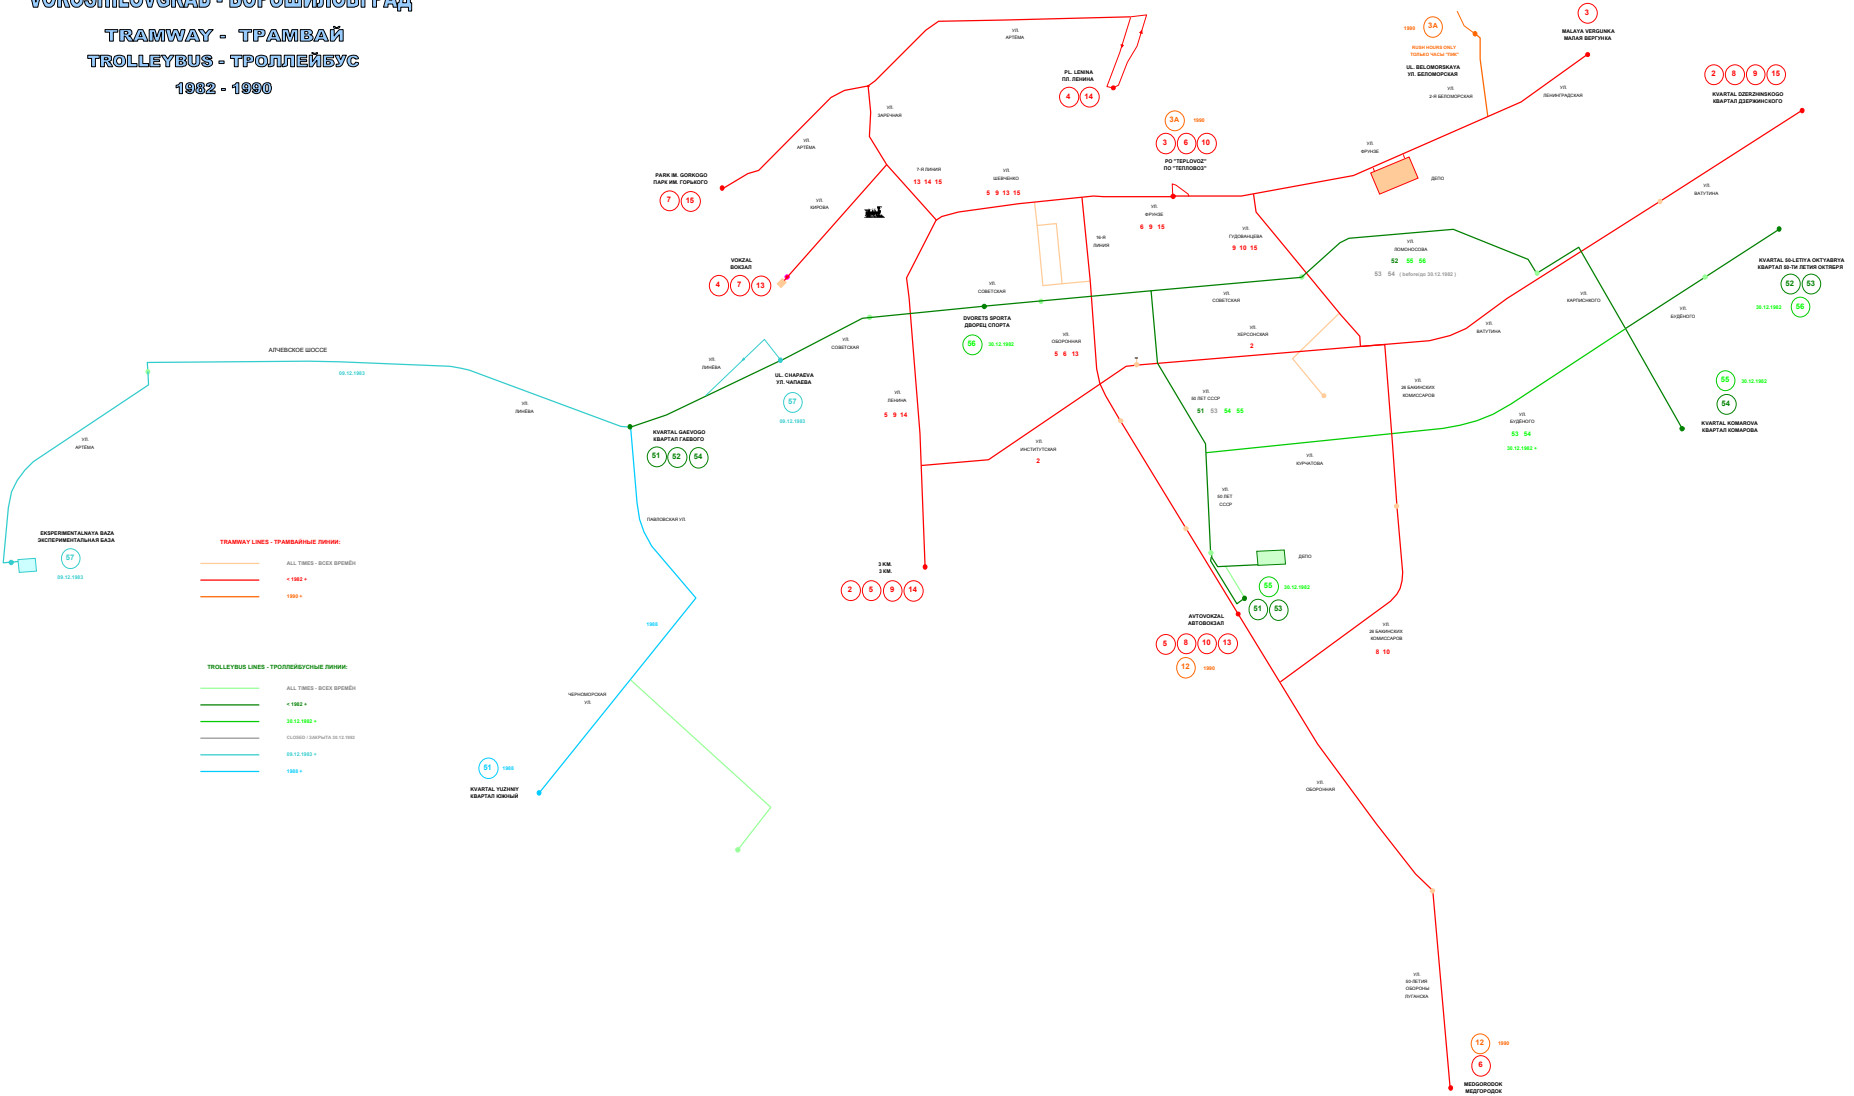

## TRAMWAY - ТРАМВАЙ

### TROLLEYBUS - ТРОЛЛЕЙБУС

1968 - 1972

- TRAMWAY LINES - ТРАМВАЙНЫЕ ЛИНИИ:**
- ALL TIMES - ВСЕГДА ВРЕМЯ
  - X- 1968+
  - X- CLOSED / ЗАКРЫТА - 1968
  - 06.11.1968+
  - X- 01.1971+
  - X- CLOSED / ЗАКРЫТА - 01.1971
- TROLLEYBUS LINES - ТРОЛЛЕЙБУСНЫЕ ЛИНИИ:**
- ALL TIMES - ВСЕГДА ВРЕМЯ
  - X- 1968+
  - X- 17.07.1970+

# VOROSHILOVGRAD - ВОРОШИЛОВГРАД

## TRAMWAY - ТРАМВАЙ TROLLEYBUS - ТРОЛЛЕЙБУС 1962 - 1990

**TRAMWAY LINES - ТРАМВАЙНЫЕ ЛИНИИ:**

- ALL TIMES - ВСЕ ВРЕМЯ
- <1962>
- 1990+

**TROLLEYBUS LINES - ТРОЛЛЕЙБУСНЫЕ ЛИНИИ:**

- ALL TIMES - ВСЕ ВРЕМЯ
- <1962>
- 25.12.1962+
- CLOSED - ЗАКРЫТА 30.12.1962
- 05.12.1962+
- 1980+