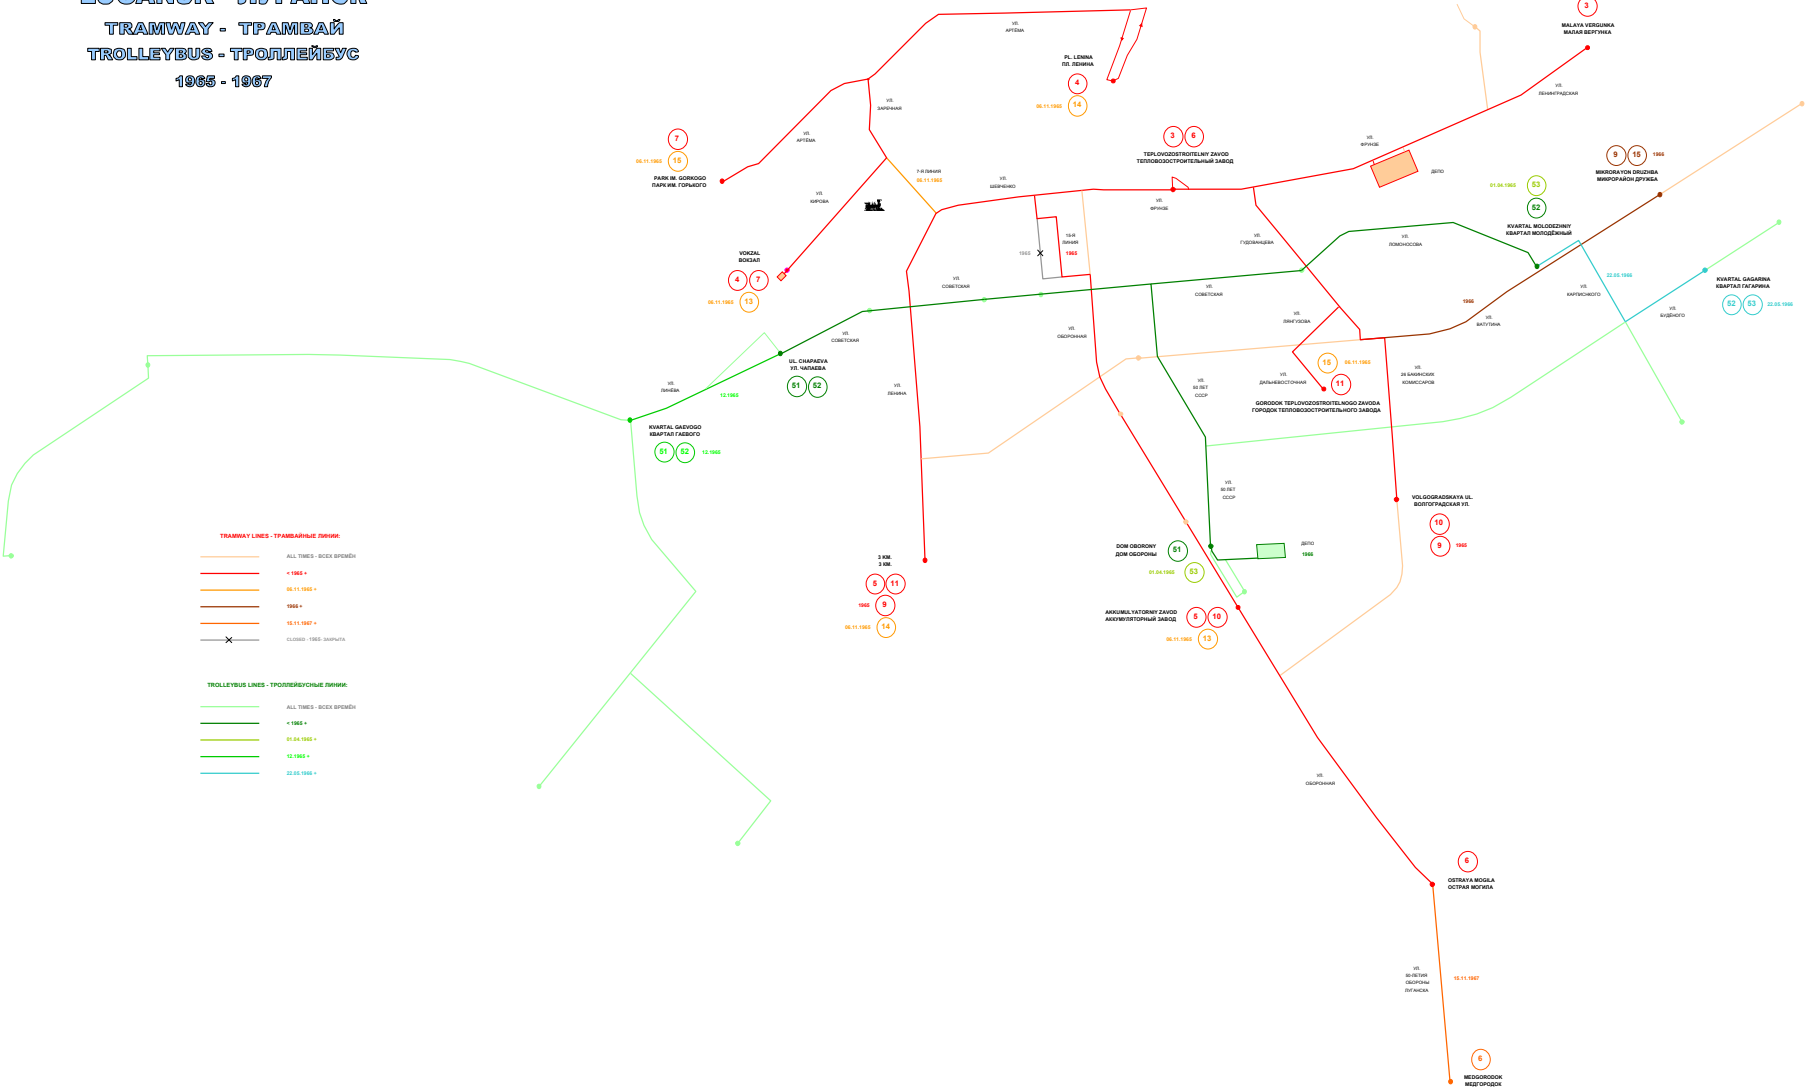

LUGANSK - ЛУГАНСК

TRAMWAY - ТРАМВАЙ

TROLLEYBUS - ТРОЛЛЕЙБУС

1965 - 1967

1. **TRAMWAY LINES - ТРАМВАЙНЫЕ ЛИНИИ:**
2. ALL TIMES - ВСЕХ ВРЕМЕН
   - 1965 +
   - 06.11.1965 +
   - 1966 +
   - 15.11.1967 +
   - 12.08.1965 - 1965 закрыта
3. **TROLLEYBUS LINES - ТРОЛЛЕЙБУСНЫЕ ЛИНИИ:**
4. ALL TIMES - ВСЕХ ВРЕМЕН
   - 1965 +
   - 01.04.1965 +
   - 12.1965 +
   - 22.05.1966 +

06.11.1965
7
15
PARK IM SOBORNOGO
PARK IM SOBORNOGO

06.11.1965
4
7
13
VOKZAL
VOKZAL

12.1965
51
52
UL SHARPEVA
UL SHARPEVA
Kvartaly
Kvartaly

06.11.1965
8
11
14
3 KM
3 KM

06.11.1965
4
14
UL LENINA
UL LENINA

01.04.1965
51
53
DOM OBOBYNI
DOM OBOBYNI

06.11.1967
4
OSTRAVA MUGELA
OSTRAVA MUGELA

06.11.1967
6
MELNORODOK
MELNORODOK

01.04.1965
51
52
Kvartaly
Kvartaly

22.05.1966
52
53
Kvartaly
Kvartaly