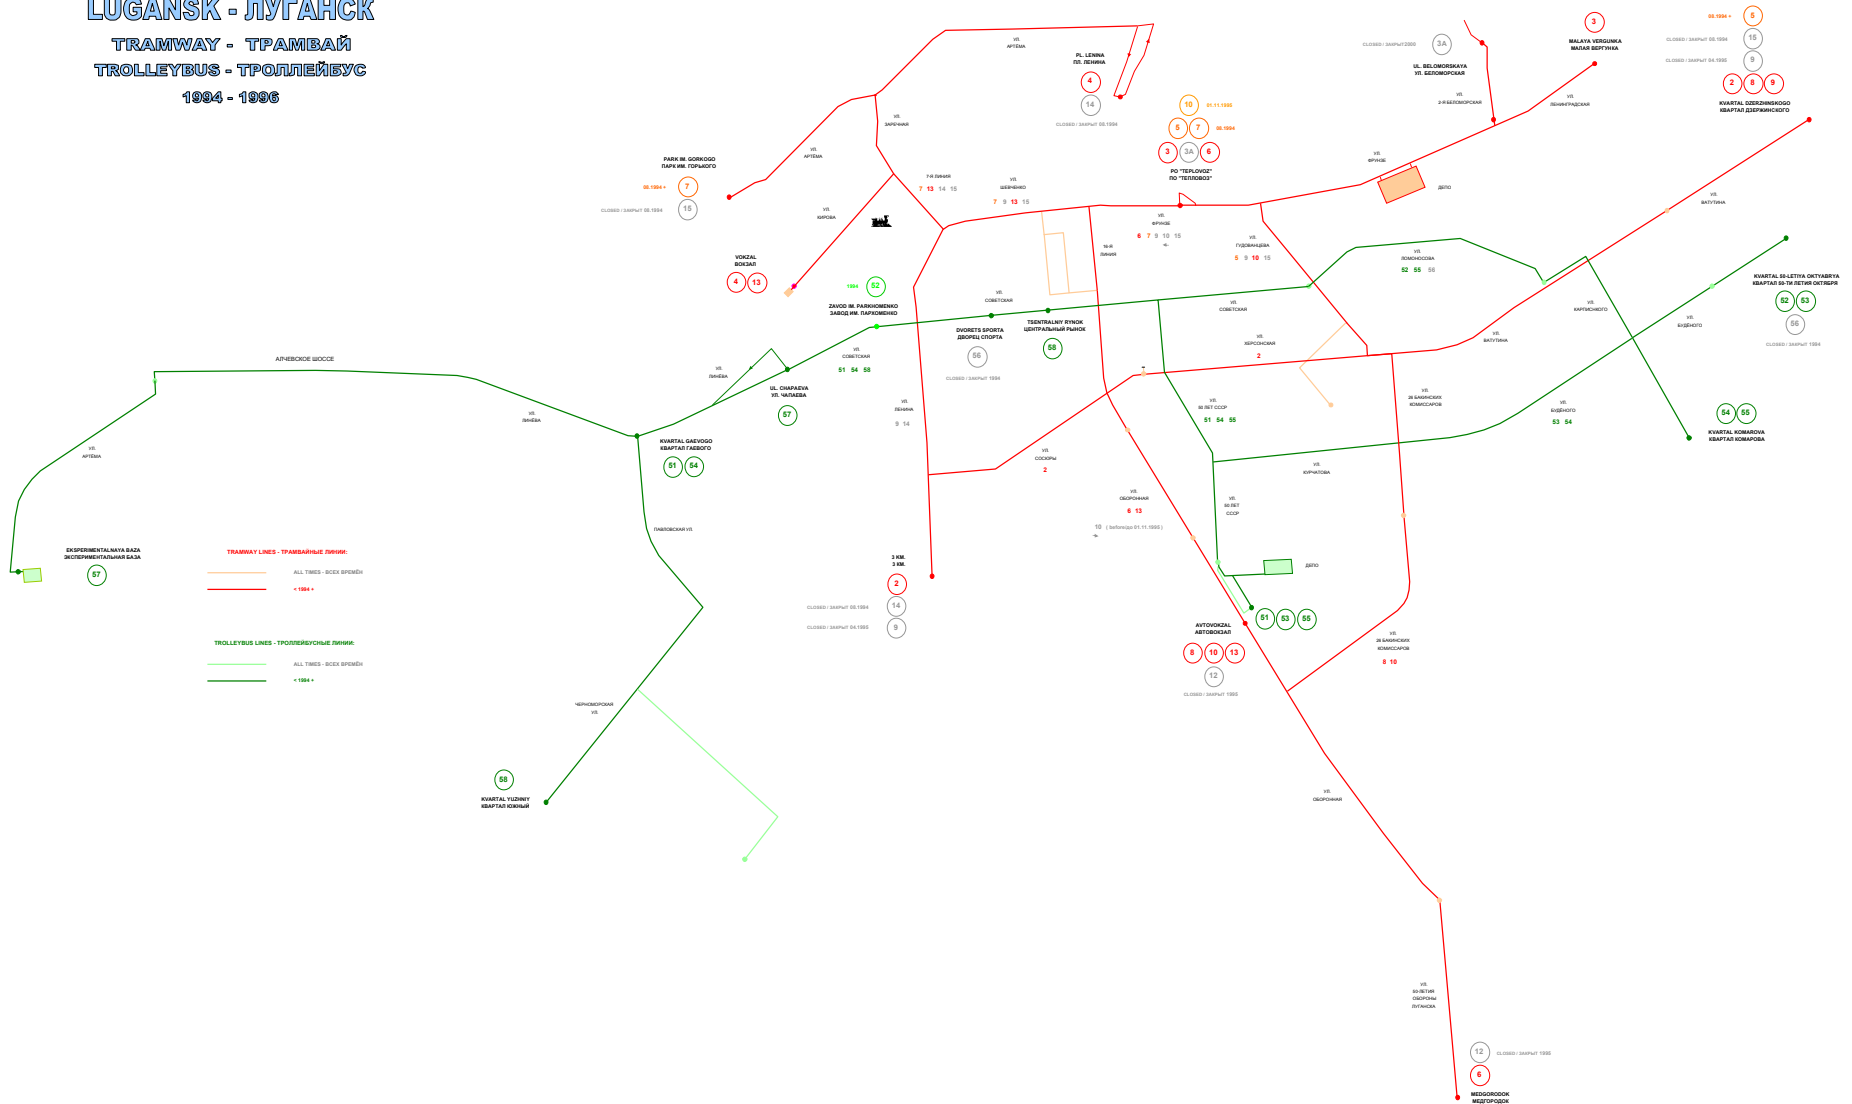

LUGANSK - ЛУГАНСК

TRAMWAY - ТРАМВАЙ
TROLLEYBUS - ТРОЛЛЕЙБУС

1994 - 1996