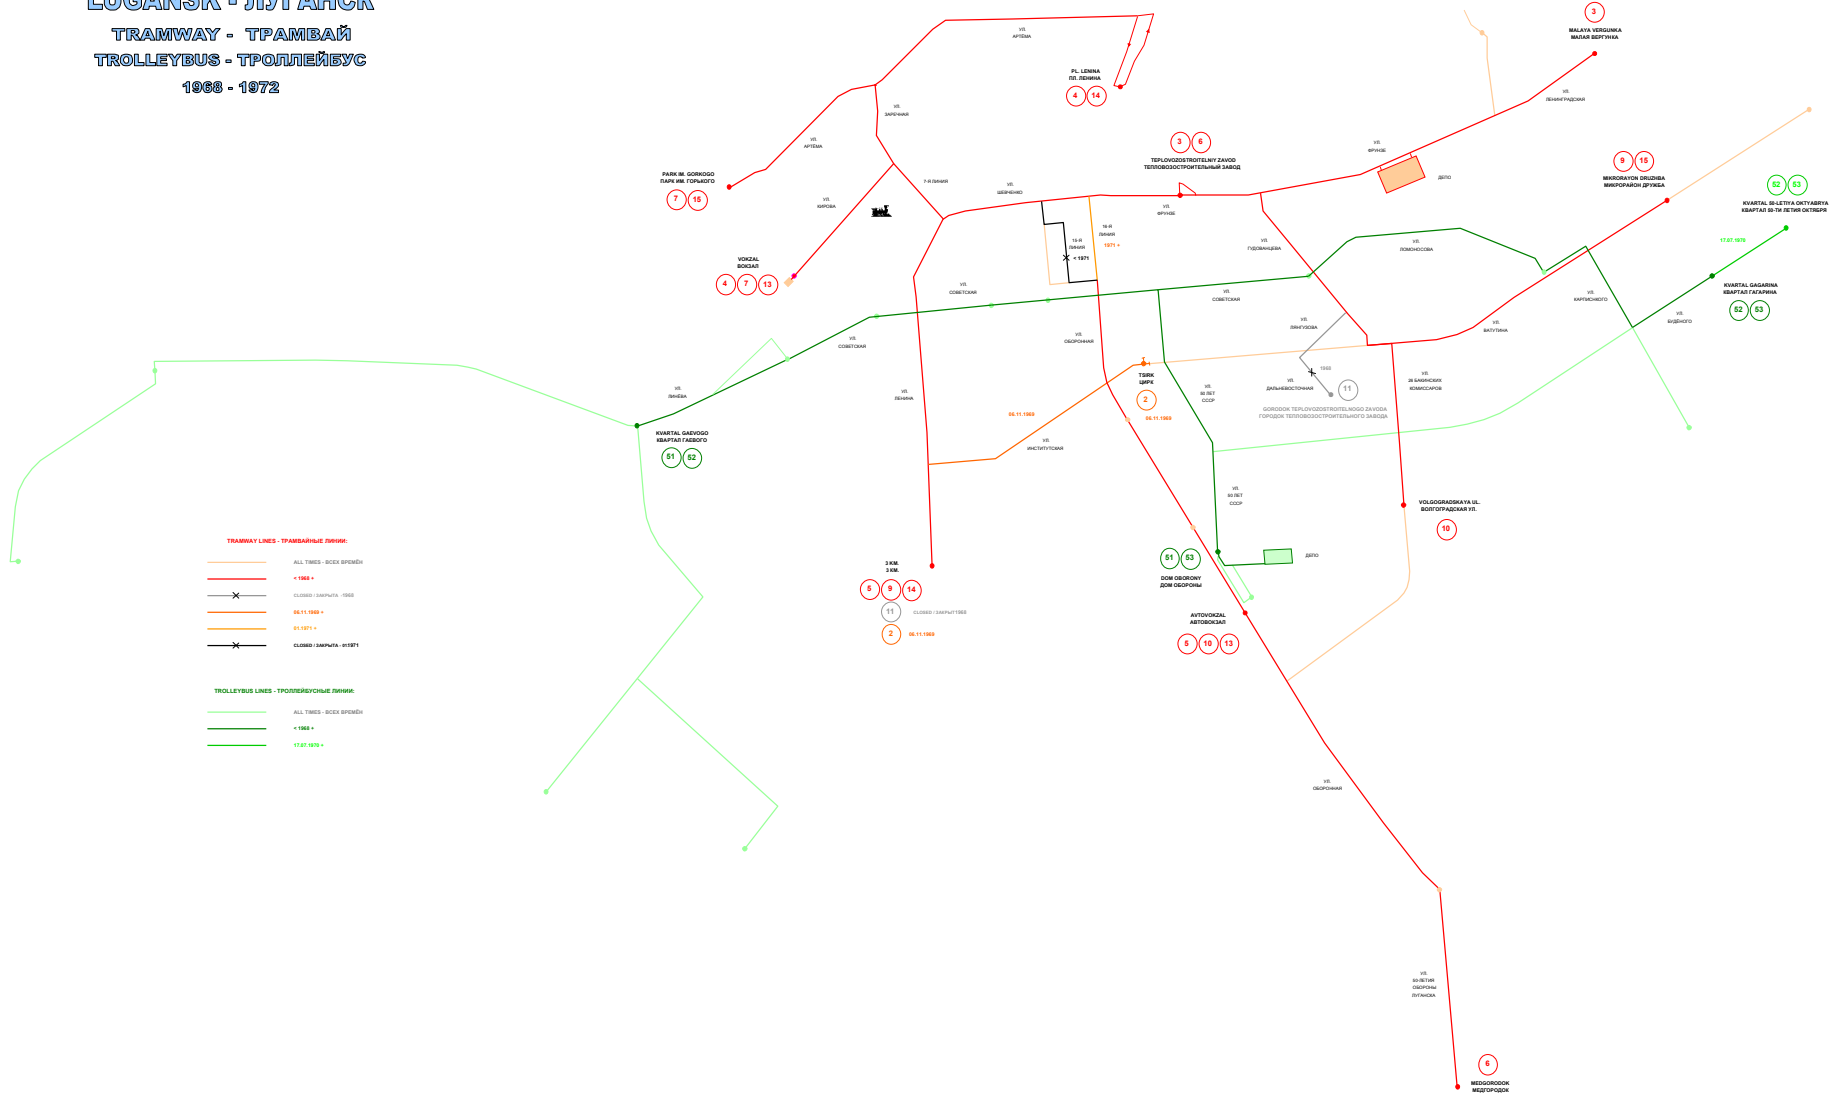

## TROLLEYBUS - ТРОЛЛЕЙБУС

1965 - 1967

- TRAMWAY LINES - ТРАМВАЙНЫЕ ЛИНИИ:**
- ALL TIMES - ВСЕХ ВРЕМЕН
  - 1965 +
  - 06.11.1965 +
  - 1966 +
  - 15.11.1967 +
  - 12.08.1965 - 1965 закрыта
- TROLLEYBUS LINES - ТРОЛЛЕЙБУСНЫЕ ЛИНИИ:**
- ALL TIMES - ВСЕХ ВРЕМЕН
  - 1965 +
  - 01.04.1965 +
  - 12.1965 +
  - 22.05.1966 +

# LUGANSK - ЛУГАНСК

### TROLLEYBUS - ТРОЛЛЕЙБУС

1968 - 1972

- TRAMWAY LINES - ТРАМВАЙНЫЕ ЛИНИИ:**
- ALL TIMES - ВСЕГДА ВРЕМЯ
  - X- 1968+
  - X- CLOSED / ЗАКРЫТА - 1968
  - 06.11.1968+
  - X- 01.1971+
  - X- CLOSED / ЗАКРЫТА - 01.1971
- TROLLEYBUS LINES - ТРОЛЛЕЙБУСНЫЕ ЛИНИИ:**
- ALL TIMES - ВСЕГДА ВРЕМЯ
  - X- 1968+
  - X- 17.07.1970+

# VOROSHILOVGRAD - ВОРОШИЛОВГРАД