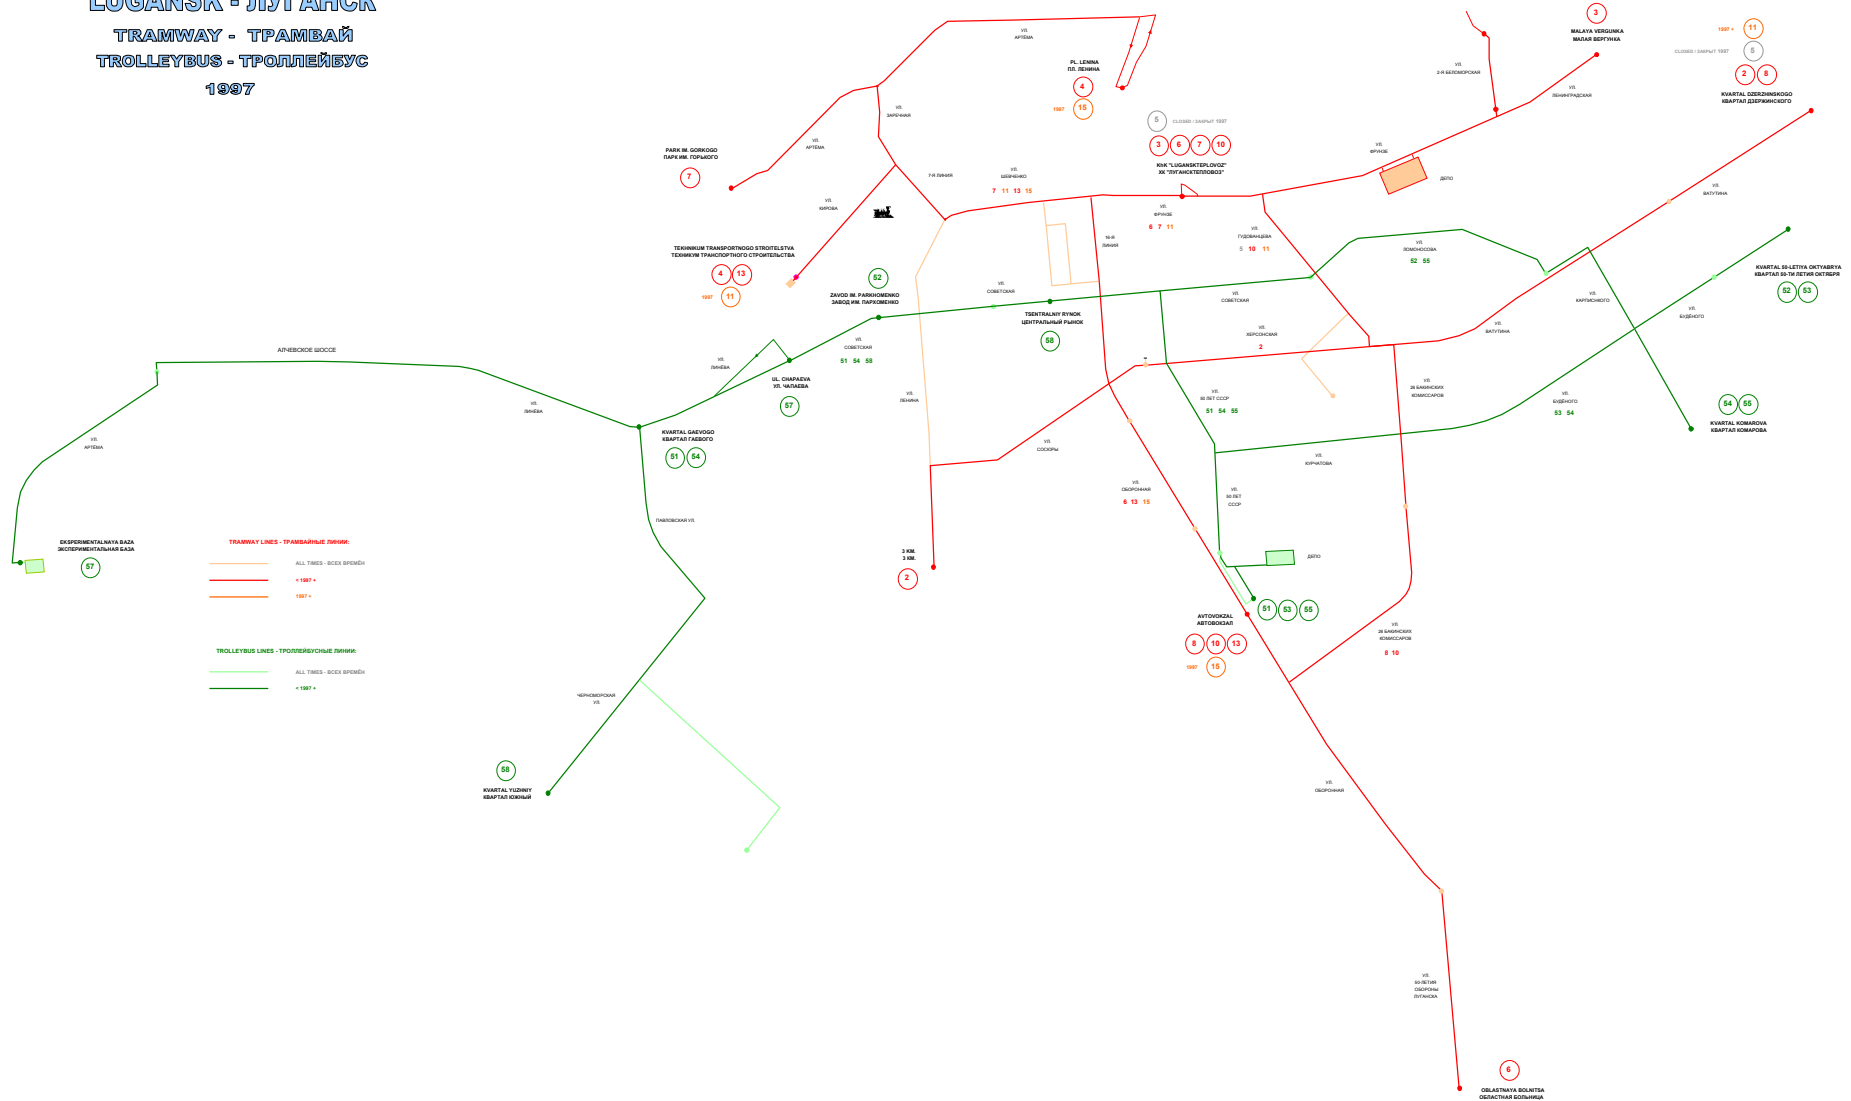

LUGANSK - ЛУГАНСК

TRAMWAY - ТРАМВАЙ

TROLLEYBUS - ТРОЛЛЕЙБУС

1997