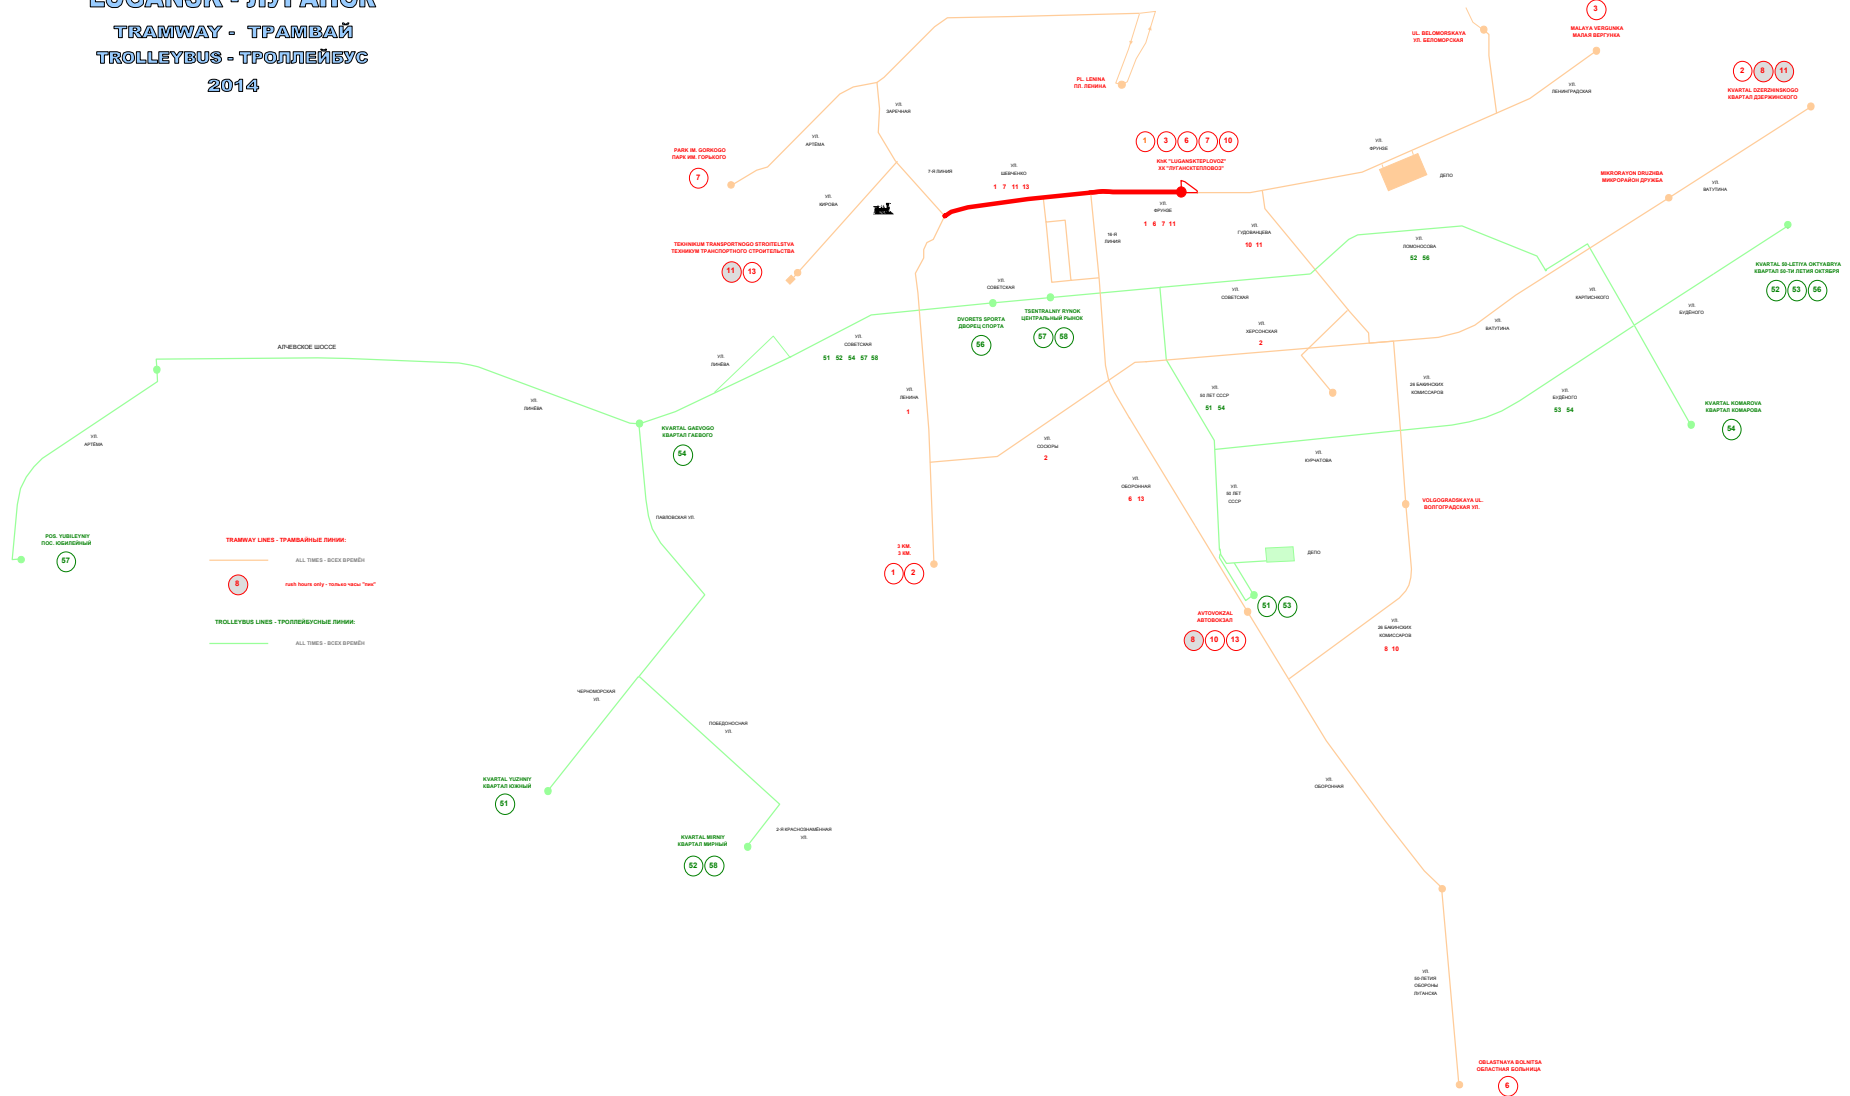

LUGANSK - ЛУГАНСК

TRAMWAY - ТРАМВАЙ

TROLLEYBUS - ТРОЛЛЕЙБУС

2014

TRAMWAY LINES - ТРАМВАЙНЫЕ ЛИНИИ:

ALL TIMES - ВСЕ ВРЕМЯ

8

каждый час по пути "центр-центр-центр"

TROLLEYBUS LINES - ТРОЛЛЕЙБУСНЫЕ ЛИНИИ:

ALL TIMES - ВСЕ ВРЕМЯ

57